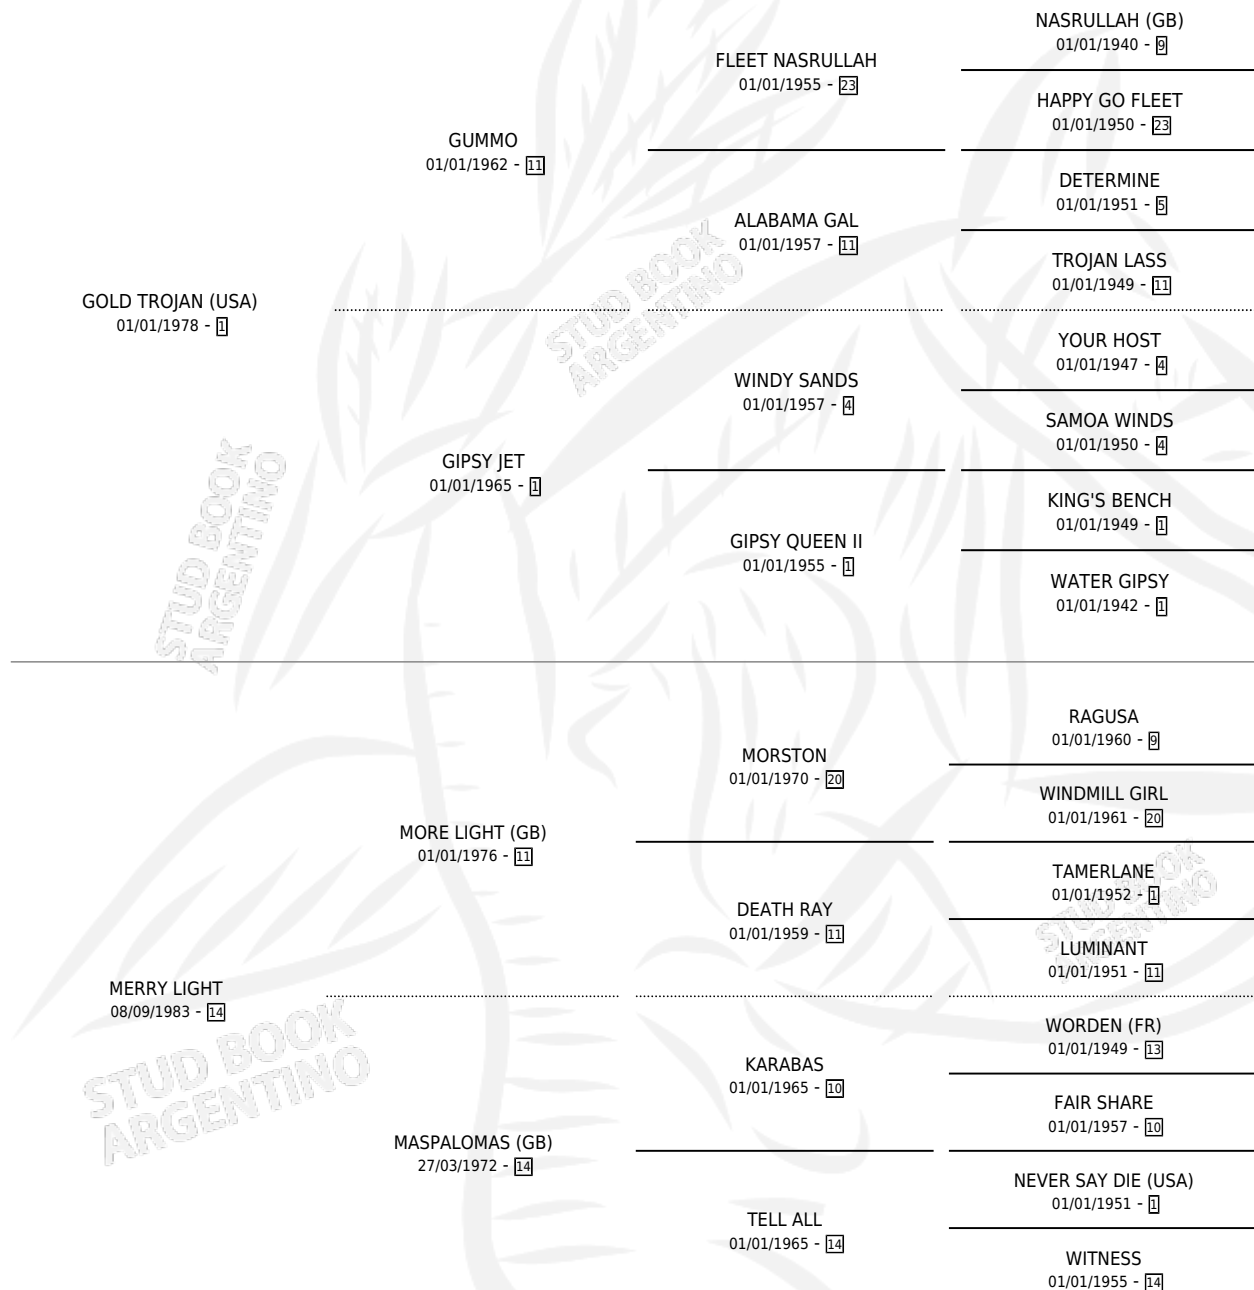

JAIAN

por **GOLD TROJAN (USA)** y **MERRY LIGHT** por **MORE LIGHT (GB)**

Argentina · Hembra · Zaino · SP · 03/08/1989
Familia 14-c · Volumen 33

ESTADO

TIPIFICACIÓN SANGUÍNEA	X
TIPIFICACIÓN POR ADN	X
PASAPORTE	X
IDENTIFICACIÓN POR MICROCHIP	X
REPRODUCTOR	X

Lugar de nacimiento:

Criador: Sin dato

PEDIGREE

CAMPAÑA

Solo carreras oficiales de Argentina

POR EDAD

EDAD	CC	1°	2°	3°	4°	5°	NP	CLC	CLG	CLCG1	CLGG1	IMPORTE	GANANCIA / CC
3 AÑOS	2	1	0	0	1	0	0	0	0	0	0	\$0	\$0
TOTALES	2	1	0	0	1	0	0	0	0	0	0	\$0	\$0
%		50.0%	0.0%	0.0%	50.0%	0.0%	0.0%	0.0%	0.0%	0.0%	0.0%		