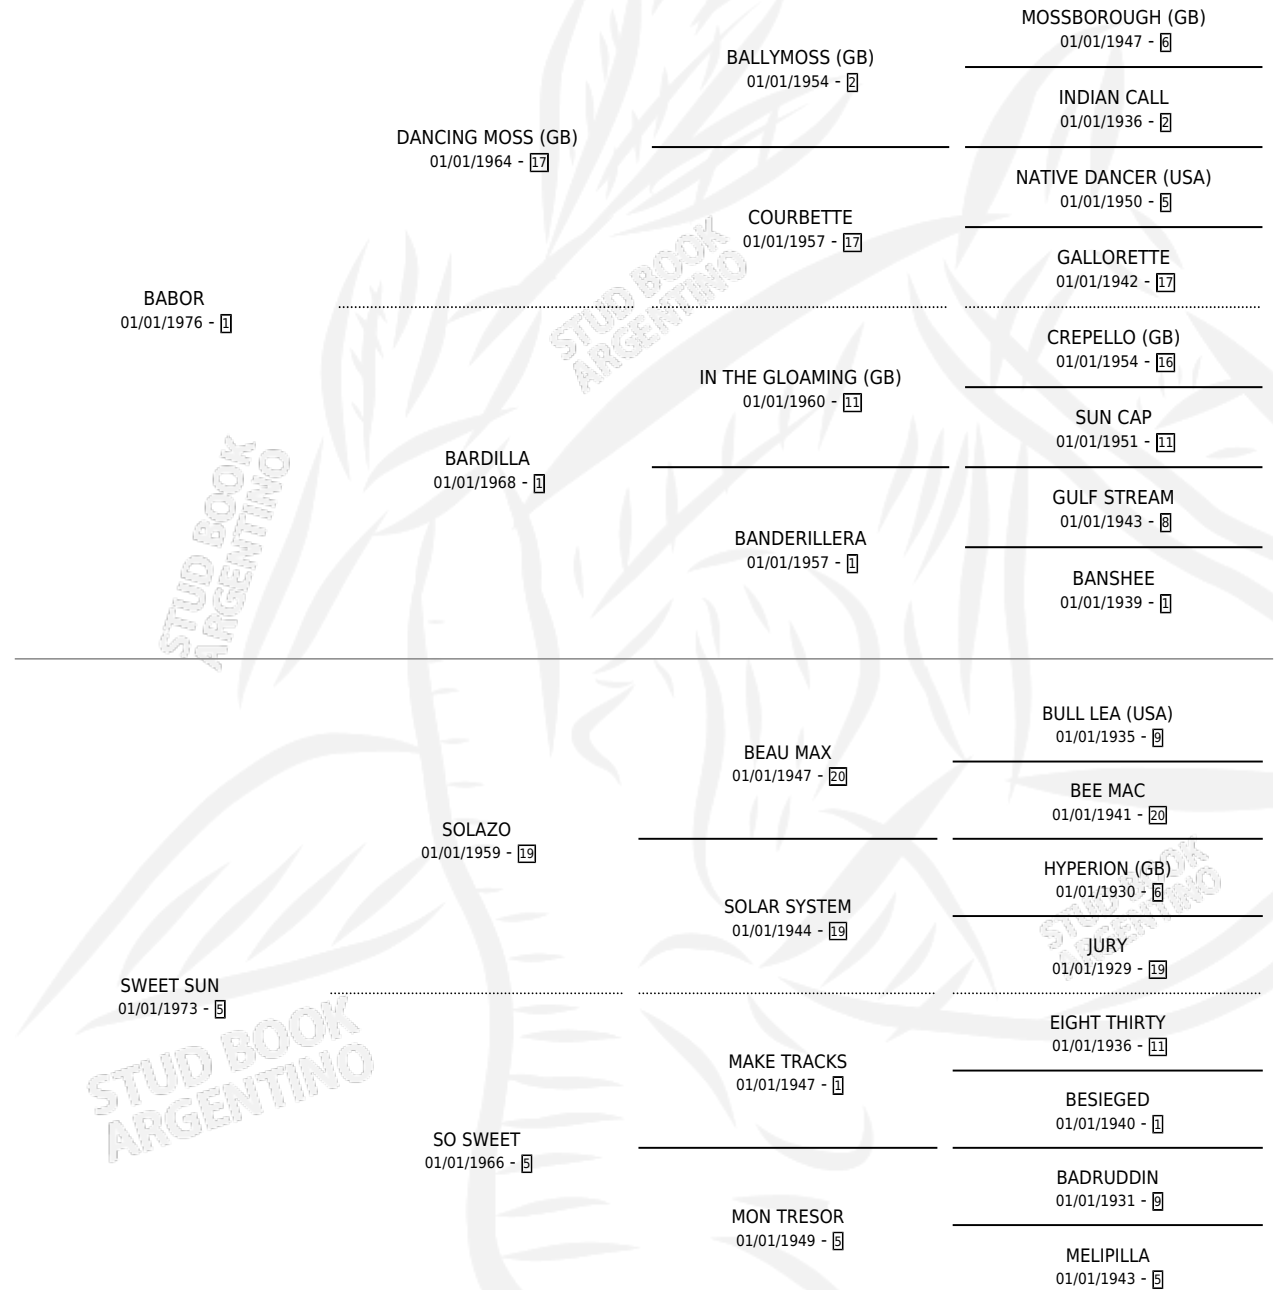

# SWELL

por **BABOR** y **SWEET SUN** por **SOLAZO**

Argentina · Hembra · Tordillo · SP · 08/08/1989  
Familia 5-c · Volumen 33

## ESTADO

TIPIFICACIÓN SANGUÍNEA	✓
TIPIFICACIÓN POR ADN	X
PASAPORTE	X
IDENTIFICACIÓN POR MICROCHIP	X
REPRODUCTOR	X

**Lugar de nacimiento:** La Quebrada

**Criador:** Ceriani Cernadas Hernan y Ferrer Reyes Sara  
Ceriani De

## PEDIGREE