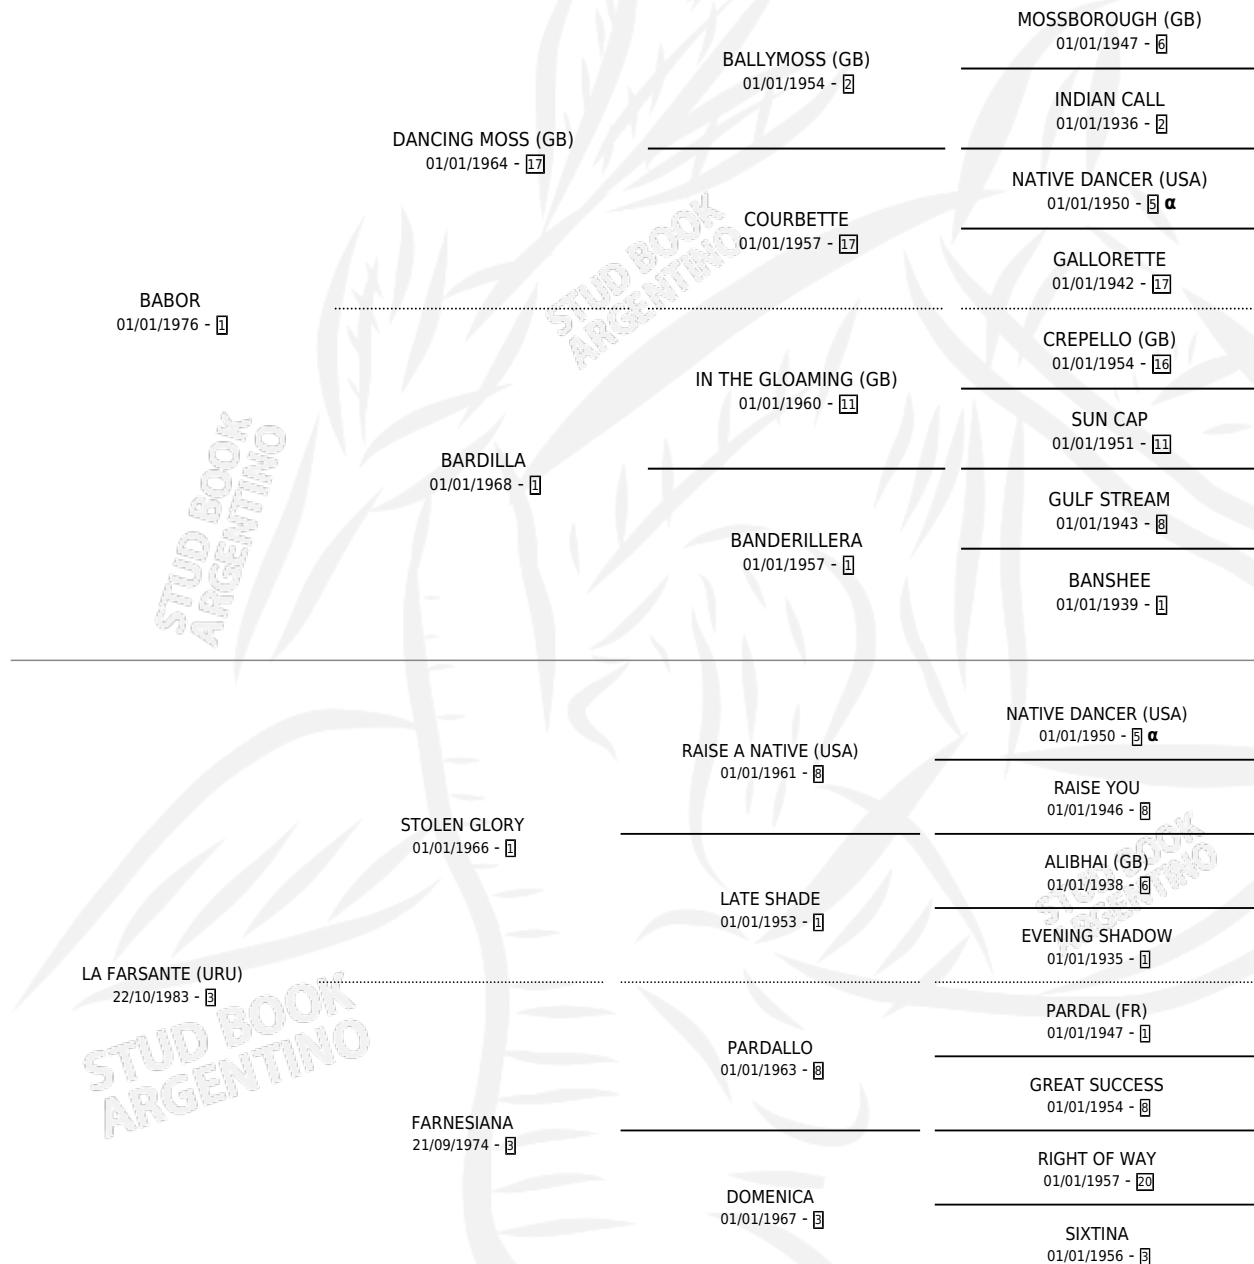

LA FARSA

por **BABOR** y **LA FARSANTE (URU)** por **STOLEN GLORY**

Argentina · Hembra · Alazan · SP · 28/07/1989
Familia 3-b · Volumen 33

ESTADO

TIPIFICACIÓN SANGUÍNEA	✓
TIPIFICACIÓN POR ADN	X
PASAPORTE	X
IDENTIFICACIÓN POR MICROCHIP	X
REPRODUCTOR	✓

Lugar de nacimiento: La Quebrada

Criador: Ceriani Cernadas Hernan y Ferrer Reyes Sara Ceriani De

~

HIJOS

	MACHOS	HEMBRAS
3 NACIERON	2	1
2 CORRIERON	2	0
1 GANARON	1	0

0	0	0
GANADORES CL	GANADORES GR	GANADORES G1

PEDIGREE

INBREEDING : **α**

CAMPAÑA

Solo carreras oficiales de Argentina

POR EDAD

EDAD	CC	1°	2°	3°	4°	5°	NP	CLC	CLG	CLCG1	CLGG1	IMPORTE	GANANCIA / CC
2 AÑOS	1	0	0	0	0	1	0	1	0	0	0	\$0	\$0
3 AÑOS	11	1	1	2	2	0	5	0	0	0	0	\$0	\$0
TOTALES	12	1	1	2	2	1	5	1	0	0	0	\$0	\$0
%		8.3%	8.3%	16.7%	16.7%	8.3%	41.7%	8.3%	0.0%	0.0%	0.0%		

SERVICIOS

Servicios **4** / Nacimientos **3** / Efectividad **75.00%**

PADRILLO	PRODUCTO	CRIADOR	1ER SERVICIO	ÚLTIMO SERVICIO
LAZY LORD	LAZY FARSA (H A, 30/10/1997) •MURIÓ EL 14/12/1997•	EL HORIZONTE SCA	01/11/1996	07/11/1996
TRAKEHNER	TRAK STAR (M Z, 23/10/1996) •MURIÓ EL 21/06/2005•	EL HORIZONTE SCA	03/10/1995	03/11/1995
LAZY LORD	∅		06/11/1994	08/11/1994
LAZY LORD	LAZY DON (M Z, 23/10/1994)	EL HORIZONTE SCA	11/11/1993	11/11/1993