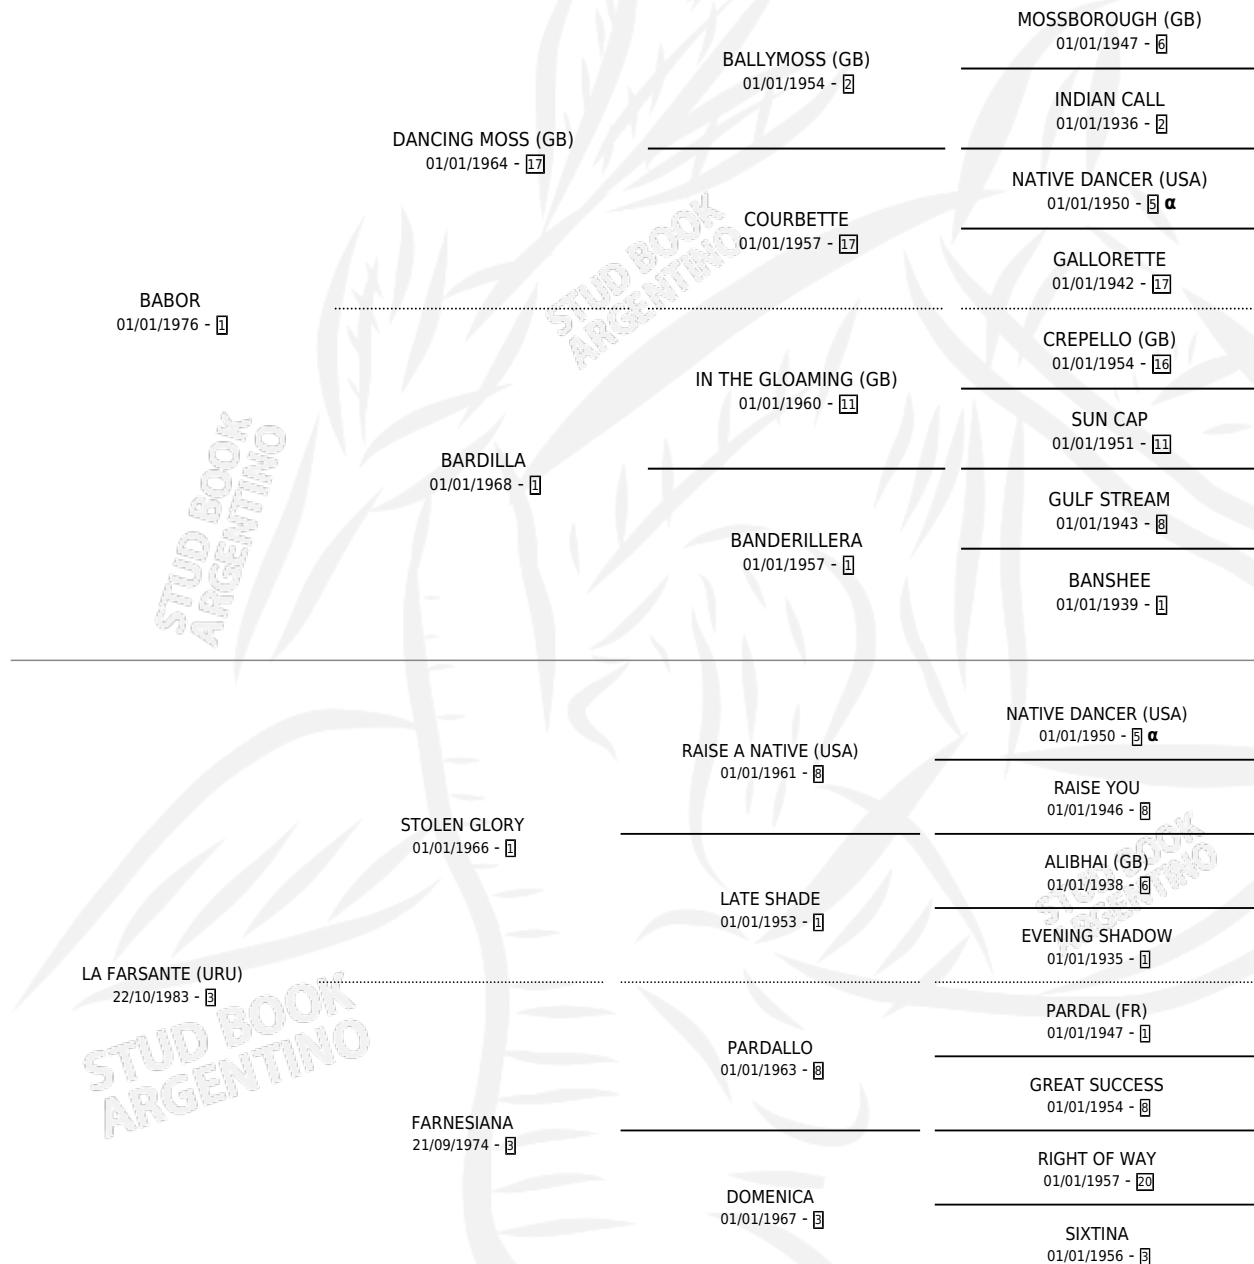

LA FARSA

por **BABOR** y **LA FARSANTE (URU)** por **STOLEN GLORY**

Argentina · Hembra · Alazan · SP · 28/07/1989
Familia 3-b · Volumen 33

ESTADO

TIPIFICACIÓN SANGUÍNEA	✓
TIPIFICACIÓN POR ADN	X
PASAPORTE	X
IDENTIFICACIÓN POR MICROCHIP	X
REPRODUCTOR	✓

Lugar de nacimiento: La Quebrada

Criador: Ceriani Cernadas Hernan y Ferrer Reyes Sara Ceriani De

~

HIJOS

	MACHOS	HEMBRAS
3 NACIERON	2	1
2 CORRIERON	2	0
1 GANARON	1	0

0	0	0
GANADORES CL	GANADORES GR	GANADORES G1

PEDIGREE

INBREEDING : α

CAMPAÑA

Solo carreras oficiales de Argentina

POR EDAD

EDAD	CC	1°	2°	3°	4°	5°	NP	CLC	CLG	CLCG1	CLGG1	IMPORTE	GANANCIA / CC
2 AÑOS	1	0	0	0	0	1	0	1	0	0	0	\$0	\$0
3 AÑOS	11	1	1	2	2	0	5	0	0	0	0	\$0	\$0
TOTALES	12	1	1	2	2	1	5	1	0	0	0	\$0	\$0
%		8.3%	8.3%	16.7%	16.7%	8.3%	41.7%	8.3%	0.0%	0.0%	0.0%		

SERVICIOS

Servicios **4** / Nacimientos **3** / Efectividad **75.00%**

PADRILLO	PRODUCTO	CRIADOR	1ER SERVICIO	ÚLTIMO SERVICIO
LAZY LORD	LAZY FARSA (H A, 30/10/1997) •MURIÓ EL 14/12/1997•	EL HORIZONTE SCA	01/11/1996	07/11/1996
TRAKEHNER	TRAK STAR (M Z, 23/10/1996) •MURIÓ EL 21/06/2005•	EL HORIZONTE SCA	03/10/1995	03/11/1995
LAZY LORD	∅		06/11/1994	08/11/1994
LAZY LORD	LAZY DON (M Z, 23/10/1994)	EL HORIZONTE SCA	11/11/1993	11/11/1993