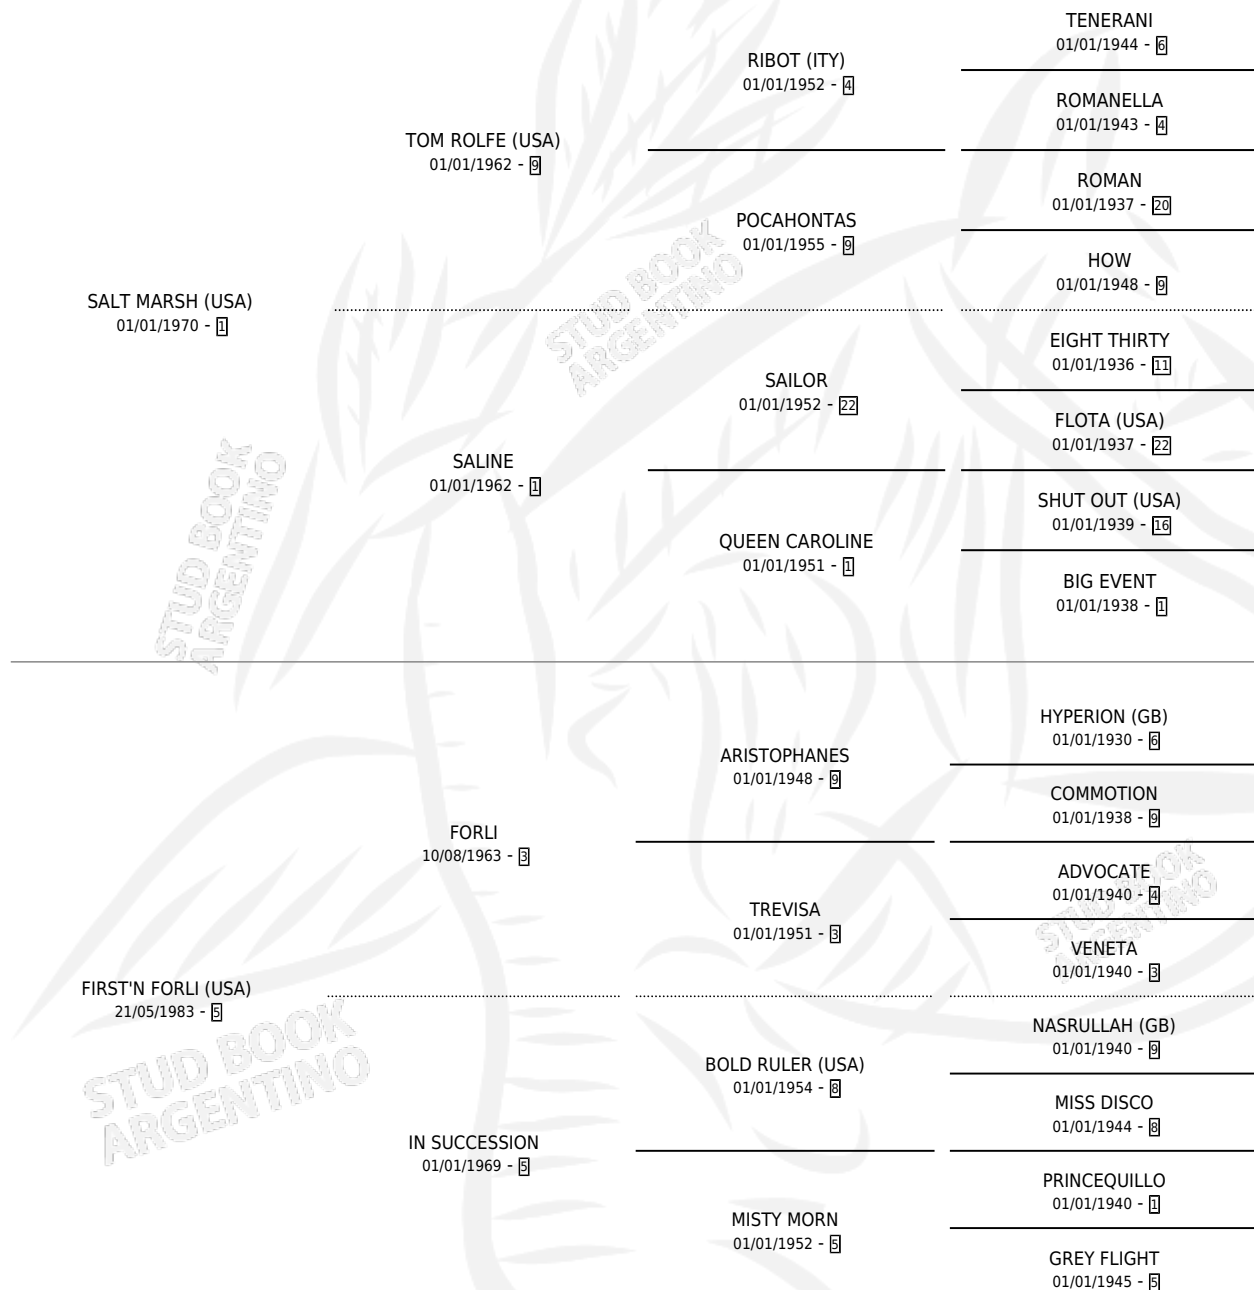

FRISBEE

por **SALT MARSH (USA)** y **FIRST'N FORLI (USA)** por **FORLI**

Argentina · Macho · Zaino · SP · 05/08/1989
Familia 5-f · Volumen 33

ESTADO

TIPIFICACIÓN SANGUÍNEA	✓
TIPIFICACIÓN POR ADN	X
PASAPORTE	X
IDENTIFICACIÓN POR MICROCHIP	X
REPRODUCTOR	✓

Lugar de nacimiento: La Quebrada

Criador: Ceriani Cernadas Hernan y Ferrer Reyes Sara Ceriani De

~

HIJOS

	MACHOS	HEMBRAS
13 NACIERON	9	4
9 CORRIERON	8	1
2 GANARON	2	0
0 GANADORES CL	0 GANADORES GR	0 GANADORES G1

PEDIGREE

CAMPAÑA

Solo carreras oficiales de Argentina

POR EDAD

EDAD	CC	1°	2°	3°	4°	5°	NP	CLC	CLG	CLCG1	CLGG1	IMPORTE	GANANCIA / CC
3 AÑOS	1	0	0	0	0	0	1	0	0	0	0	\$0	\$0
4 AÑOS	6	1	0	2	0	0	3	0	0	0	0	\$0	\$0
5 AÑOS	9	4	0	0	2	0	3	0	0	0	0	\$21,835	\$2,426
6 AÑOS	5	1	0	0	0	1	3	1	0	0	0	\$6,400	\$1,280
TOTALES	21	6	0	2	2	1	10	1	0	0	0	\$28,235	\$1,345
%		28.6%	0.0%	9.5%	9.5%	4.8%	47.6%	4.8%	0.0%	0.0%	0.0%		