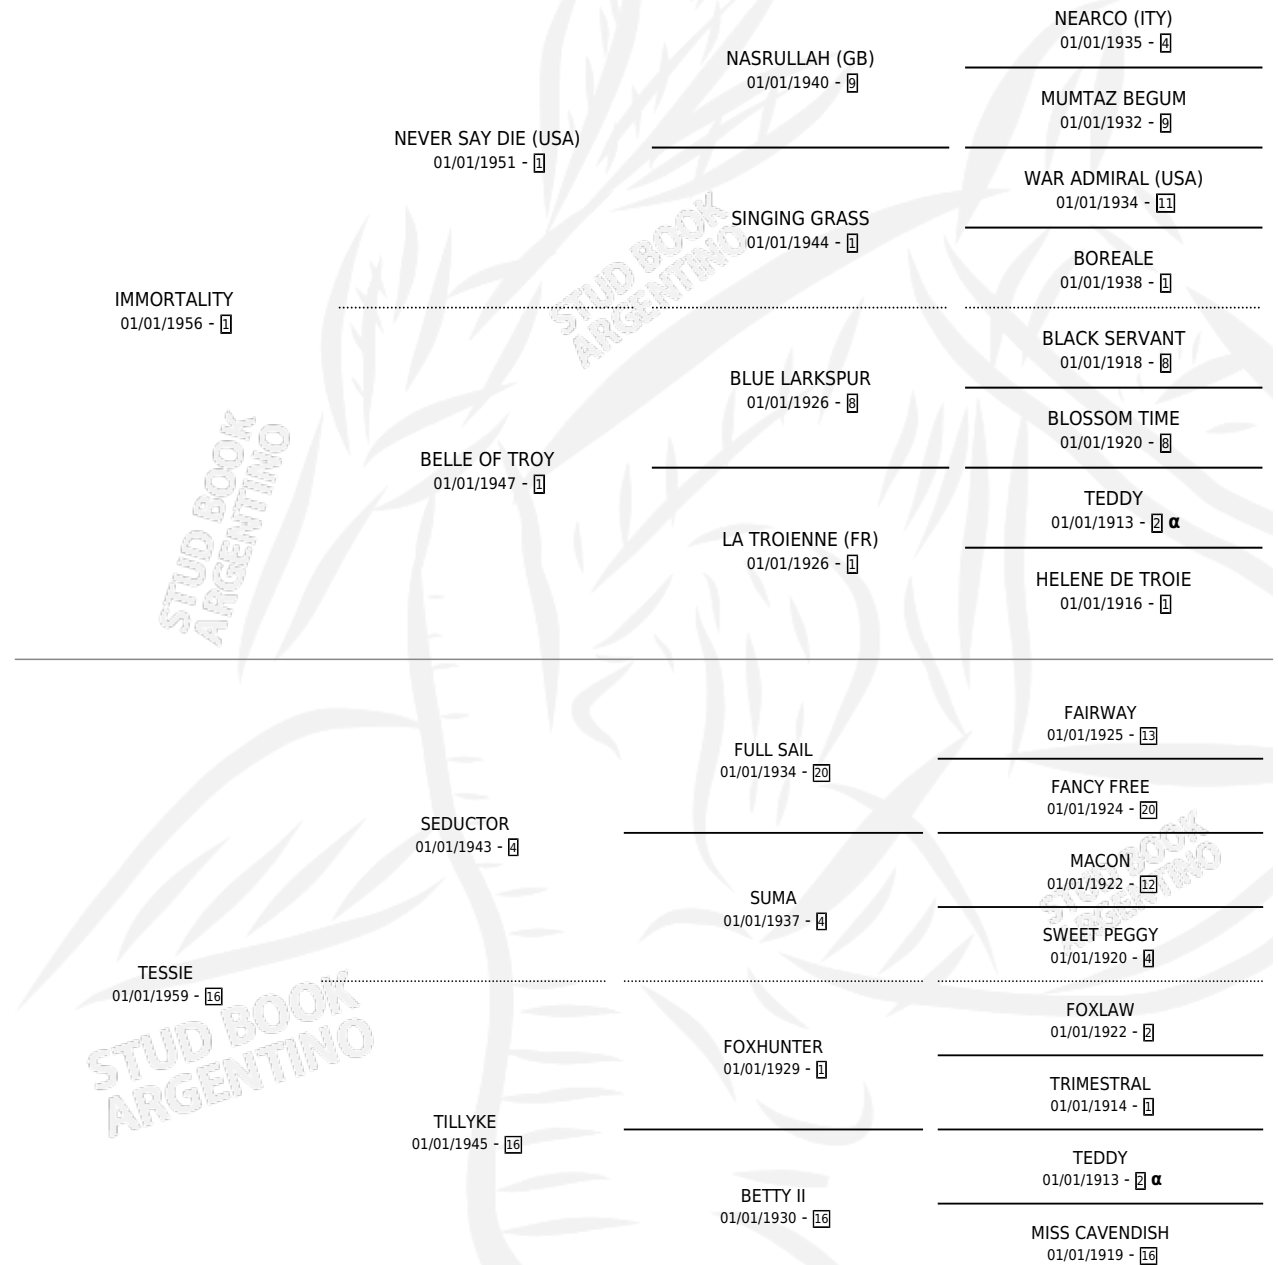

TABAPY

por IMMORTALITY y TESSIE por SEDUCTOR

Argentina · Macho · Alazan · SP · 01/01/1970
Familia 16-h · Volumen 27

ESTADO

TIPIFICACIÓN SANGUÍNEA	X
TIPIFICACIÓN POR ADN	X
PASAPORTE	X
IDENTIFICACIÓN POR MICROCHIP	X
REPRODUCTOR	X

Lugar de nacimiento: Campo particular

Criador: Sin dato

~

HIJOS

	MACHOS	HEMBRAS
8 NACIERON	3	5
SIN ACTUACIONES		

PEDIGREE

INBREEDING : α

TABAPY