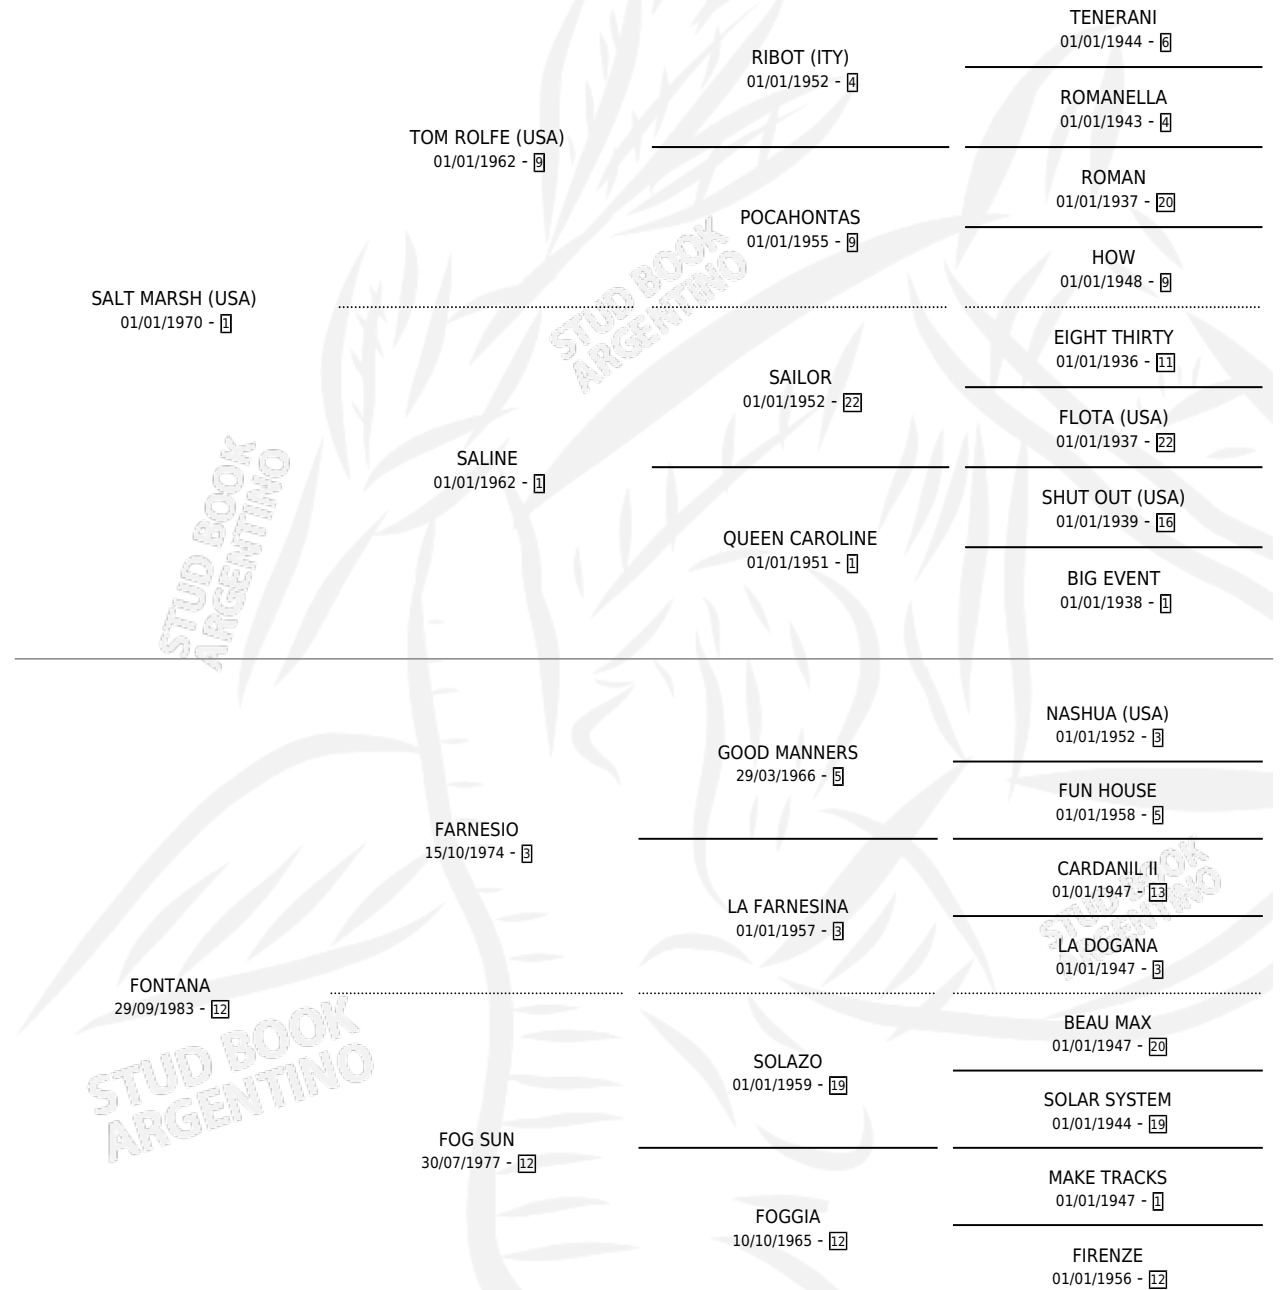

FONTINA

por **SALT MARSH (USA)** y **FONTANA** por **FARNESIO**

Argentina · Hembra · Zaino · SP · 01/08/1989
Familia 12-d · Volumen 33

ESTADO

TIPIFICACIÓN SANGUÍNEA	✓
TIPIFICACIÓN POR ADN	X
PASAPORTE	X
IDENTIFICACIÓN POR MICROCHIP	X
REPRODUCTOR	✓

Lugar de nacimiento: La Quebrada

Criador: Ceriani Cernadas Hernan y Ferrer Reyes Sara Ceriani De

~

HIJOS

	MACHOS	HEMBRAS
8 NACIERON	3	5
5 CORRIERON	1	4
5 GANARON	1	4

1 GANADORES CL	1 GANADORES GR	1 GANADORES G1

PEDIGREE