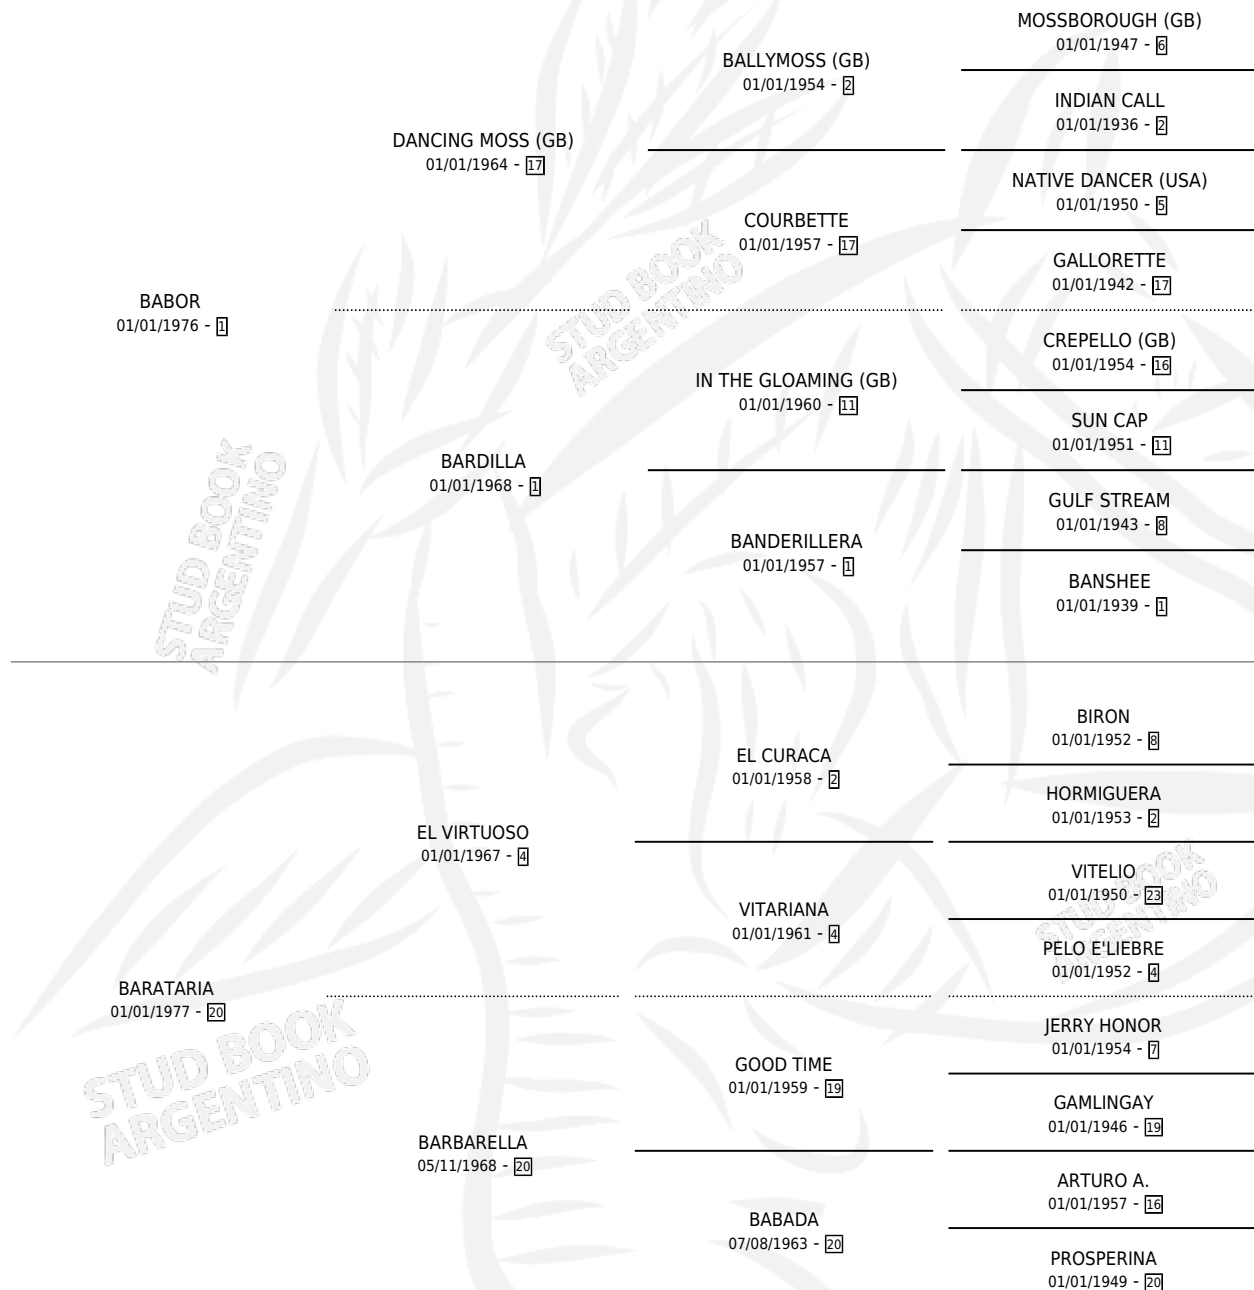

BARAQUELA

por **BABOR** y **BARATARIA** por **EL VIRTUOSO**

Argentina · Hembra · Zaino · SP · 08/08/1989
Familia 20 · Volumen 33

ESTADO

TIPIFICACIÓN SANGUÍNEA	✓
TIPIFICACIÓN POR ADN	X
PASAPORTE	X
IDENTIFICACIÓN POR MICROCHIP	X
REPRODUCTOR	✓

Lugar de nacimiento: El Paraiso
Criador: De Mas De Dos S.R.L.

~

HIJOS

	MACHOS	HEMBRAS
3 NACIERON	1	2
2 CORRIERON	1	1
2 GANARON	1	1

0	0	0
GANADORES CL	GANADORES GR	GANADORES G1

PEDIGREE

CAMPAÑA

Solo carreras oficiales de Argentina