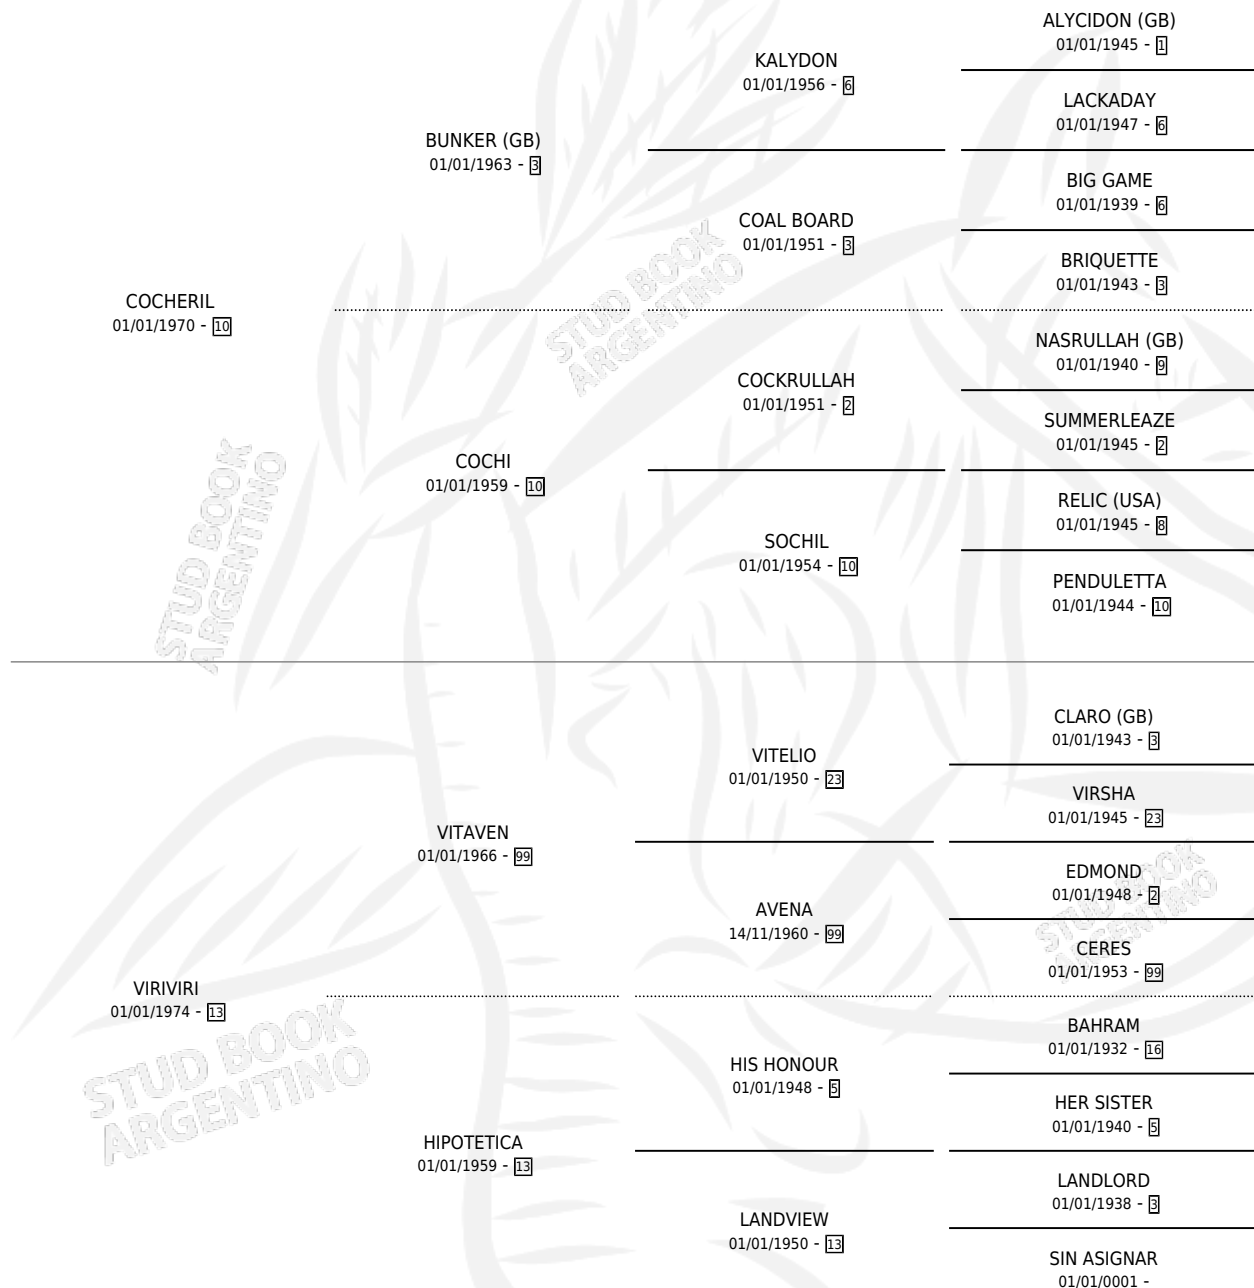

CRINCITAS

por COCHERIL y VIRIVIRI por VITAVEN

Argentina · Hembra · Zaino · SP · 26/07/1989
Familia 13 · Volumen 33

ESTADO

TIPIFICACIÓN SANGUÍNEA	X
TIPIFICACIÓN POR ADN	X
PASAPORTE	X
IDENTIFICACIÓN POR MICROCHIP	X
REPRODUCTOR	X

Lugar de nacimiento: La Carolina

Criador: Sin dato

PEDIGREE

CAMPAÑA

Solo carreras oficiales de Argentina

POR EDAD

EDAD	CC	1°	2°	3°	4°	5°	NP	CLC	CLG	CLCG1	CLGG1	IMPORTE	GANANCIA / CC
5 AÑOS	16	0	0	2	3	3	8	0	0	0	0	\$2,184	\$137
TOTALES	16	0	0	2	3	3	8	0	0	0	0	\$2,184	\$137
%		0.0%	0.0%	12.5%	18.8%	18.8%	50.0%	0.0%	0.0%	0.0%	0.0%		