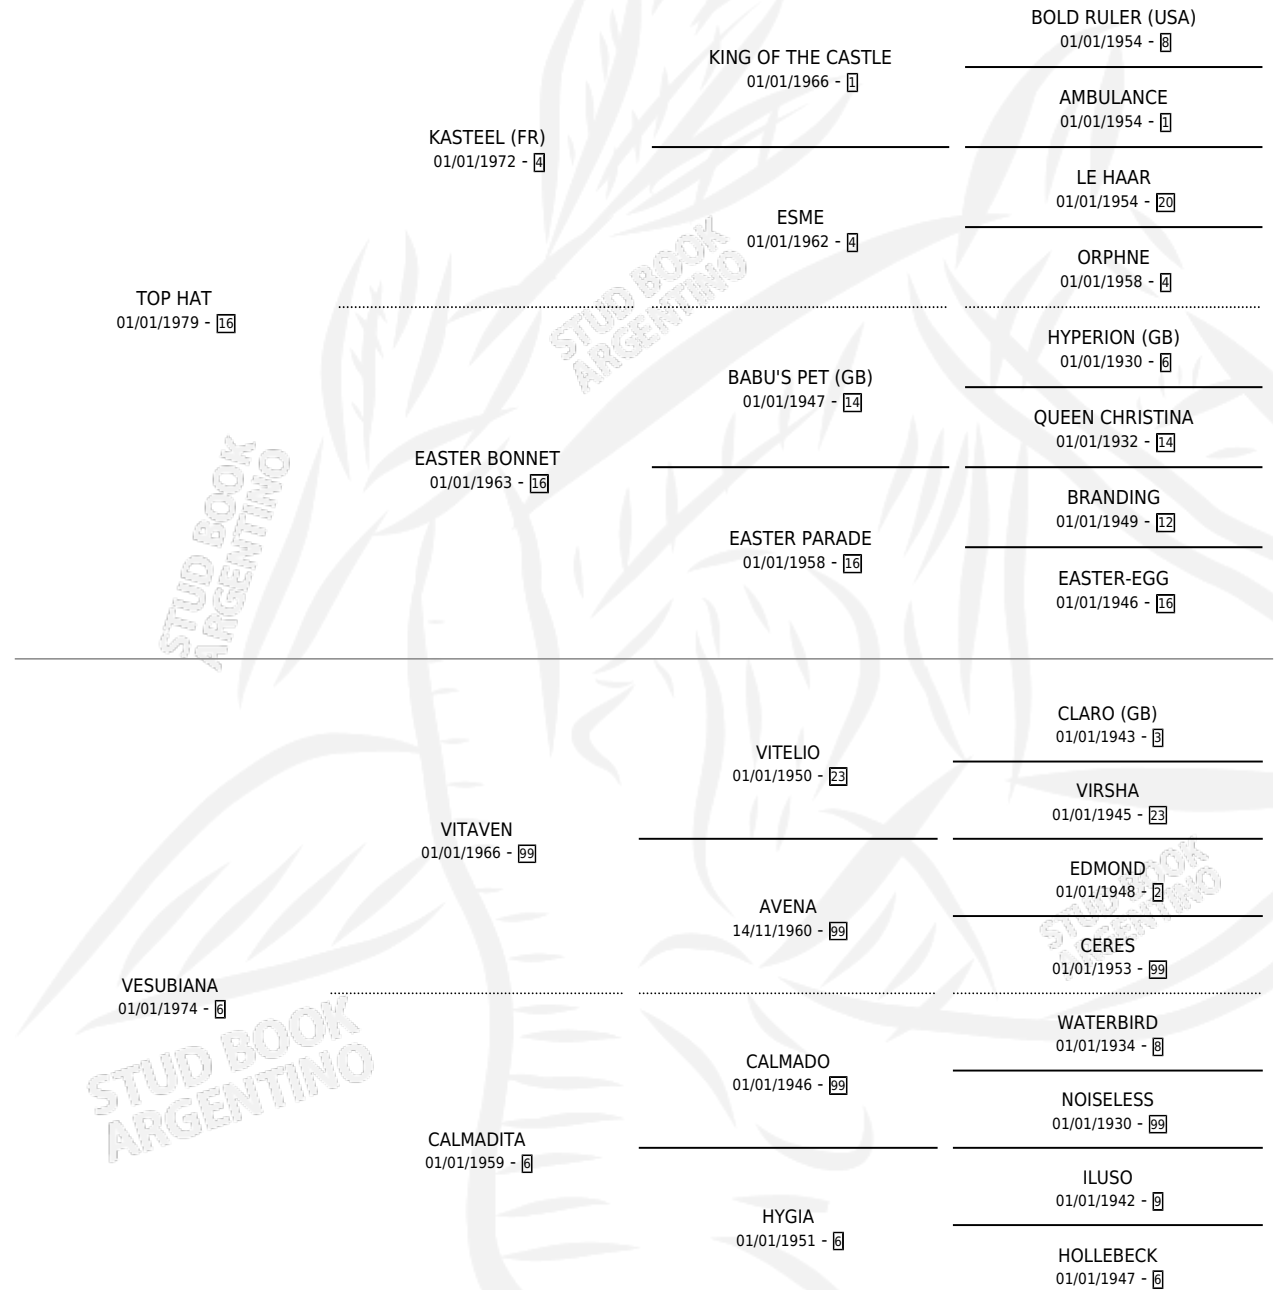

TOPETAZA

por TOP HAT y VESUBIANA por VITAVEN

Argentina · Hembra · Zaino · SP · 17/08/1989
Familia 6-f · Volumen 33

ESTADO

TIPIFICACIÓN SANGUÍNEA	✓
TIPIFICACIÓN POR ADN	✓
PASAPORTE	X
IDENTIFICACIÓN POR MICROCHIP	X
REPRODUCTOR	✓

Lugar de nacimiento: La Carolina

Criador: Sin dato

~

HIJOS

	MACHOS	HEMBRAS
2 NACIERON	1	1
SIN ACTUACIONES		

PEDIGREE

CAMPAÑA

Solo carreras oficiales de Argentina