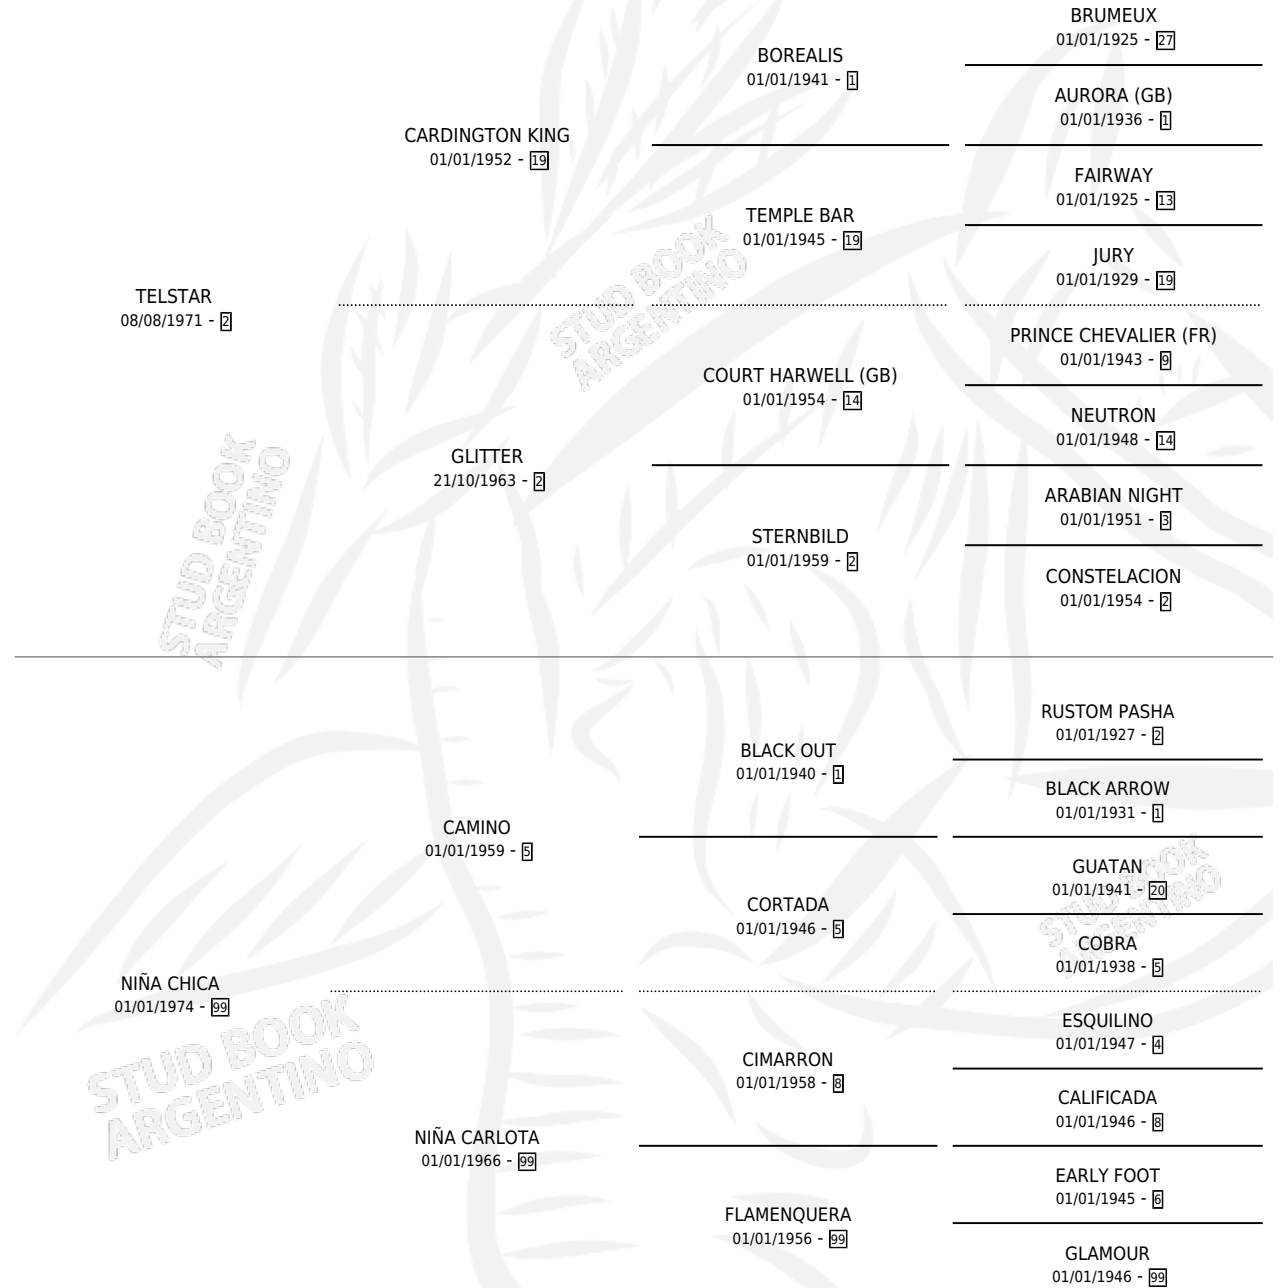

STARCHI

por TELSTAR y NIÑA CHICA por CAMINO

Argentina · Macho · Zaino · SP · 28/07/1989
Familia 99 · Volumen 33

ESTADO

TIPIFICACIÓN SANGUÍNEA	X
TIPIFICACIÓN POR ADN	X
PASAPORTE	X
IDENTIFICACIÓN POR MICROCHIP	X
REPRODUCTOR	X

Lugar de nacimiento: La Eudocia

Criador: Sin dato

PEDIGREE

CAMPAÑA

Solo carreras oficiales de Argentina

POR EDAD

EDAD	CC	1°	2°	3°	4°	5°	NP	CLC	CLG	CLCG1	CLGG1	IMPORTE	GANANCIA / CC
2 AÑOS	1	0	1	0	0	0	0	0	0	0	0	\$0	\$0
3 AÑOS	2	1	0	1	0	0	0	0	0	0	0	\$0	\$0
4 AÑOS	1	0	0	0	0	0	1	0	0	0	0	\$0	\$0
TOTALES	4	1	1	1	0	0	1	0	0	0	0	\$0	\$0
%		25.0%	25.0%	25.0%	0.0%	0.0%	25.0%	0.0%	0.0%	0.0%	0.0%		