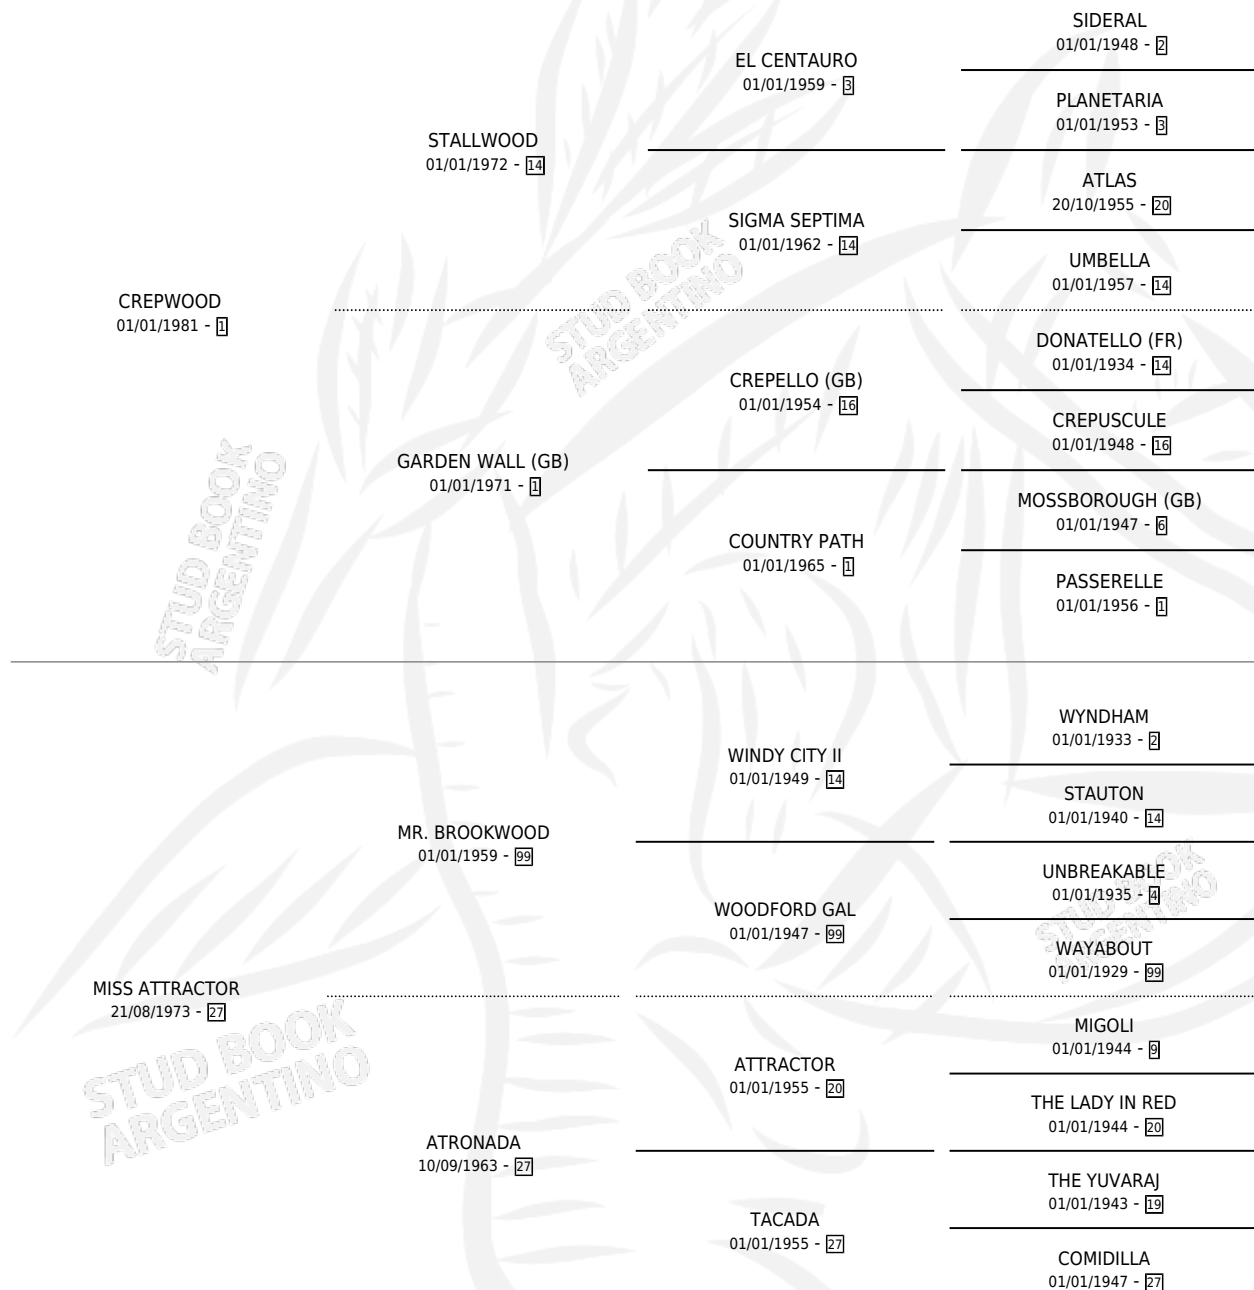

GAMUGA

por **CREPWOOD** y **MISS ATTRACTOR** por **MR. BROOKWOOD**

Argentina · Hembra · Zaino · SP · 15/11/1988
Familia 27 · Volumen 33

ESTADO

TIPIFICACIÓN SANGUÍNEA	✓
TIPIFICACIÓN POR ADN	X
PASAPORTE	X
IDENTIFICACIÓN POR MICROCHIP	X
REPRODUCTOR	✓

Lugar de nacimiento: El Acuerdo

Criador: Sin dato

~

HIJOS

	MACHOS	HEMBRAS
1 NACIERON	0	1
SIN ACTUACIONES		

PEDIGREE