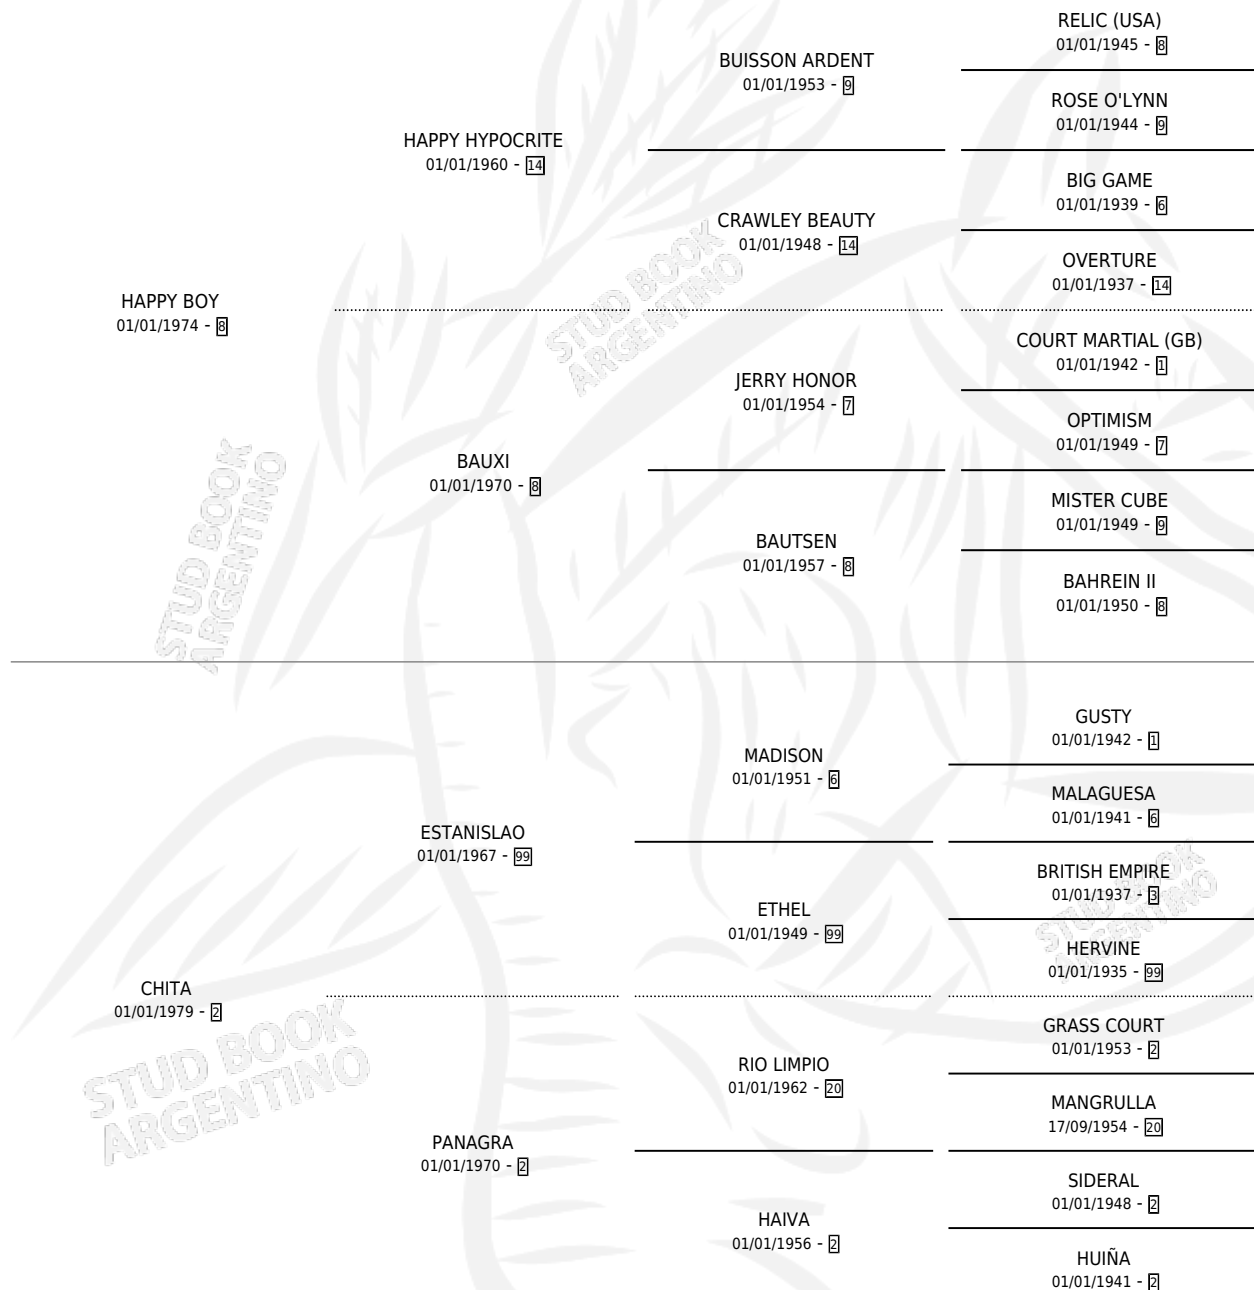

CHITO BELL

por **HAPPY BOY** y **CHITA** por **ESTANISLAO**

Argentina · Macho · Alazan · SP · 12/11/1988
Familia 2-o · Volumen 33

ESTADO

TIPIFICACIÓN SANGUÍNEA	X
TIPIFICACIÓN POR ADN	X
PASAPORTE	X
IDENTIFICACIÓN POR MICROCHIP	X
REPRODUCTOR	X

Lugar de nacimiento: Melipal

Criador: Sin dato

PEDIGREE