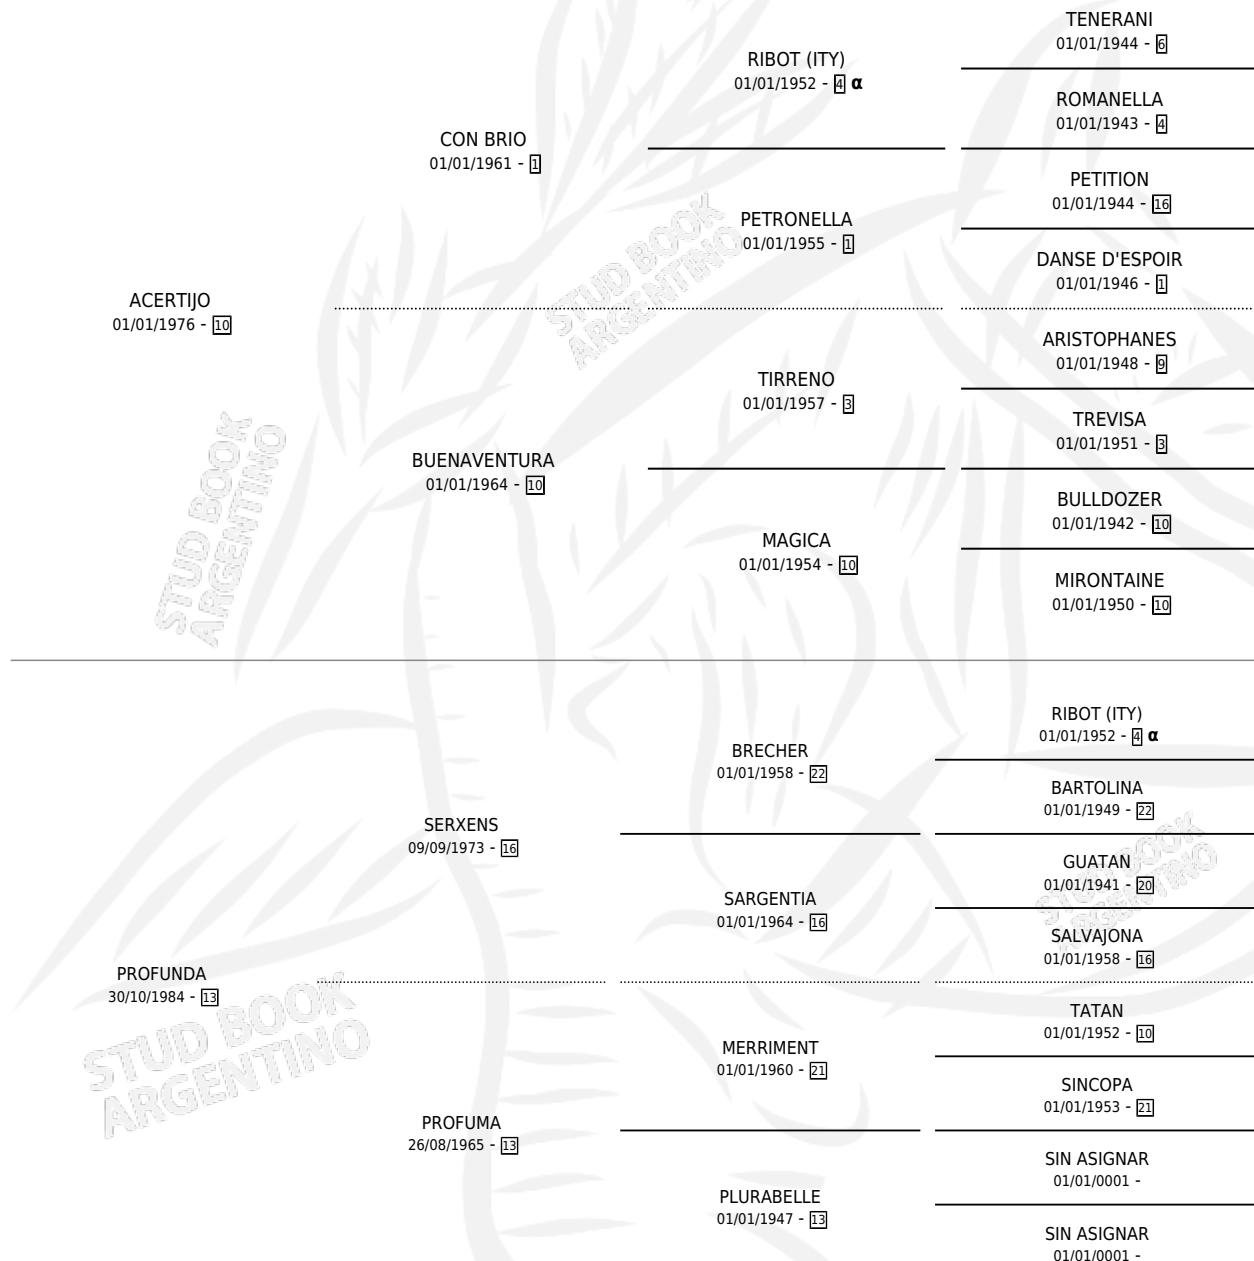

# PROFUNDIDAD

por ACERTIJO y PROFUNDA por SERXENS

Argentina · Hembra · Alazan · SP · 18/10/1988  
Familia 13-c · Volumen 33

## ESTADO

TIPIFICACIÓN SANGUÍNEA	X
TIPIFICACIÓN POR ADN	X
PASAPORTE	X
IDENTIFICACIÓN POR MICROCHIP	X
REPRODUCTOR	X

**Lugar de nacimiento:** El Trebol

**Criador:** Sin dato

## PEDIGREE

INBREEDING : α