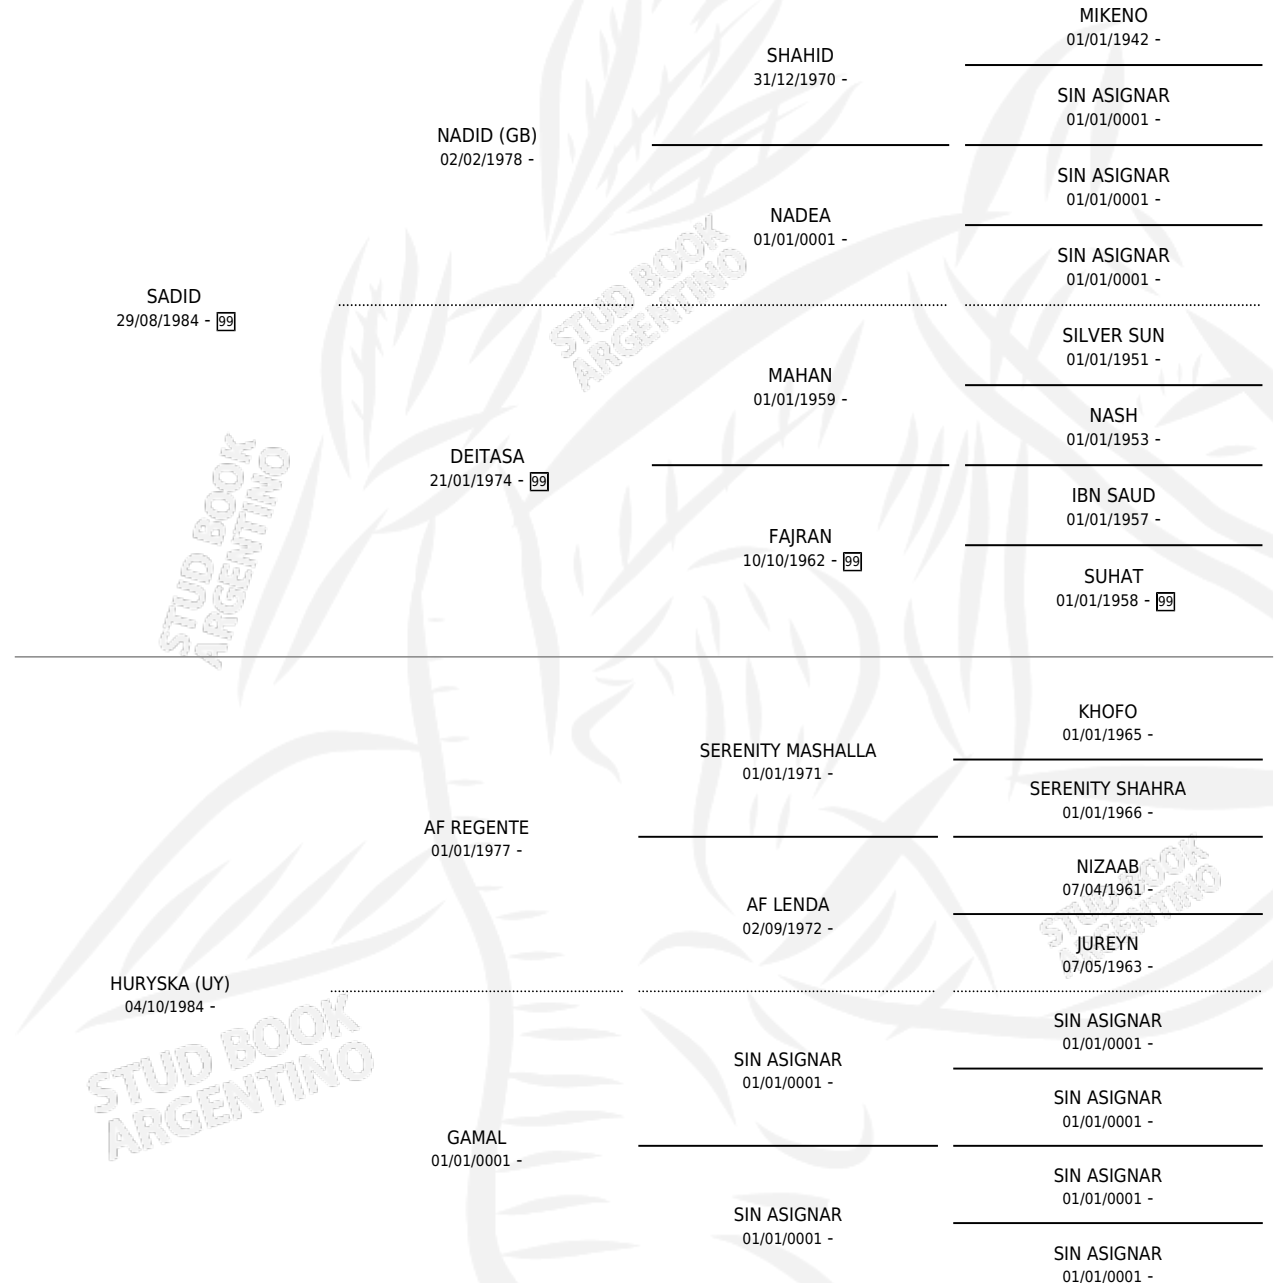

ANIF AL MULUK

por SADID y HURYSKA (UY) por AF REGENTE

Argentina · Macho · Alazan · AP · 12/08/1989
Familia · Volumen 33

ESTADO

TIPIFICACIÓN SANGUÍNEA	X
TIPIFICACIÓN POR ADN	X
PASAPORTE	X
IDENTIFICACIÓN POR MICROCHIP	X
REPRODUCTOR	X

Lugar de nacimiento: Emahl (de Baja)

Criador: Sin dato

PEDIGREE

ANIF AL MULUK

Datos oficiales del Stud Book Argentino

Documento generado el 15/05/2026

studbook.org.ar