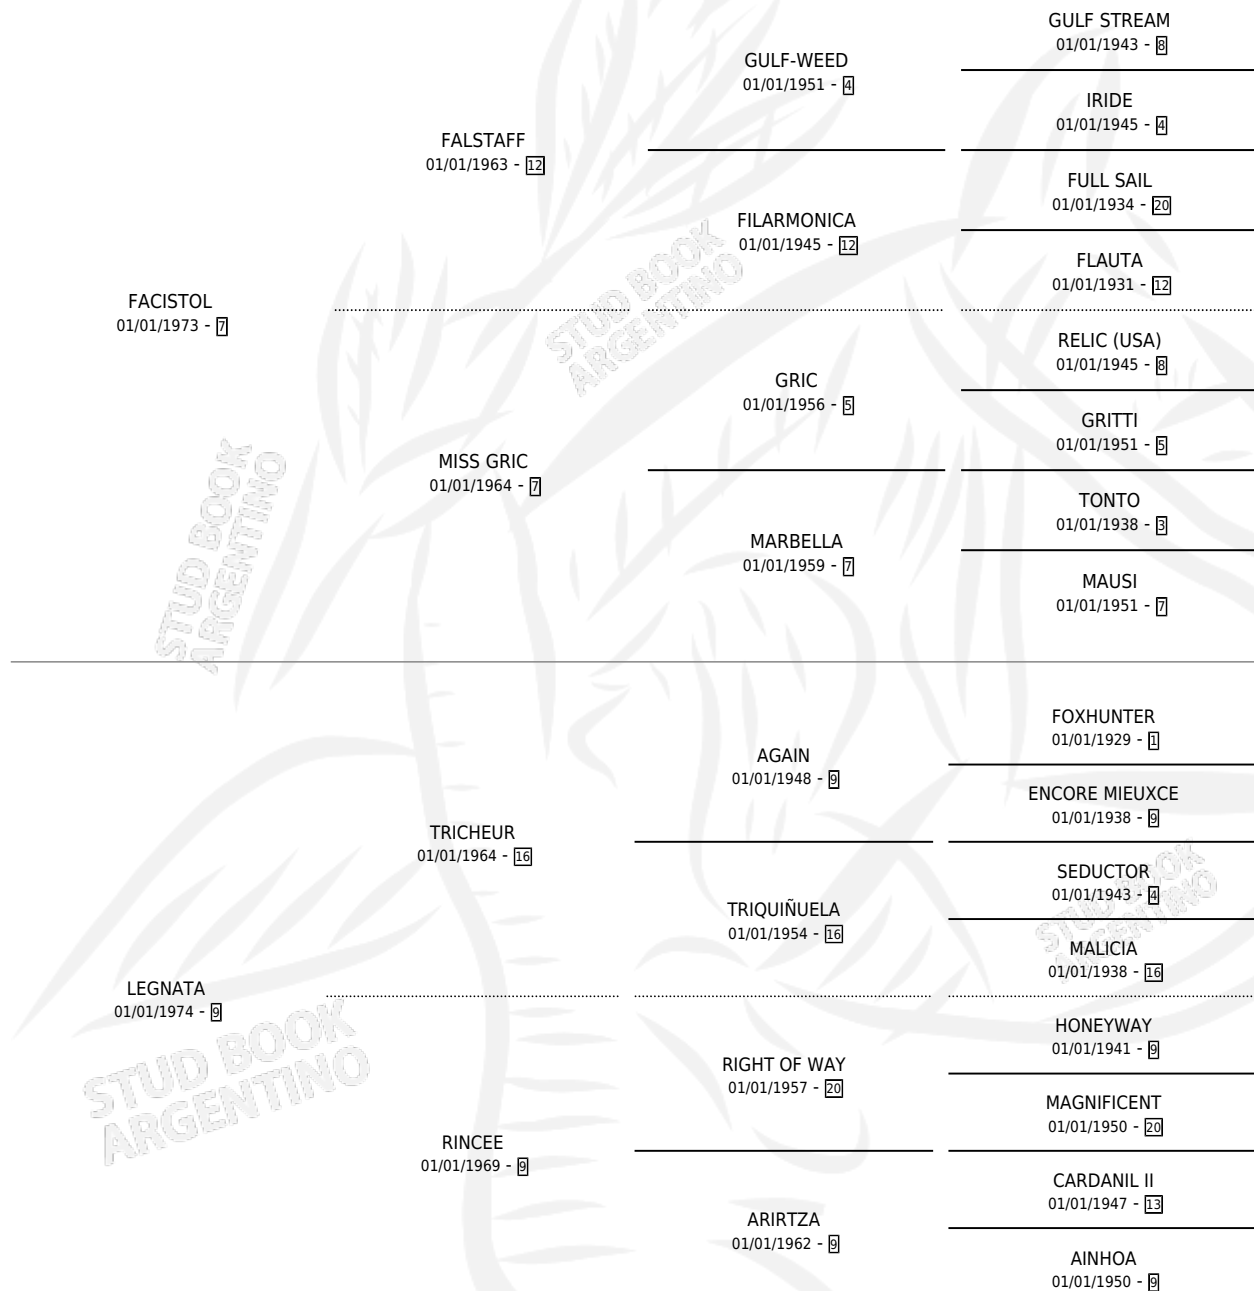

EL LUIYO

por FACISTOL y LEGNATA por TRICHEUR

Argentina · Macho · Tordillo · SP · 20/07/1989
Familia 9-g · Volumen 33

ESTADO

TIPIFICACIÓN SANGUÍNEA	X
TIPIFICACIÓN POR ADN	X
PASAPORTE	X
IDENTIFICACIÓN POR MICROCHIP	X
REPRODUCTOR	X

Lugar de nacimiento: Los Dos Tordos

Criador: Pescalio Hector Israel

PEDIGREE