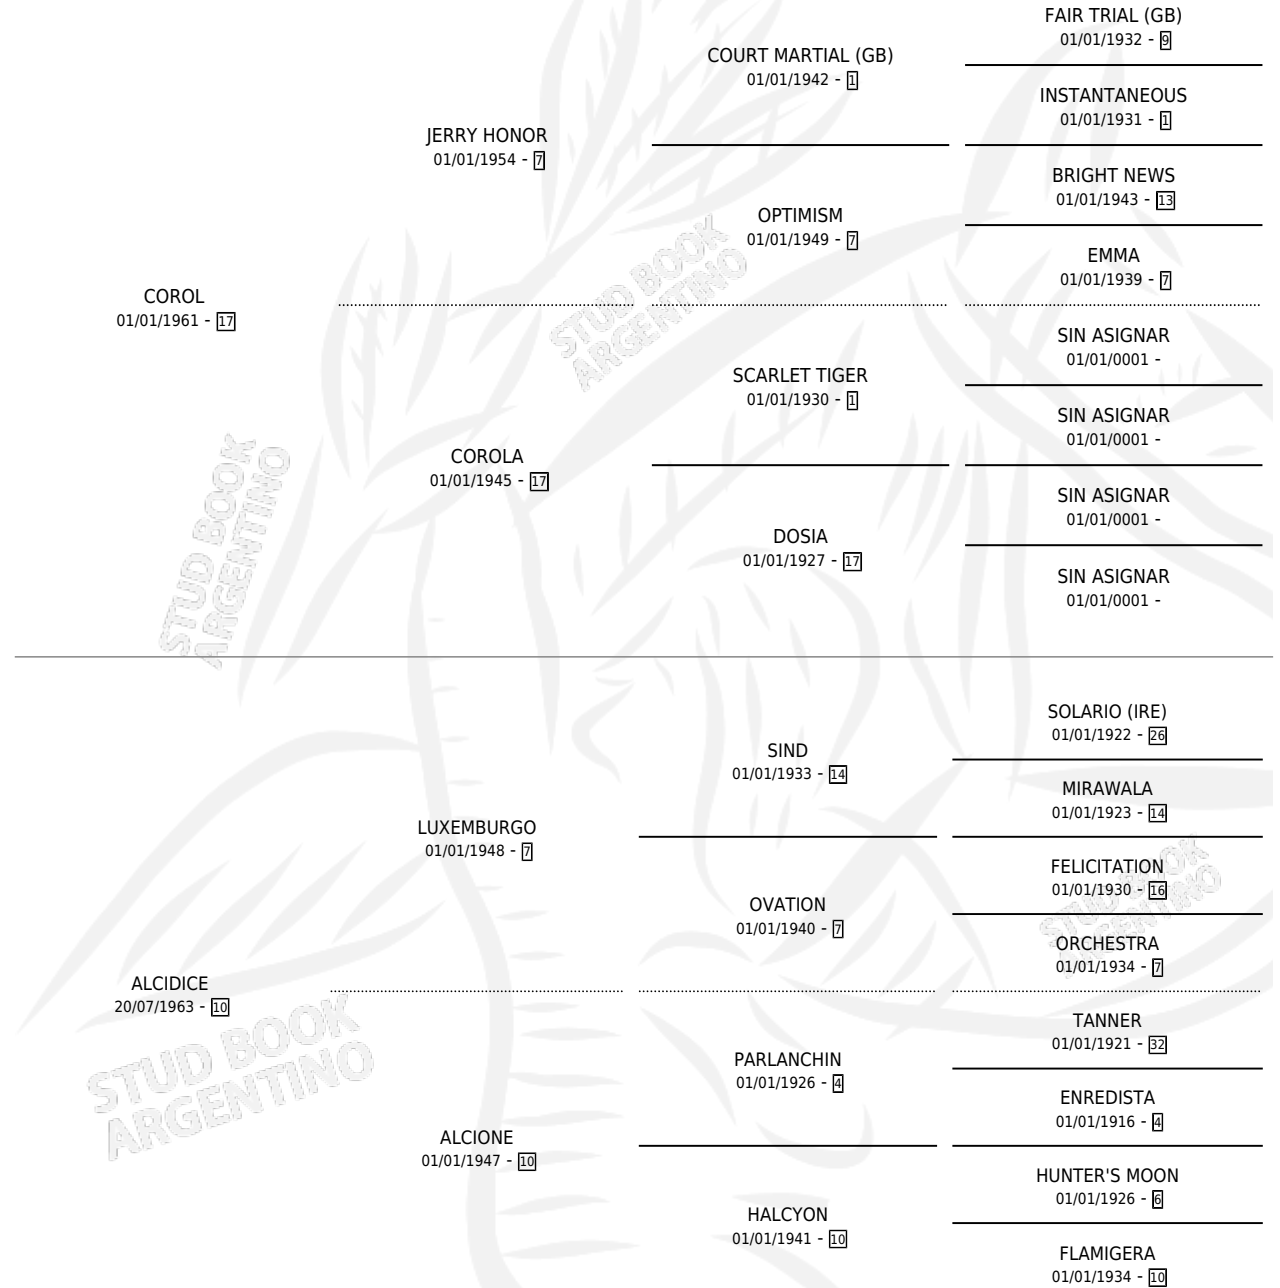

POUPETTE

por COROL y ALCIDICE por LUXEMBURGO

Argentina · Hembra · Zaino Colorado · SP · 25/09/1970
Familia 10-a · Volumen 27

ESTADO

TIPIFICACIÓN SANGUÍNEA	X
TIPIFICACIÓN POR ADN	X
PASAPORTE	X
IDENTIFICACIÓN POR MICROCHIP	X
REPRODUCTOR	✓

Lugar de nacimiento: Campo particular

Criador: Sin dato

~

HIJOS

	MACHOS	HEMBRAS
4 NACIERON	0	4
SIN ACTUACIONES		

PEDIGREE