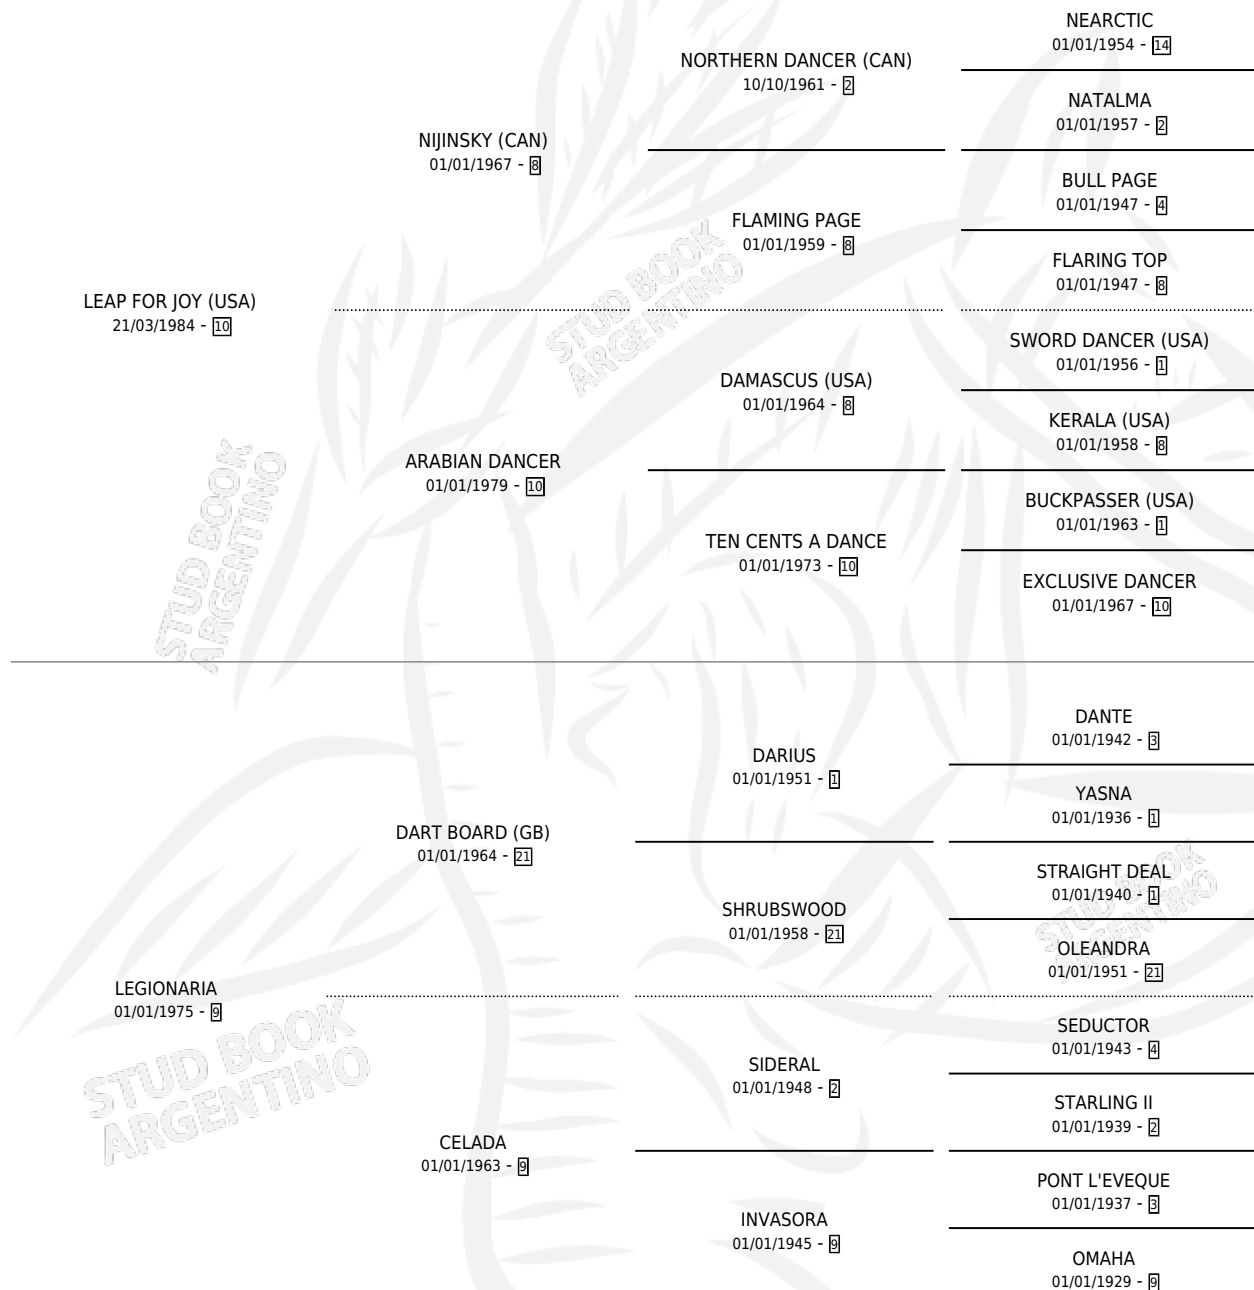

LEGION JOY

por LEAP FOR JOY (USA) y LEGIONARIA por DART BOARD (GB)

Argentina · Hembra · Alazan · SP · 20/08/1989
Familia 9-g · Volumen 33

ESTADO

TIPIFICACIÓN SANGUÍNEA	✓
TIPIFICACIÓN POR ADN	✓
PASAPORTE	X
IDENTIFICACIÓN POR MICROCHIP	X
REPRODUCTOR	✓

Lugar de nacimiento: Melincue
Criador: Sin dato

~

HIJOS

	MACHOS	HEMBRAS
11 NACIERON	6	5
7 CORRIERON	4	3
7 GANARON	4	3

1	1	0
GANADORES CL	GANADORES GR	GANADORES G1

PEDIGREE

CAMPAÑA

Solo carreras oficiales de Argentina