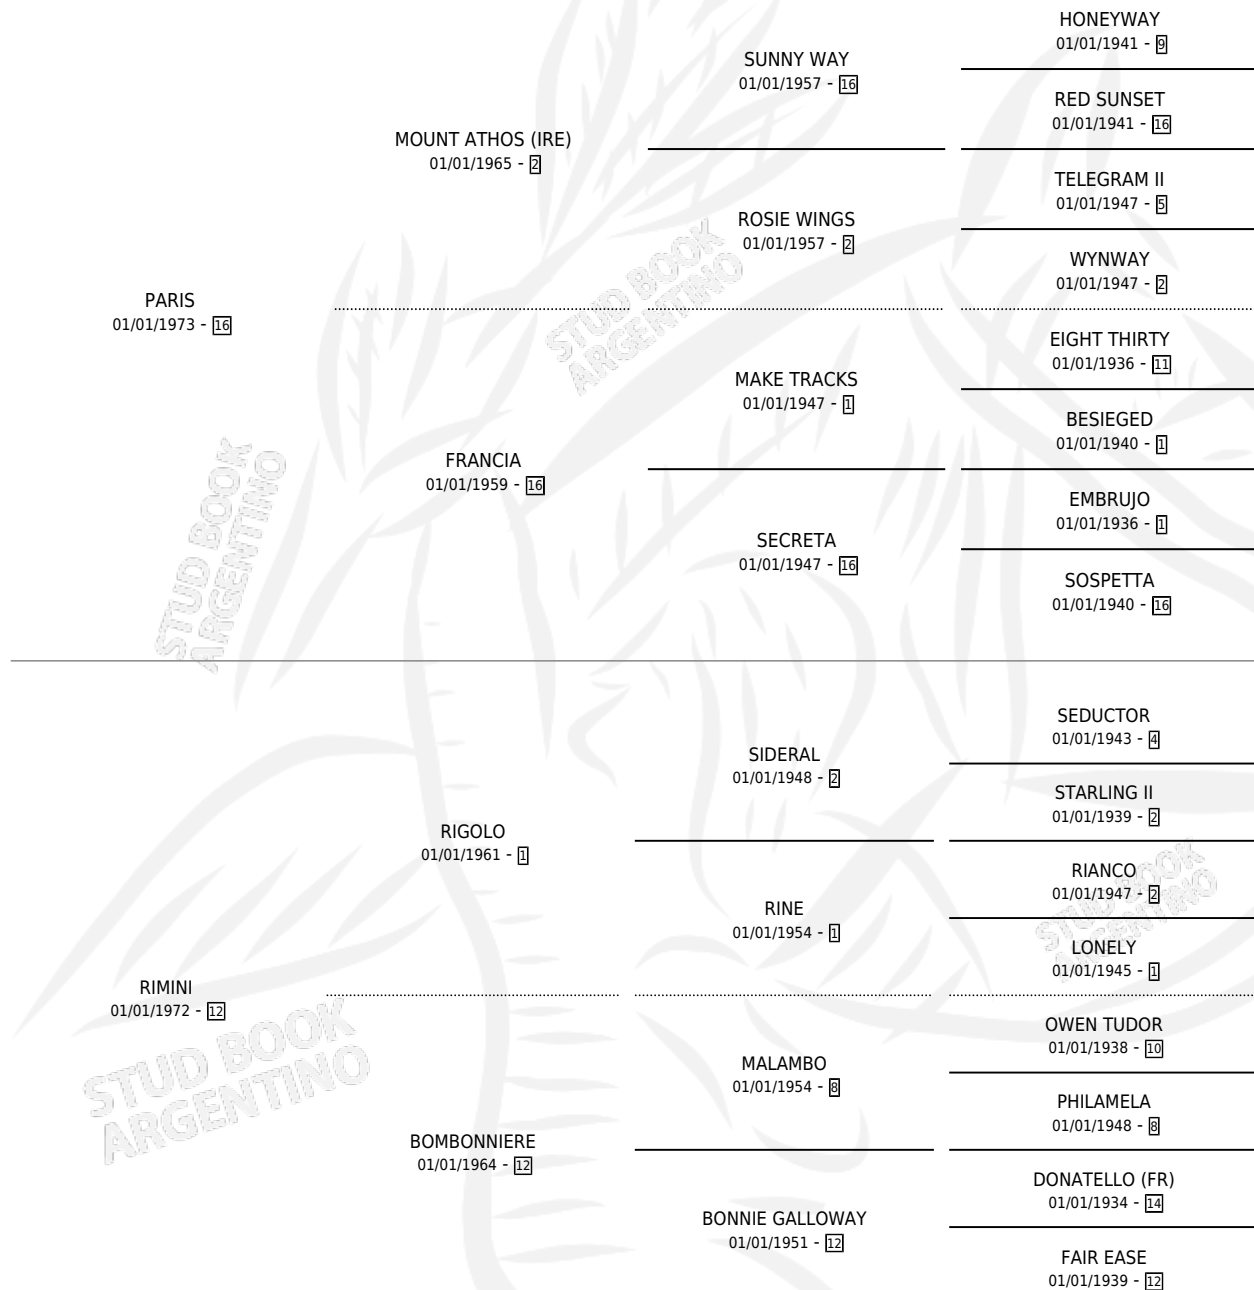

Lugar de nacimiento: Vadarkblar

Criador: Vadarkblar

~

HIJOS

	MACHOS	HEMBRAS
10 NACIERON	5	5
7 CORRIERON	4	3
4 GANARON	2	2
0 GANADORES CL	0 GANADORES GR	0 GANADORES G1

PEDIGREE

CAMPAÑA

Solo carreras oficiales de Argentina