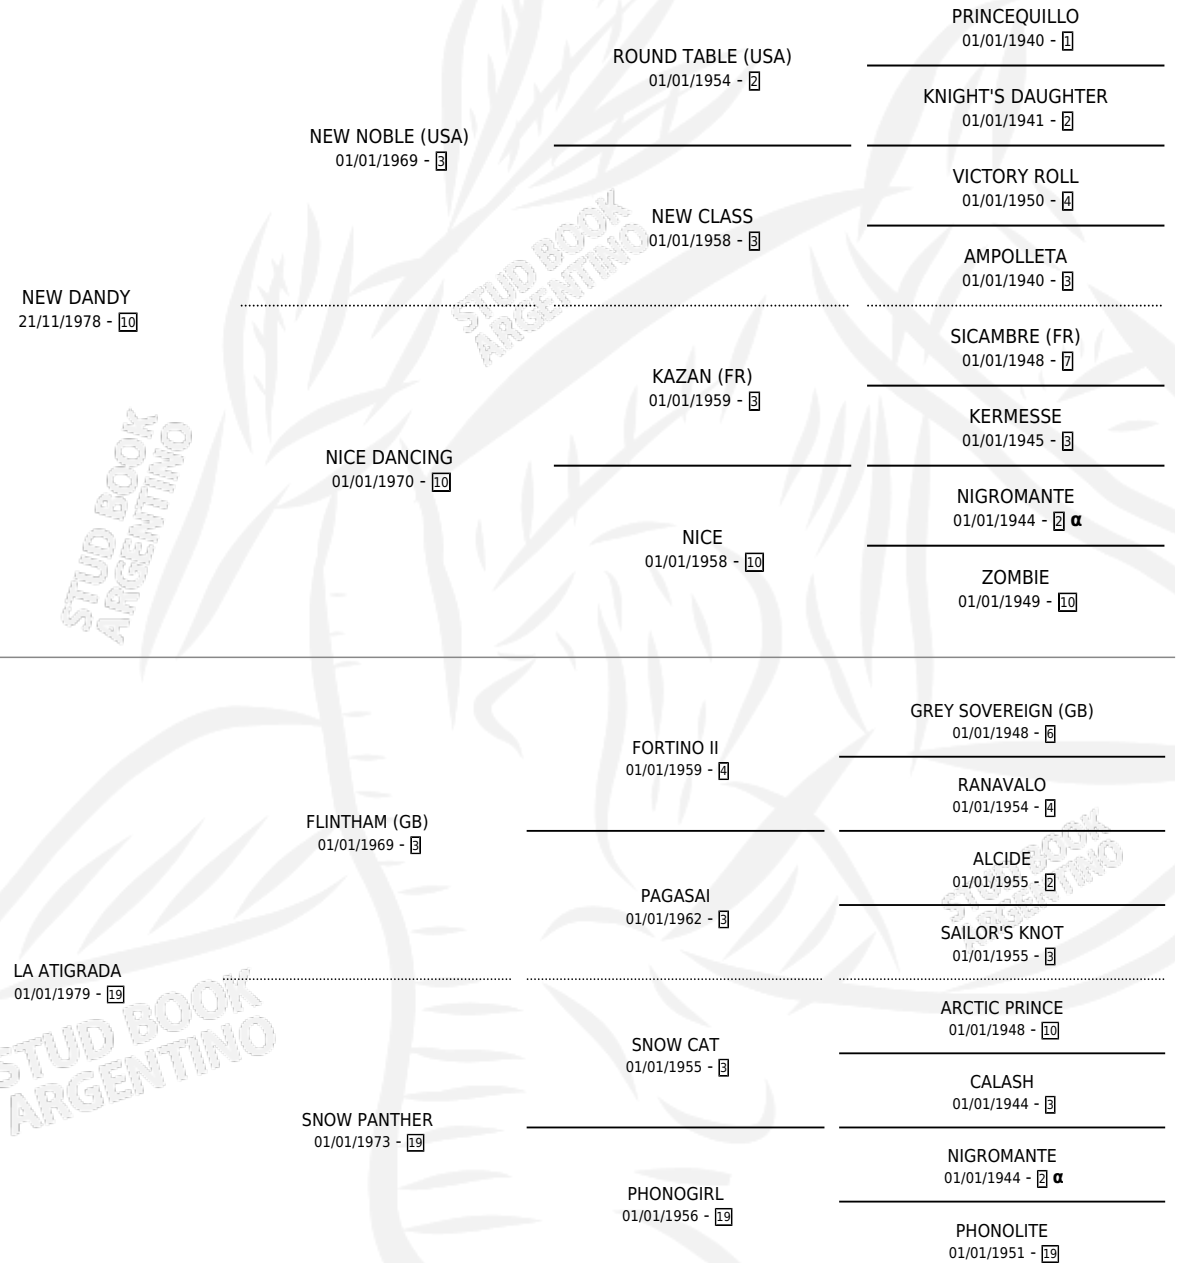

LA NEW

PEDIGREE

por **NEW DANDY** y **LA ATIGRADA** por **FLINTHAM (GB)**

Argentina · Hembra · Zaino Doradillo · SP · 24/08/1989
Familia 19-c · Volumen 33

ESTADO

TIPIFICACIÓN SANGUÍNEA	✓
TIPIFICACIÓN POR ADN	X
PASAPORTE	X
IDENTIFICACIÓN POR MICROCHIP	X
REPRODUCTOR	✓

Lugar de nacimiento: Padrino

Criador: Sin dato

~

HIJOS

	MACHOS	HEMBRAS
2 NACIERON	2	0
SIN ACTUACIONES		

INBREEDING : α

CAMPAÑA

Solo carreras oficiales de Argentina