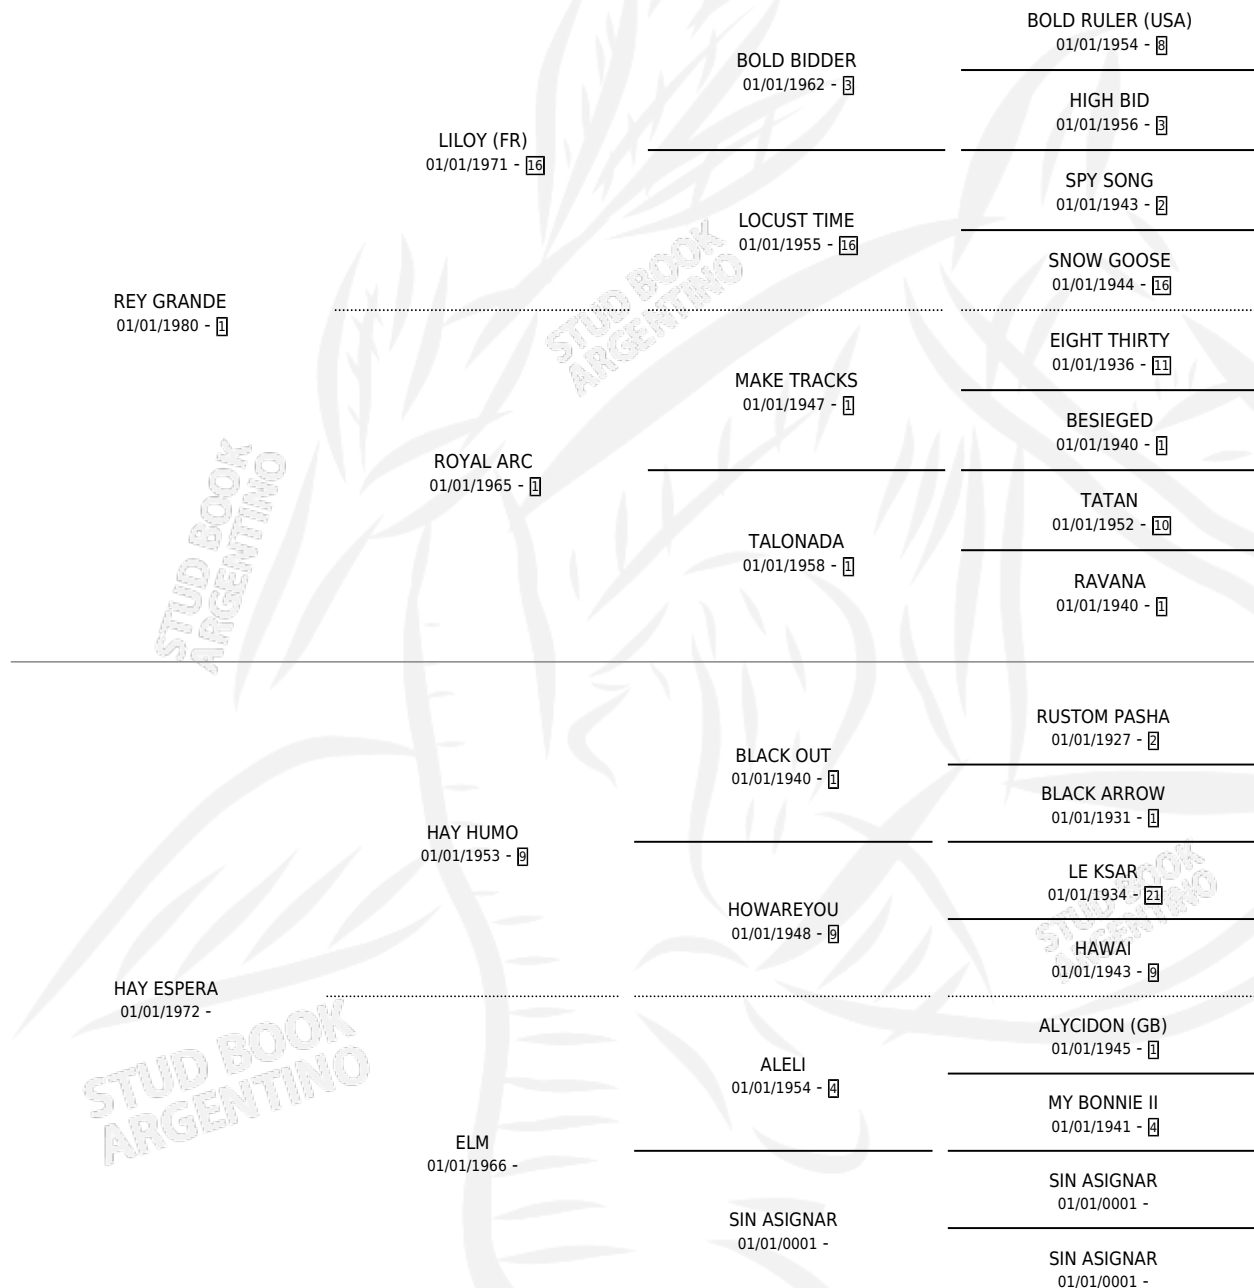

REY OSCAR

por REY GRANDE y HAY ESPERA por HAY HUMO

Argentina · Macho · Zaino · SP · 22/08/1989
Familia · Volumen 33

ESTADO

TIPIFICACIÓN SANGUÍNEA	X
TIPIFICACIÓN POR ADN	X
PASAPORTE	X
IDENTIFICACIÓN POR MICROCHIP	X
REPRODUCTOR	X

Lugar de nacimiento: De La Plaza

Criador: Sin dato

PEDIGREE