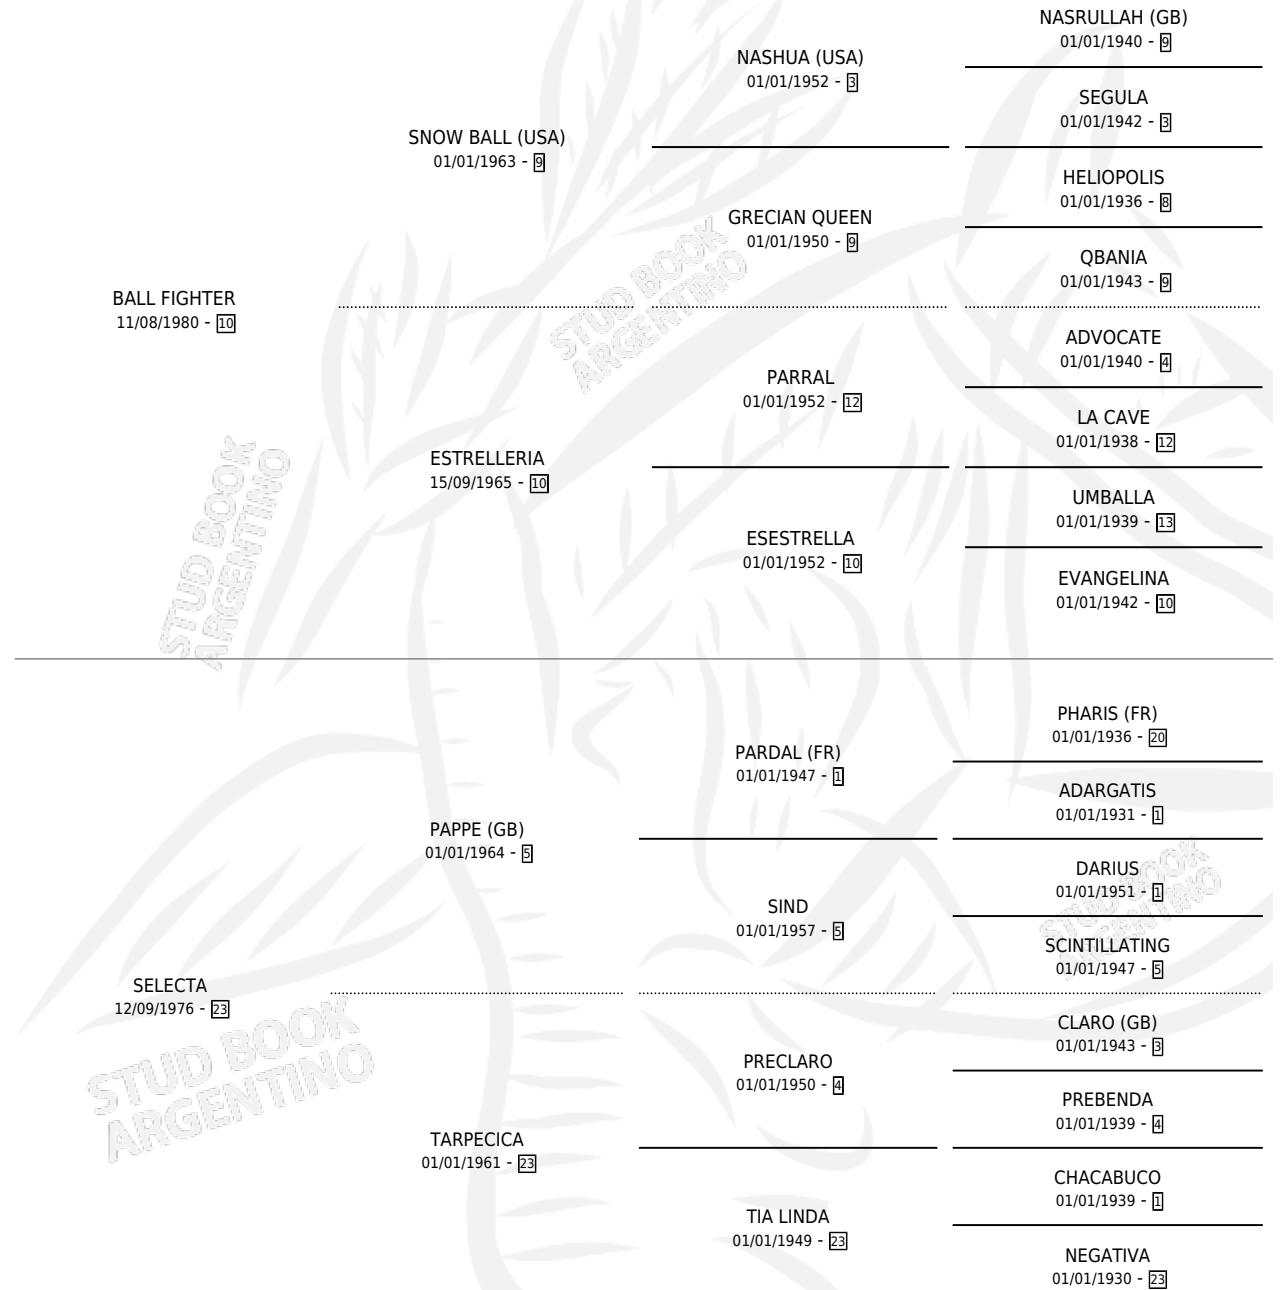

LA ORNY

por **BALL FIGHTER** y **SELECTA** por **PAPPE (GB)**

Argentina · Hembra · Zaino · SP · 19/07/1989
Familia 23-a · Volumen 33

ESTADO

TIPIFICACIÓN SANGUÍNEA	X
TIPIFICACIÓN POR ADN	X
PASAPORTE	X
IDENTIFICACIÓN POR MICROCHIP	X
REPRODUCTOR	✓

Lugar de nacimiento: Los Robles

Criador: Sin dato

PEDIGREE