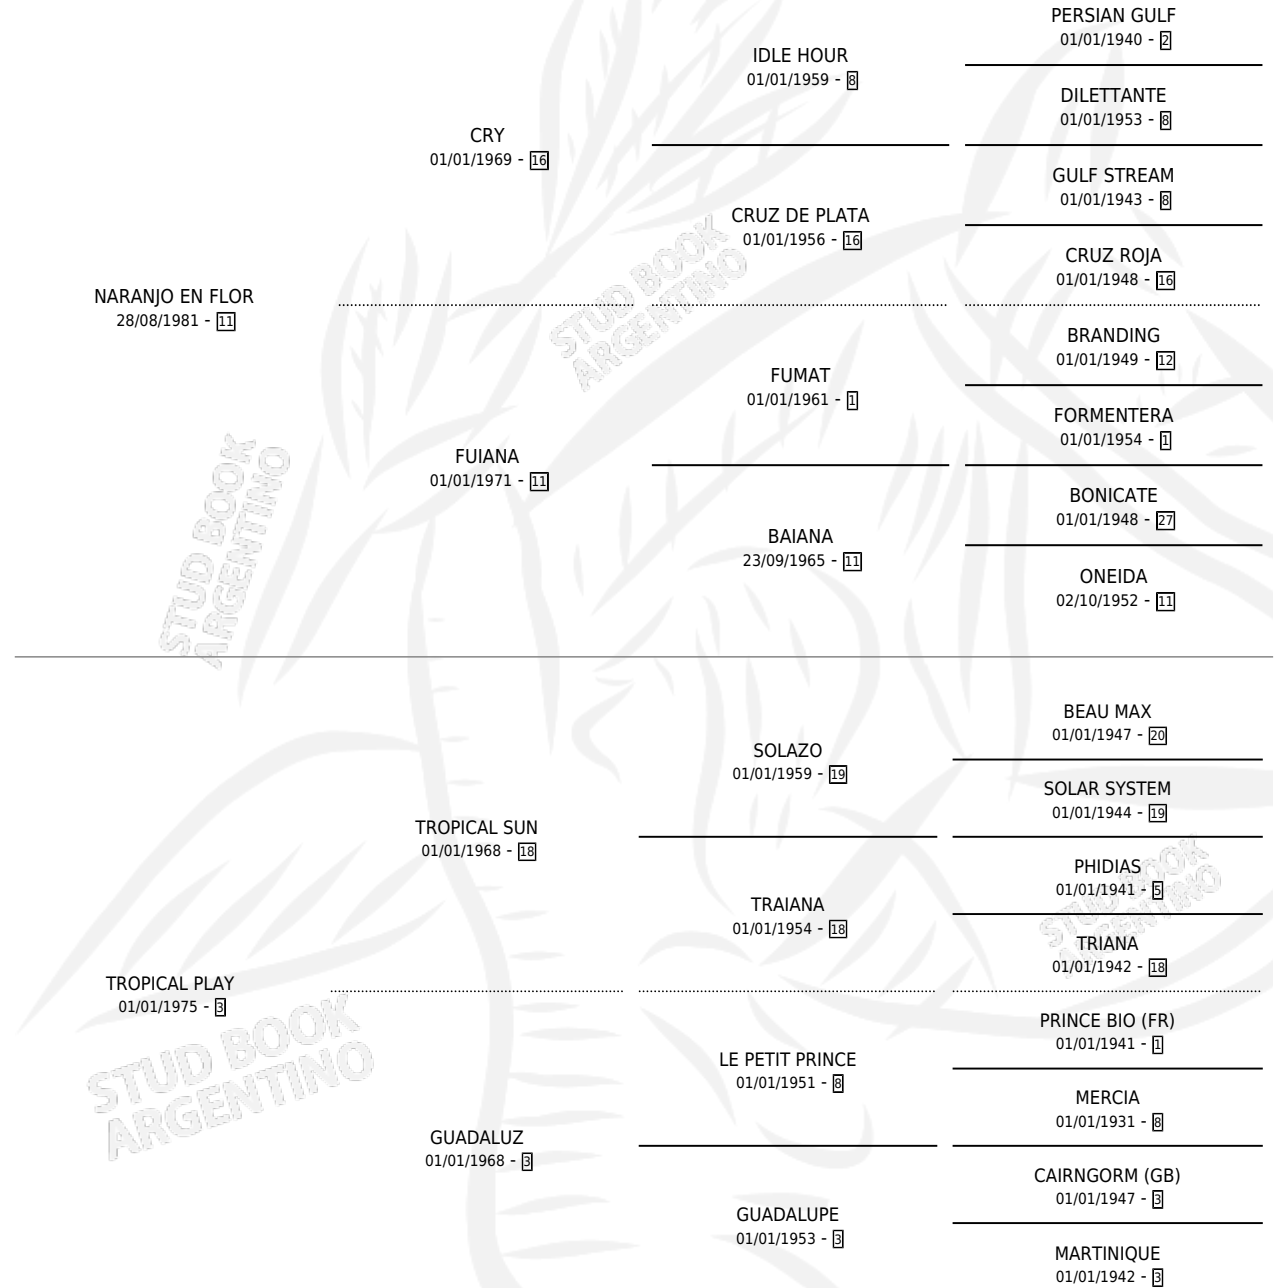

SOBRINA LU

por NARANJO EN FLOR y TROPICAL PLAY por TROPICAL SUN

Argentina · Hembra · Alazan · SP · 16/07/1989
Familia 3-d · Volumen 33

ESTADO

TIPIFICACIÓN SANGUÍNEA	X
TIPIFICACIÓN POR ADN	X
PASAPORTE	X
IDENTIFICACIÓN POR MICROCHIP	X
REPRODUCTOR	X

Lugar de nacimiento: Paraje Victoria

Criador: Paraje Victoria

PEDIGREE