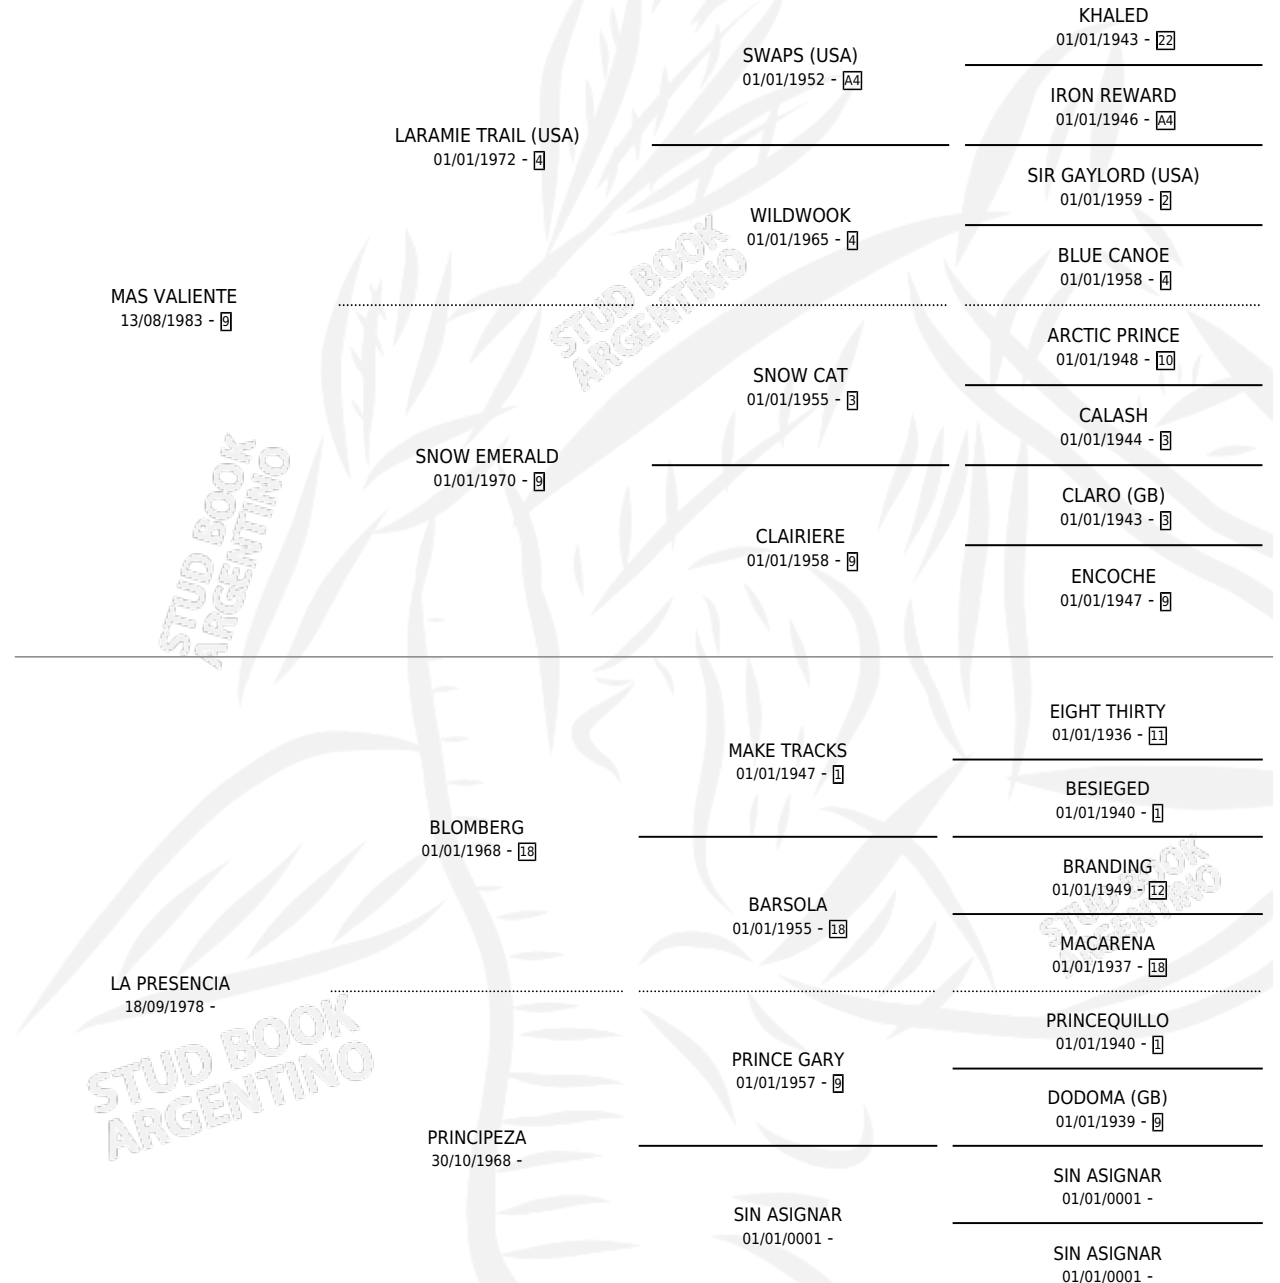

NEGRA PIUQUE

por MAS VALIENTE y LA PRESENCIA por BLOMBERG

Argentina · Hembra · Zaino · SP · 06/08/1989
Familia · Volumen 33

ESTADO

TIPIFICACIÓN SANGUÍNEA	X
TIPIFICACIÓN POR ADN	X
PASAPORTE	X
IDENTIFICACIÓN POR MICROCHIP	X
REPRODUCTOR	X

Lugar de nacimiento: Alborada

Criador: Sin dato

PEDIGREE

CAMPAÑA

Solo carreras oficiales de Argentina

POR EDAD

EDAD	CC	1°	2°	3°	4°	5°	NP	CLC	CLG	CLCG1	CLGG1	IMPORTE	GANANCIA / CC
5 AÑOS	2	0	0	0	0	0	2	0	0	0	0	\$0	\$0
TOTALES	2	0	0	0	0	0	2	0	0	0	0	\$0	\$0
%		0.0%	0.0%	0.0%	0.0%	0.0%	100%	0.0%	0.0%	0.0%	0.0%		