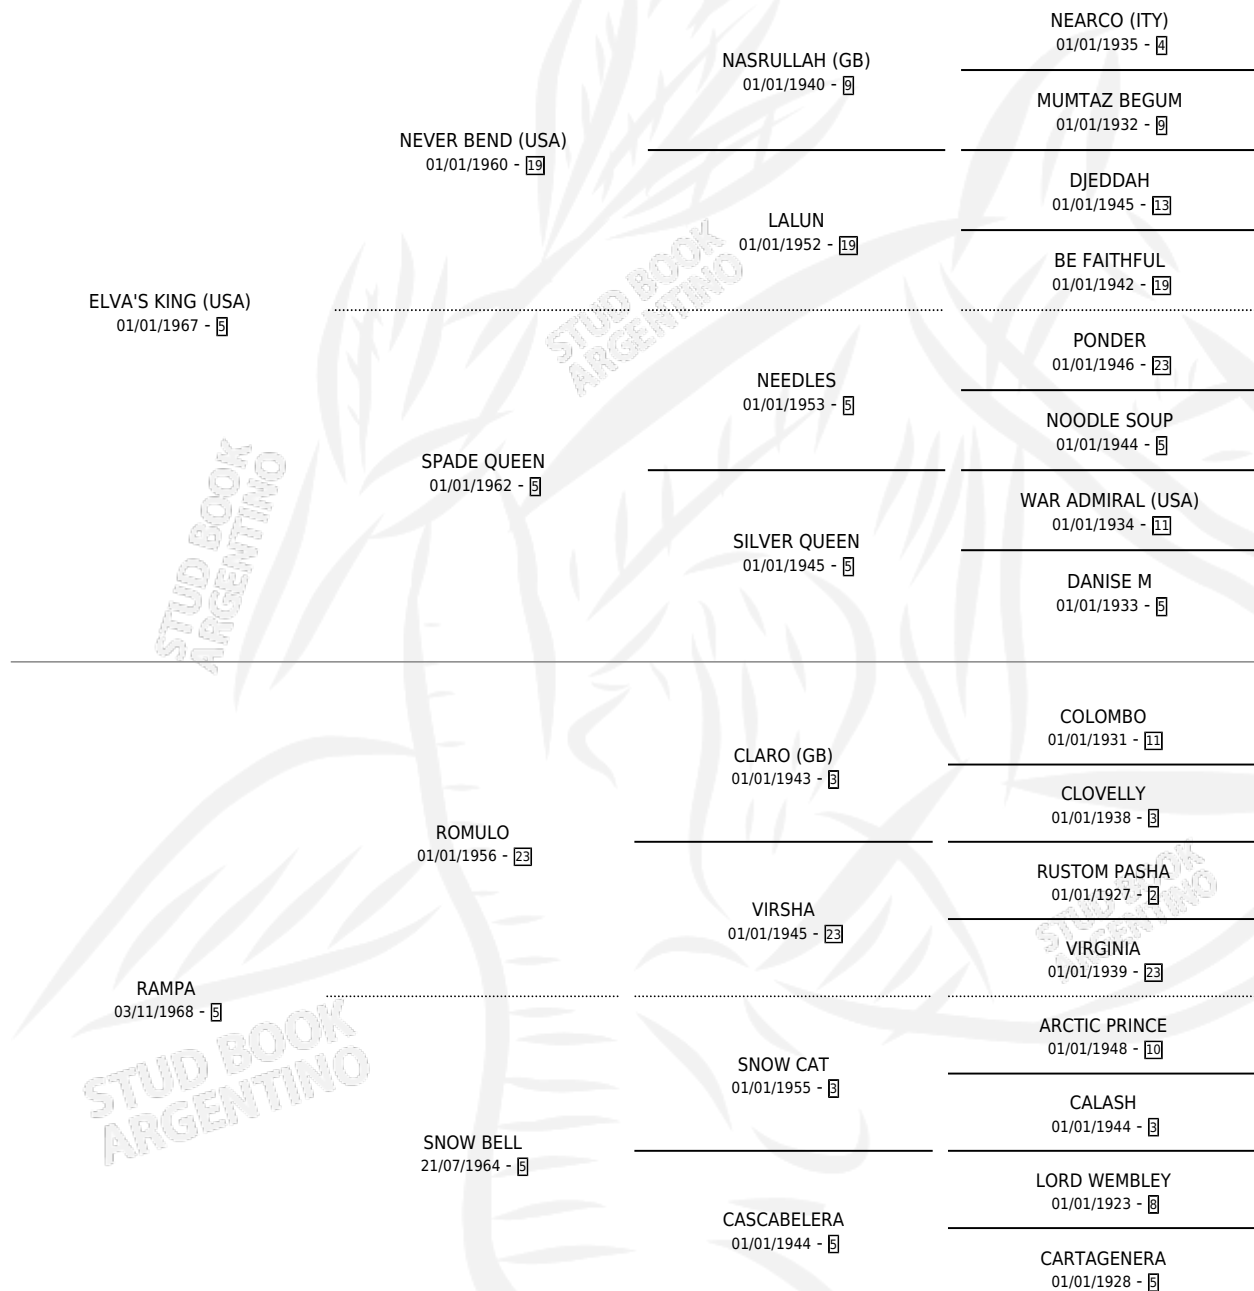

MIA QUEEN

por **ELVA'S KING (USA)** y **RAMPA** por **ROMULO**

Argentina · Hembra · Zaino Doradillo · SP · 29/07/1989
Familia 5-h · Volumen 33

ESTADO

TIPIFICACIÓN SANGUÍNEA	✓
TIPIFICACIÓN POR ADN	X
PASAPORTE	X
IDENTIFICACIÓN POR MICROCHIP	X
REPRODUCTOR	✓

Lugar de nacimiento: Suerte Al Salto

Criador: Sin dato

~

HIJOS

	MACHOS	HEMBRAS
2 NACIERON	1	1
1 CORRIERON	1	0

SIN ACTUACIONES

PEDIGREE