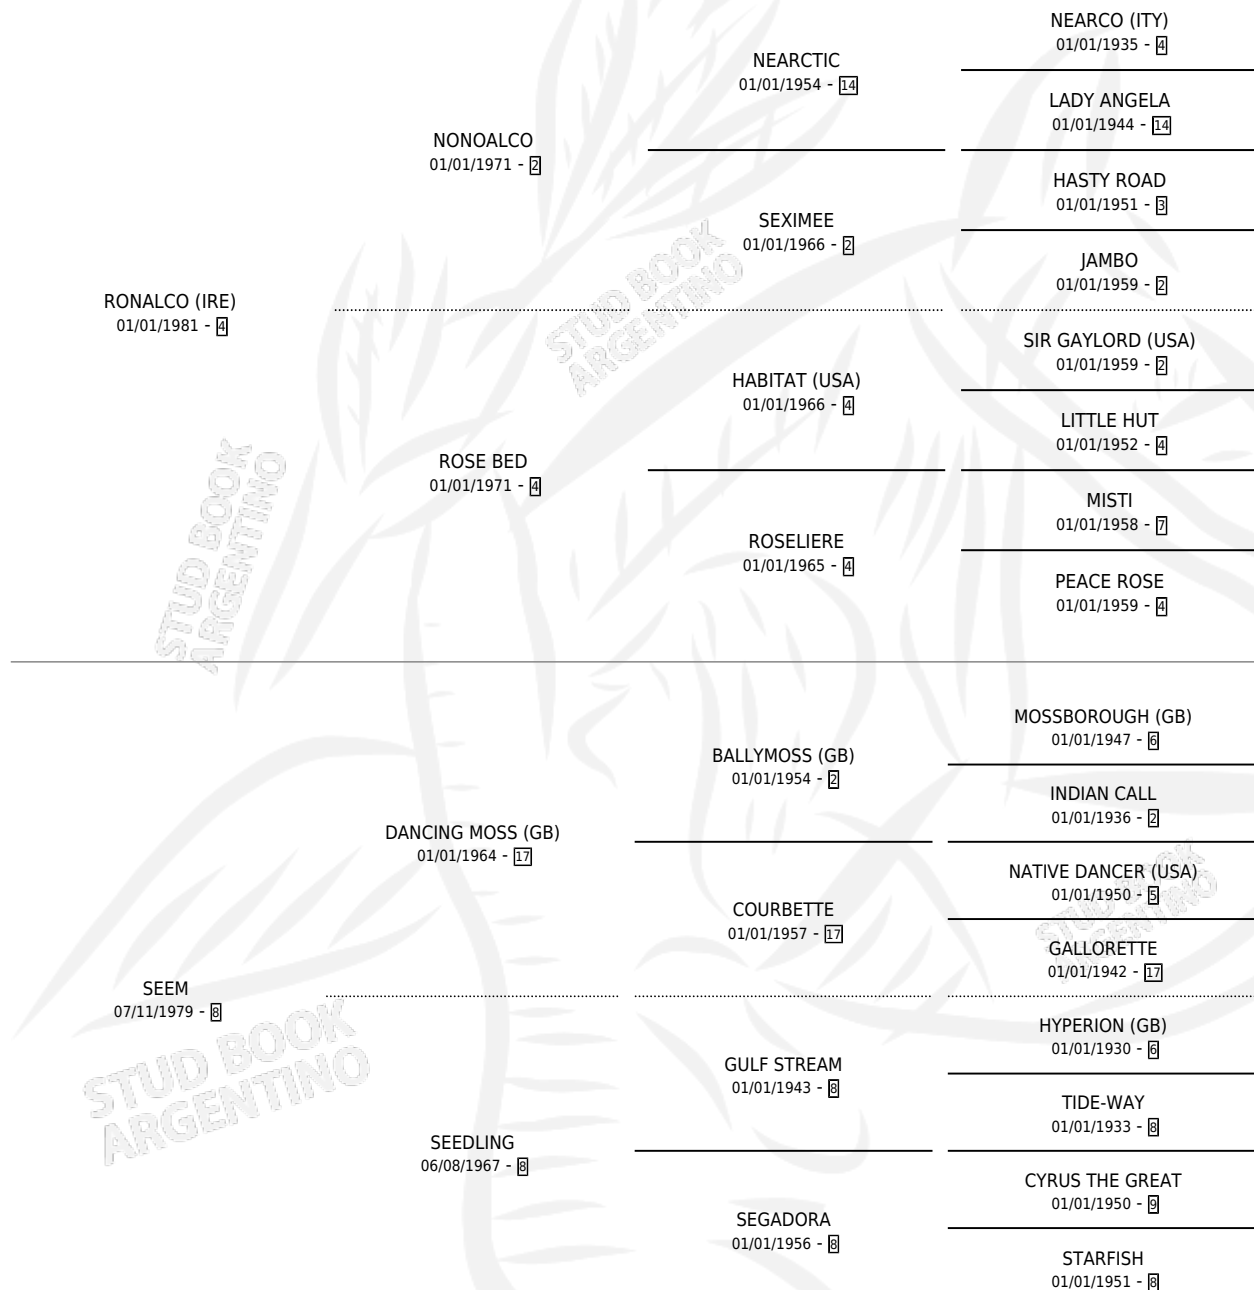

Lugar de nacimiento: Argentino

Criador: Sin dato

~

HIJOS

	MACHOS	HEMBRAS
2 NACIERON	1	1
1 CORRIERON	0	1
1 GANARON	0	1
0 GANADORES CL	0 GANADORES GR	0 GANADORES G1

PEDIGREE

CAMPAÑA

Solo carreras oficiales de Argentina