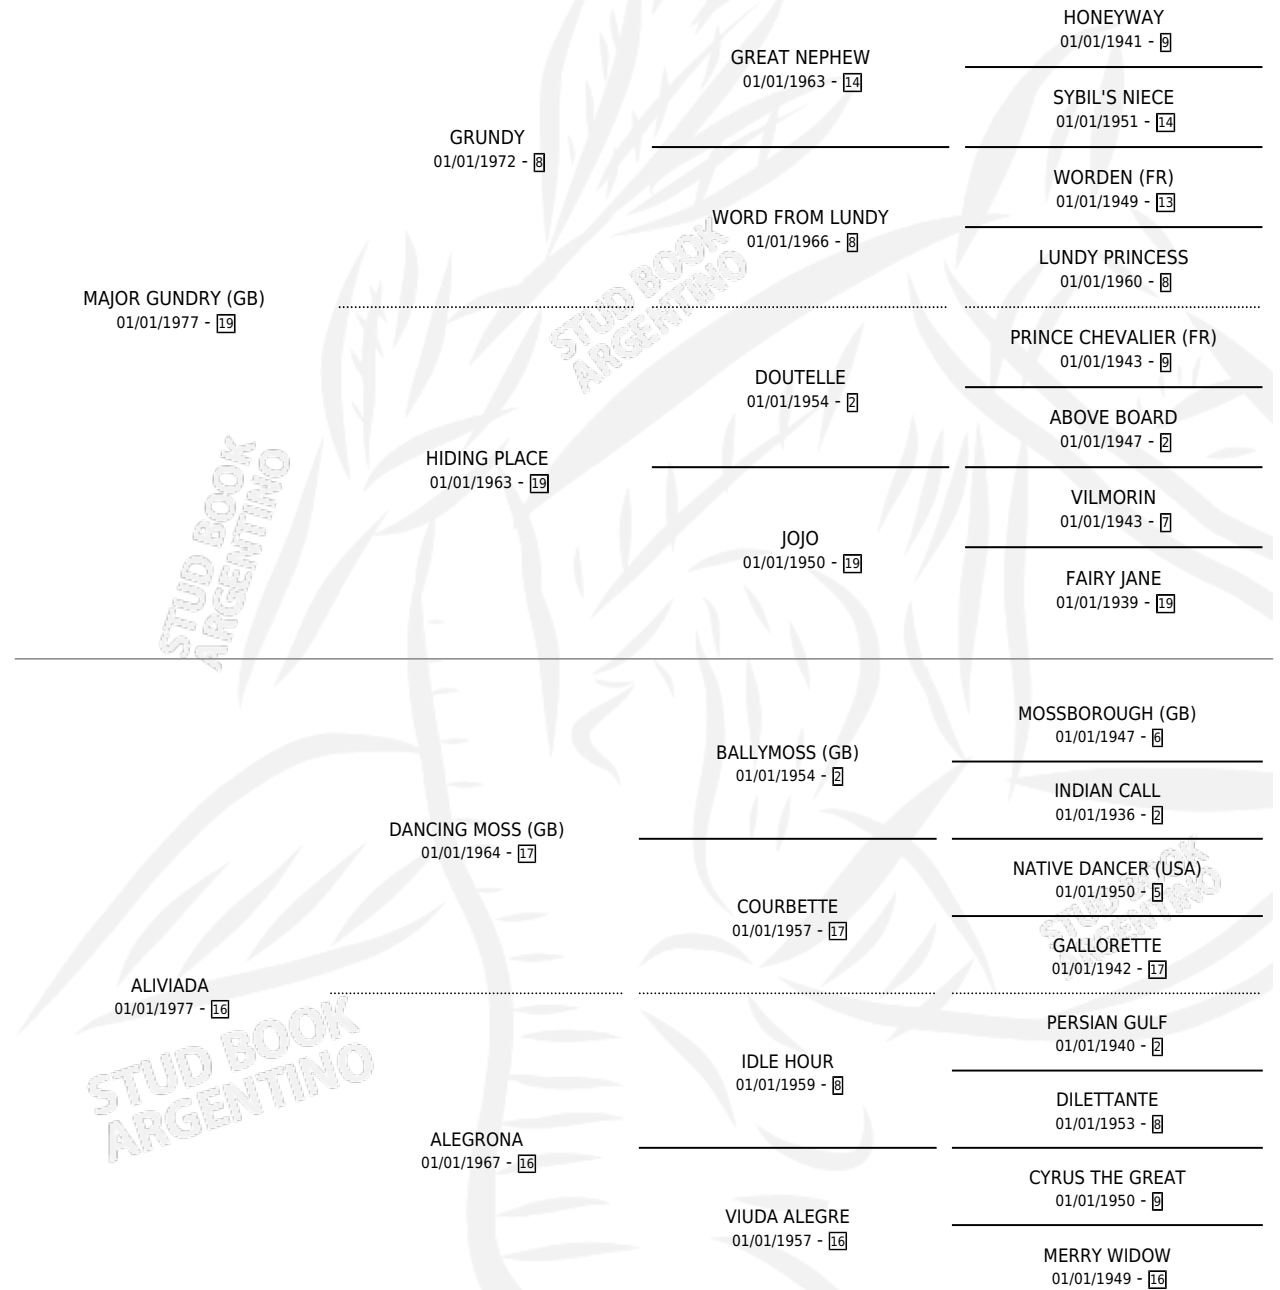

ALBUR

por **MAJOR GUNDRY (GB)** y **ALIVIADA** por **DANCING MOSS (GB)**

Argentina · Macho · Alazan Tostado · SP · 26/08/1989
Familia 16-f · Volumen 33

ESTADO

TIPIFICACIÓN SANGUÍNEA	X
TIPIFICACIÓN POR ADN	X
PASAPORTE	X
IDENTIFICACIÓN POR MICROCHIP	X
REPRODUCTOR	X

Lugar de nacimiento: Argentino

Criador: Sin dato

PEDIGREE

CAMPAÑA

Solo carreras oficiales de Argentina

POR EDAD

EDAD	CC	1°	2°	3°	4°	5°	NP	CLC	CLG	CLCG1	CLGG1	IMPORTE	GANANCIA / CC
3 AÑOS	7	0	1	0	1	0	5	0	0	0	0	\$0	\$0
4 AÑOS	6	0	0	0	1	0	5	0	0	0	0	\$412	\$69
TOTALES	13	0	1	0	2	0	10	0	0	0	0	\$412	\$32
%		0.0%	7.7%	0.0%	15.4%	0.0%	76.9%	0.0%	0.0%	0.0%	0.0%		