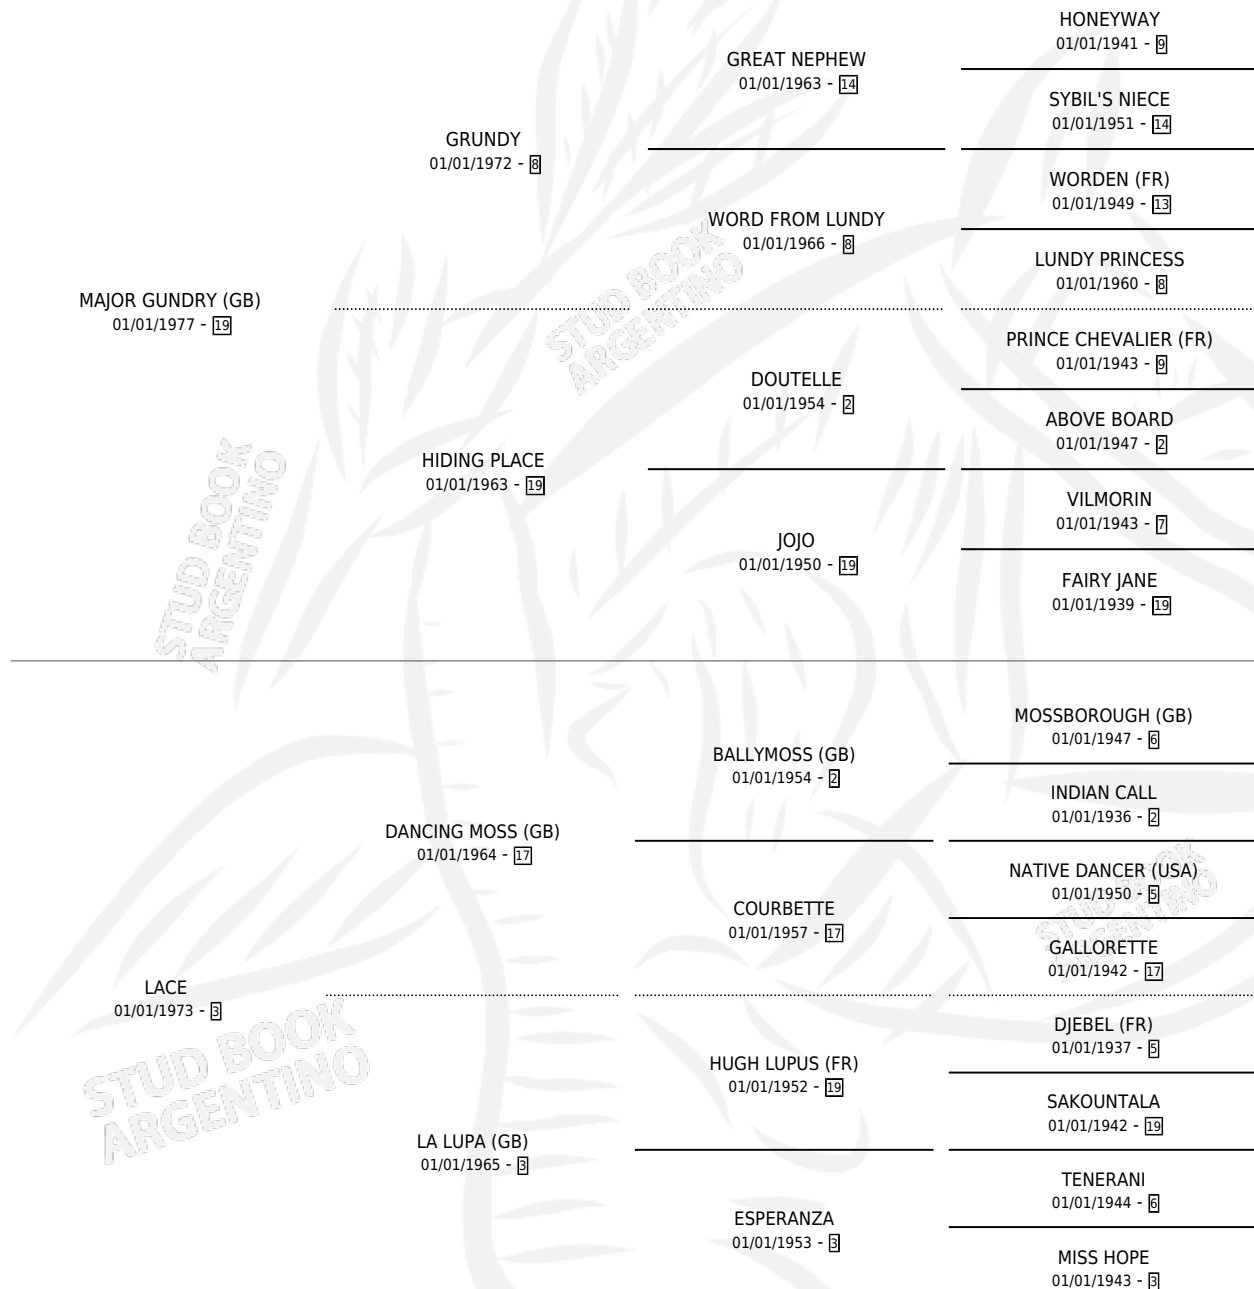

LAGARTA

por **MAJOR GUNDRY (GB)** y **LACE** por **DANCING MOSS (GB)**

Argentina · Hembra · Tordillo · SP · 27/08/1989
Familia 3-e · Volumen 33

ESTADO

TIPIFICACIÓN SANGUÍNEA	✓
TIPIFICACIÓN POR ADN	X
PASAPORTE	X
IDENTIFICACIÓN POR MICROCHIP	X
REPRODUCTOR	✓

Lugar de nacimiento: Argentino
Criador: Sin dato

~

HIJOS

	MACHOS	HEMBRAS
3 NACIERON	1	2
SIN ACTUACIONES		

PEDIGREE