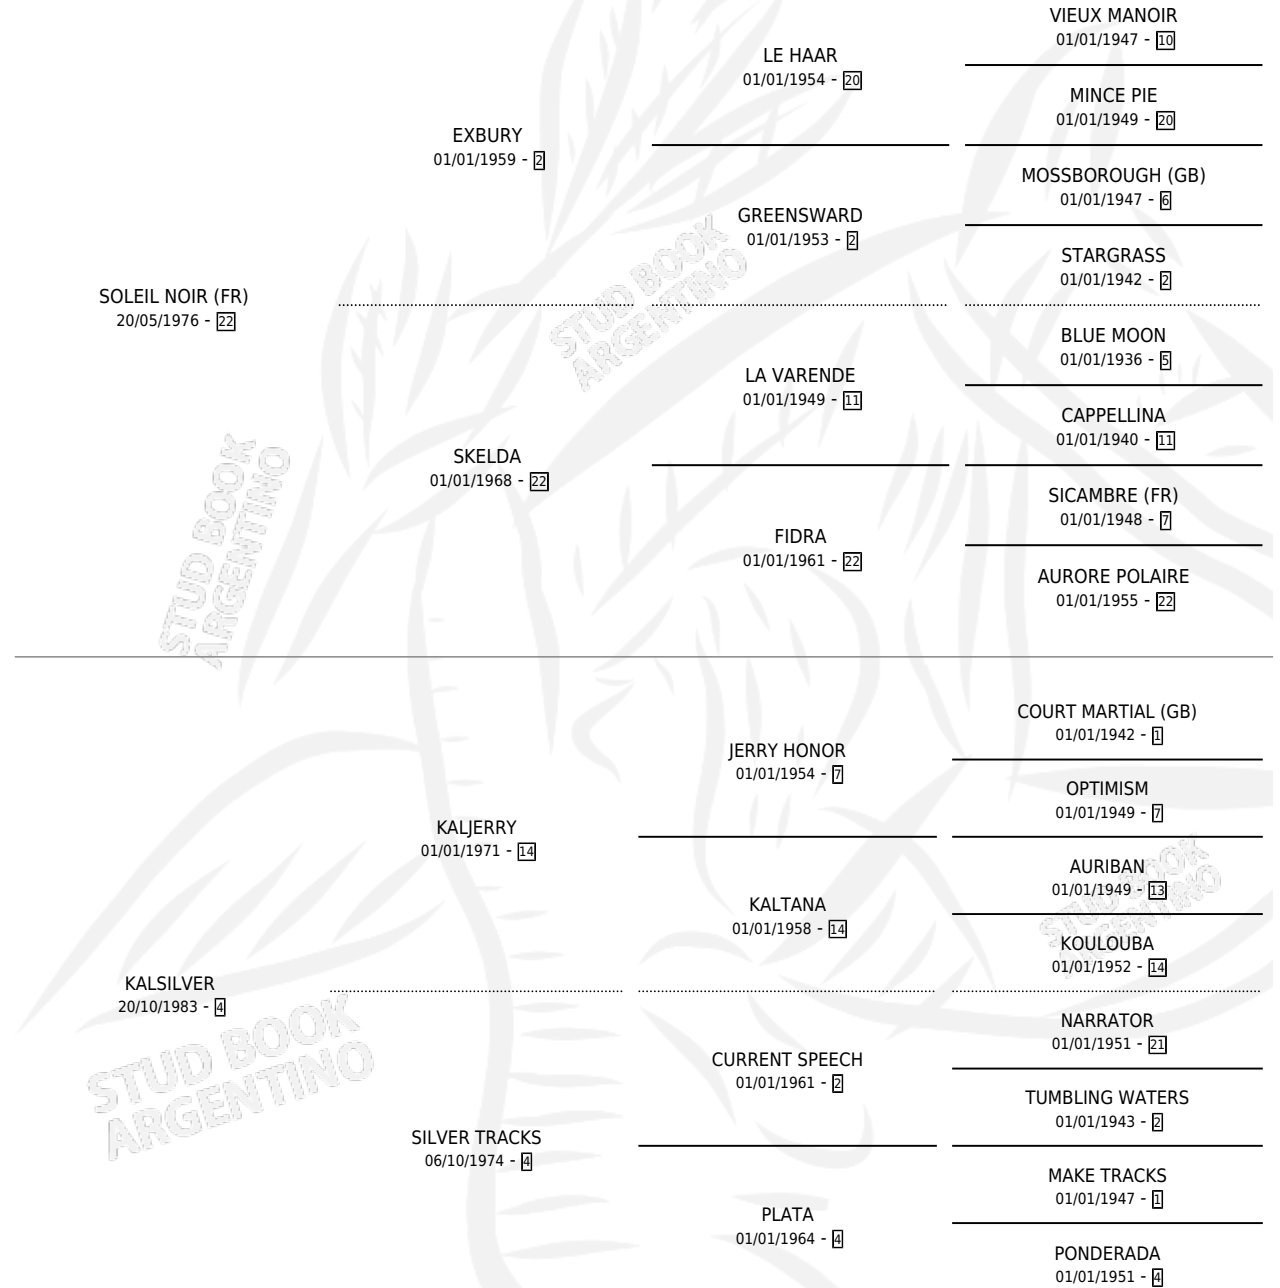

DR. ESCOLASO

por SOLEIL NOIR (FR) y KALSILVER por KALJERRY

Argentina · Macho · Zaino · SP · 21/07/1989
Familia 4-b · Volumen 33

ESTADO

TIPIFICACIÓN SANGUÍNEA	X
TIPIFICACIÓN POR ADN	X
PASAPORTE	X
IDENTIFICACIÓN POR MICROCHIP	X
REPRODUCTOR	X

Lugar de nacimiento: Firmamento

Criador: Firmamento

PEDIGREE

CAMPAÑA

Solo carreras oficiales de Argentina

POR EDAD

EDAD	CC	1°	2°	3°	4°	5°	NP	CLC	CLG	CLCG1	CLGG1	IMPORTE	GANANCIA / CC
3 AÑOS	1	0	0	0	0	0	1	0	0	0	0	\$0	\$0
4 AÑOS	4	0	0	0	0	0	4	0	0	0	0	\$0	\$0
5 AÑOS	1	0	0	0	0	0	1	0	0	0	0	\$0	\$0
TOTALES	6	0	0	0	0	0	6	0	0	0	0	\$0	\$0
%		0.0%	0.0%	0.0%	0.0%	0.0%	100%	0.0%	0.0%	0.0%	0.0%		