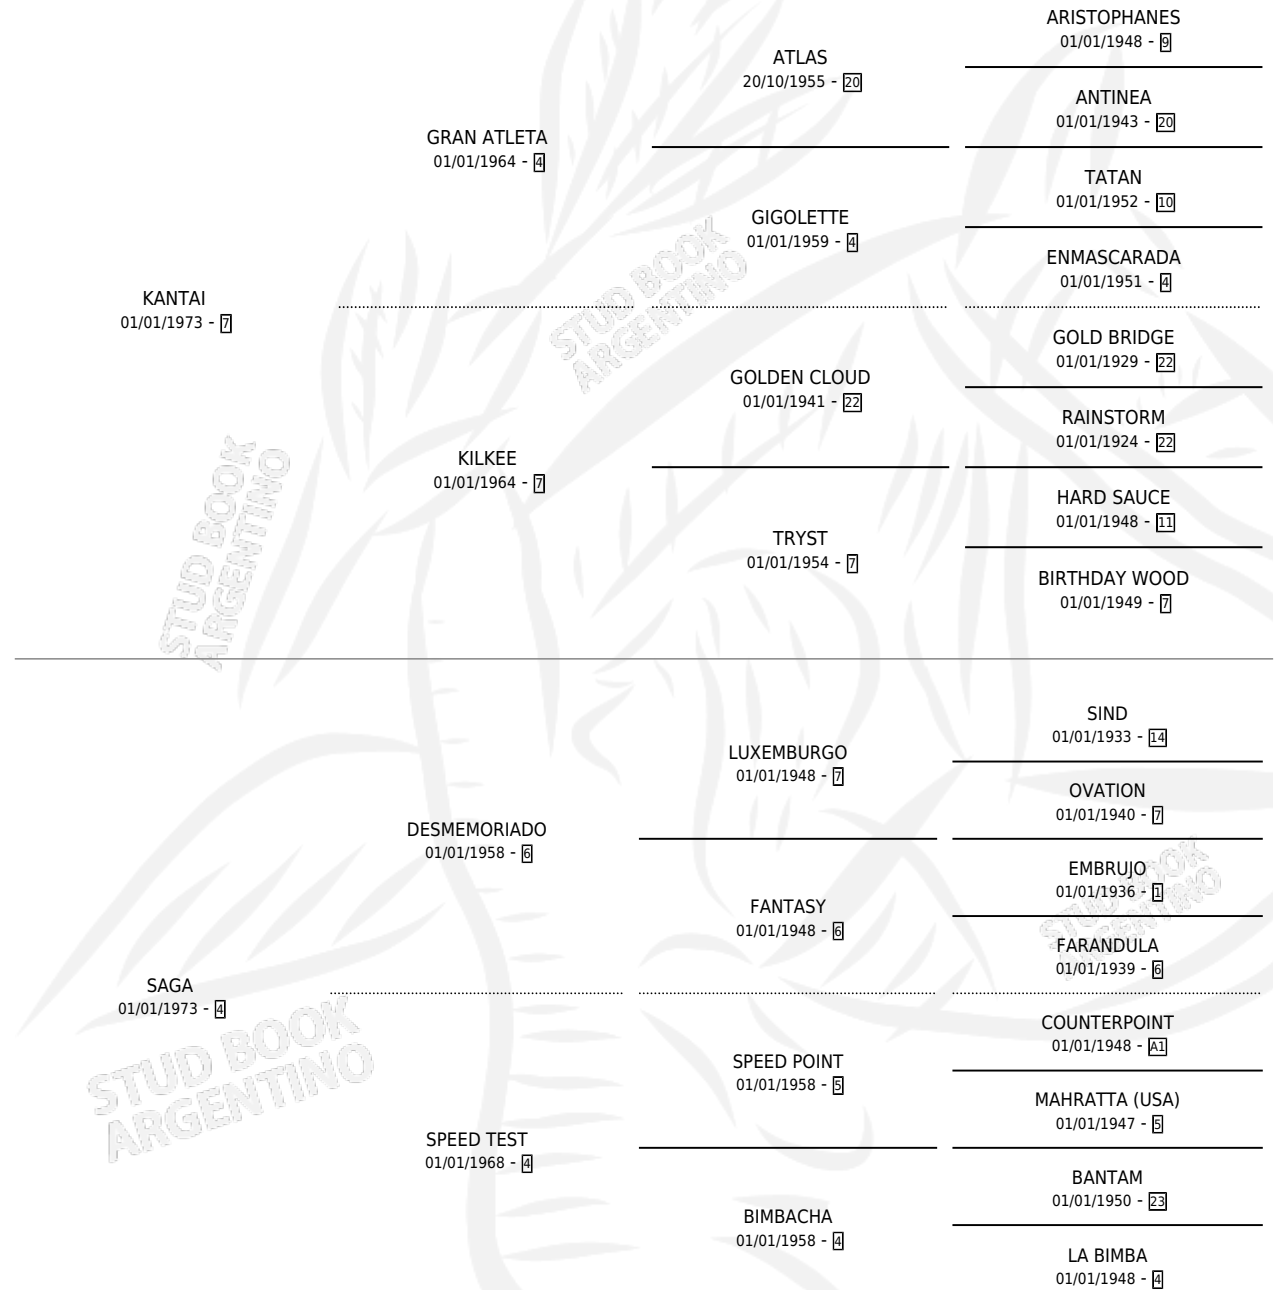

SASKI

por KANTAI y SAGA por DESMEMORIADO

Argentina · Hembra · Alazan · SP · 01/08/1989
Familia 4-k · Volumen 33

ESTADO

TIPIFICACIÓN SANGUÍNEA	X
TIPIFICACIÓN POR ADN	X
PASAPORTE	X
IDENTIFICACIÓN POR MICROCHIP	X
REPRODUCTOR	X

Lugar de nacimiento: Rauquen

Criador: Cendoya Jose N

PEDIGREE

SASKI

Datos oficiales del Stud Book Argentino

Documento generado el 05/05/2026

studbook.org.ar