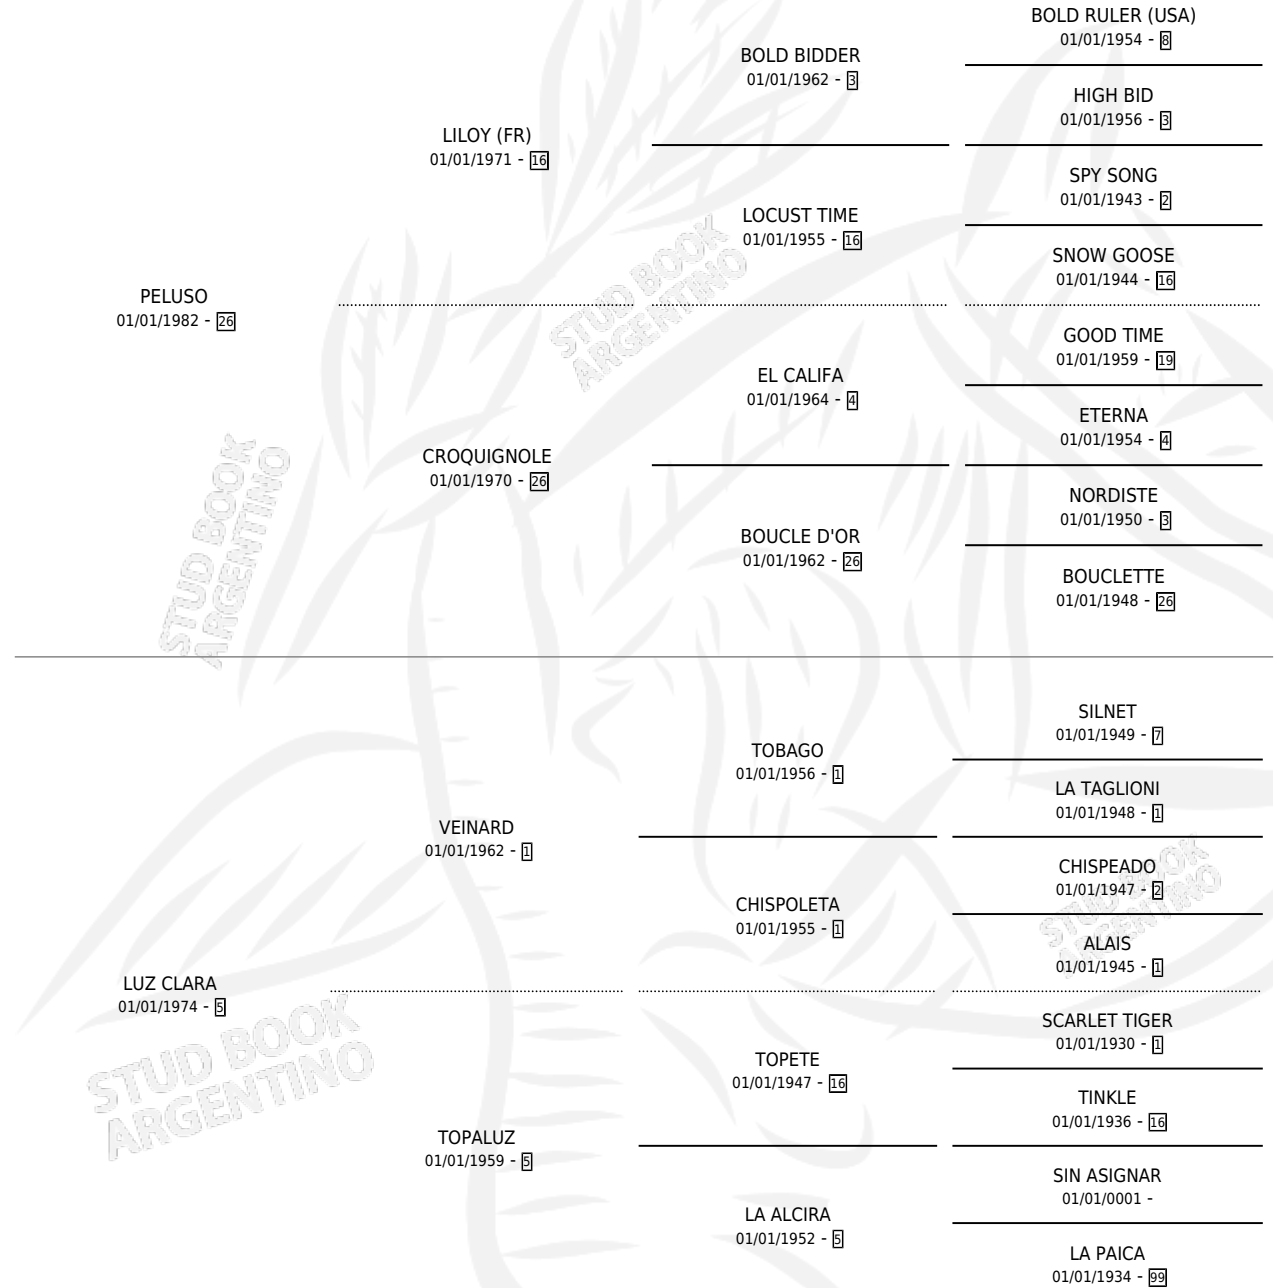

GAUCHO MELENA

por PELUSO y LUZ CLARA por VEINARD

Argentina · Macho · Zaino · SP · 15/08/1989
Familia 5 · Volumen 33

ESTADO

TIPIFICACIÓN SANGUÍNEA	X
TIPIFICACIÓN POR ADN	X
PASAPORTE	X
IDENTIFICACIÓN POR MICROCHIP	X
REPRODUCTOR	X

Lugar de nacimiento: San Ambrosio

Criador: San Ambrosio

PEDIGREE

CAMPAÑA

Solo carreras oficiales de Argentina

POR EDAD

EDAD	CC	1°	2°	3°	4°	5°	NP	CLC	CLG	CLCG1	CLGG1	IMPORTE	GANANCIA / CC
5 AÑOS	4	0	0	1	1	1	1	0	0	0	0	\$1,080	\$270
TOTALES	4	0	0	1	1	1	1	0	0	0	0	\$1,080	\$270
%		0.0%	0.0%	25.0%	25.0%	25.0%	25.0%	0.0%	0.0%	0.0%	0.0%		