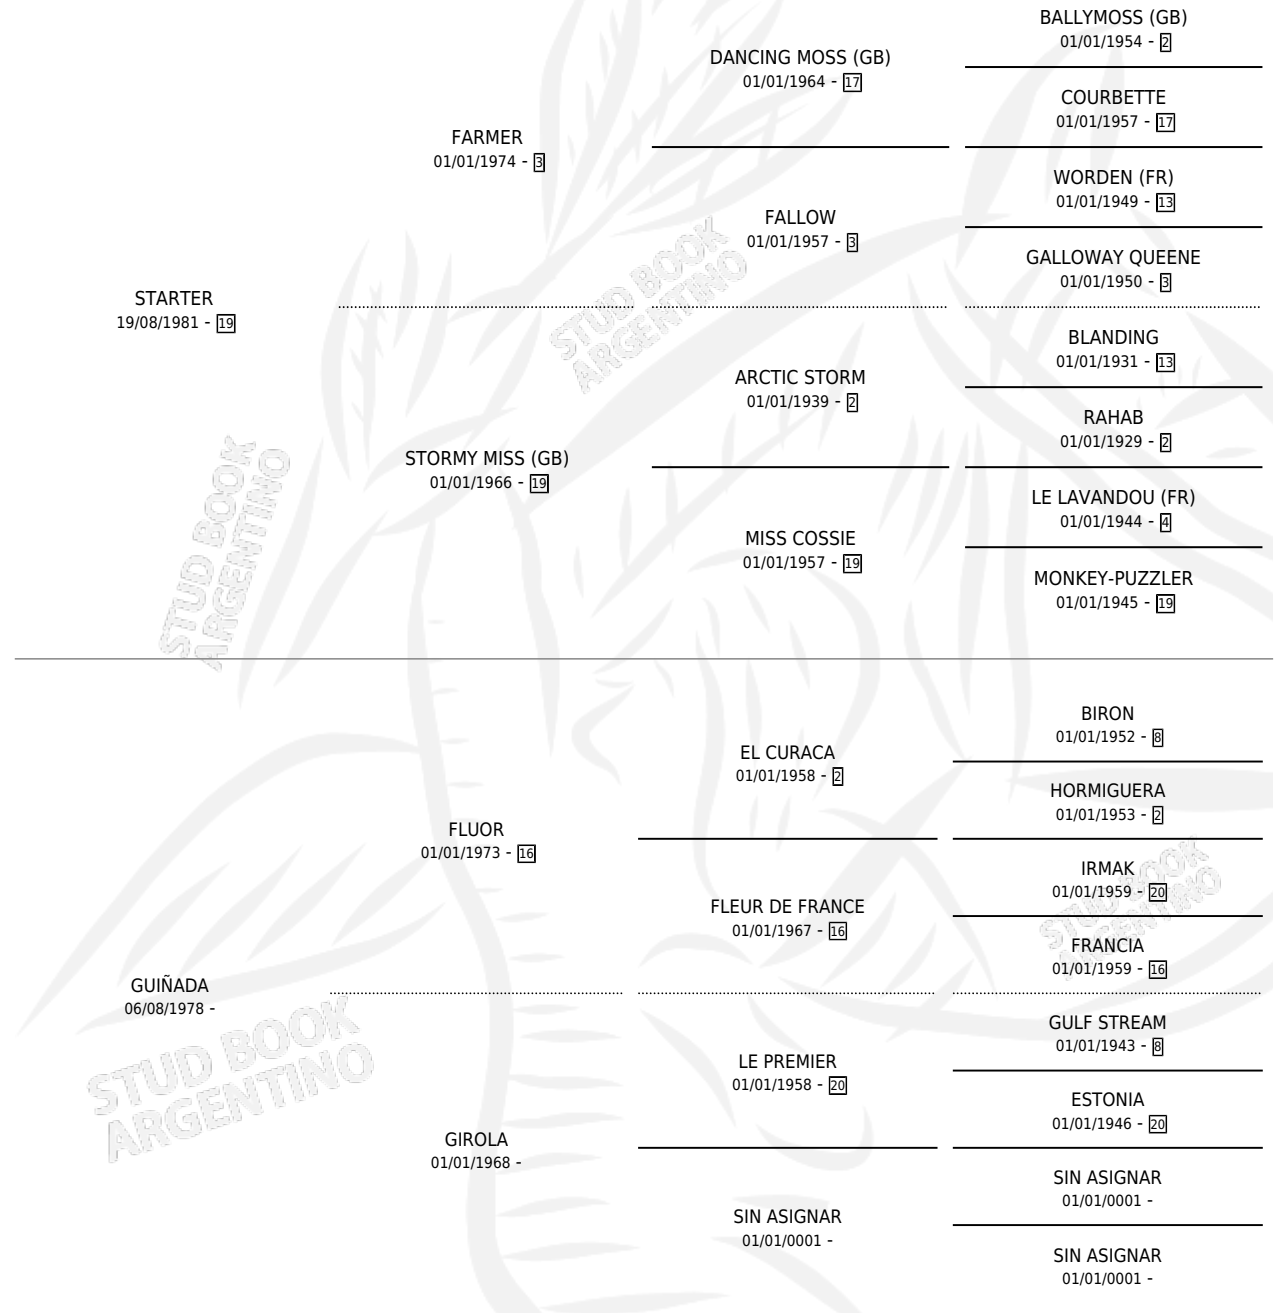

GRITADO

por **STARTER** y **GUIÑADA** por **FLUOR**

Argentina · Macho · Zaino · SP · 19/08/1989
Familia · Volumen 33

ESTADO

TIPIFICACIÓN SANGUÍNEA	X
TIPIFICACIÓN POR ADN	X
PASAPORTE	X
IDENTIFICACIÓN POR MICROCHIP	X
REPRODUCTOR	X

Lugar de nacimiento: San Ambrosio

Criador: San Ambrosio

PEDIGREE

CAMPAÑA

Solo carreras oficiales de Argentina

POR EDAD

EDAD	CC	1°	2°	3°	4°	5°	NP	CLC	CLG	CLCG1	CLGG1	IMPORTE	GANANCIA / CC
4 AÑOS	1	0	0	0	1	0	0	0	0	0	0	\$375	\$375
5 AÑOS	5	0	0	2	2	1	0	0	0	0	0	\$2,205	\$441
TOTALES	6	0	0	2	3	1	0	0	0	0	0	\$2,580	\$430
%		0.0%	0.0%	33.3%	50.0%	16.7%	0.0%	0.0%	0.0%	0.0%	0.0%		

Placés en Palermo y San Isidro en 6 carreras disputadas.

POR DISTANCIA

HIPODROMO	CC	1°	2°	3°	4°	5°	NP	CLC	CLG	CLCG1	CLGG1	IMPORTE
SAN ISIDRO	1	0	0	1	0	0	0	0	0	0	0	\$765
1200 MTS	1	0	0	1	0	0	0	0	0	0	0	\$765
PALERMO	5	0	0	1	3	1	0	0	0	0	0	\$1,815
1400 MTS	3	0	0	1	1	1	0	0	0	0	0	\$1,080
1200 MTS	1	0	0	0	1	0	0	0	0	0	0	\$360
1300 MTS	1	0	0	0	1	0	0	0	0	0	0	\$375