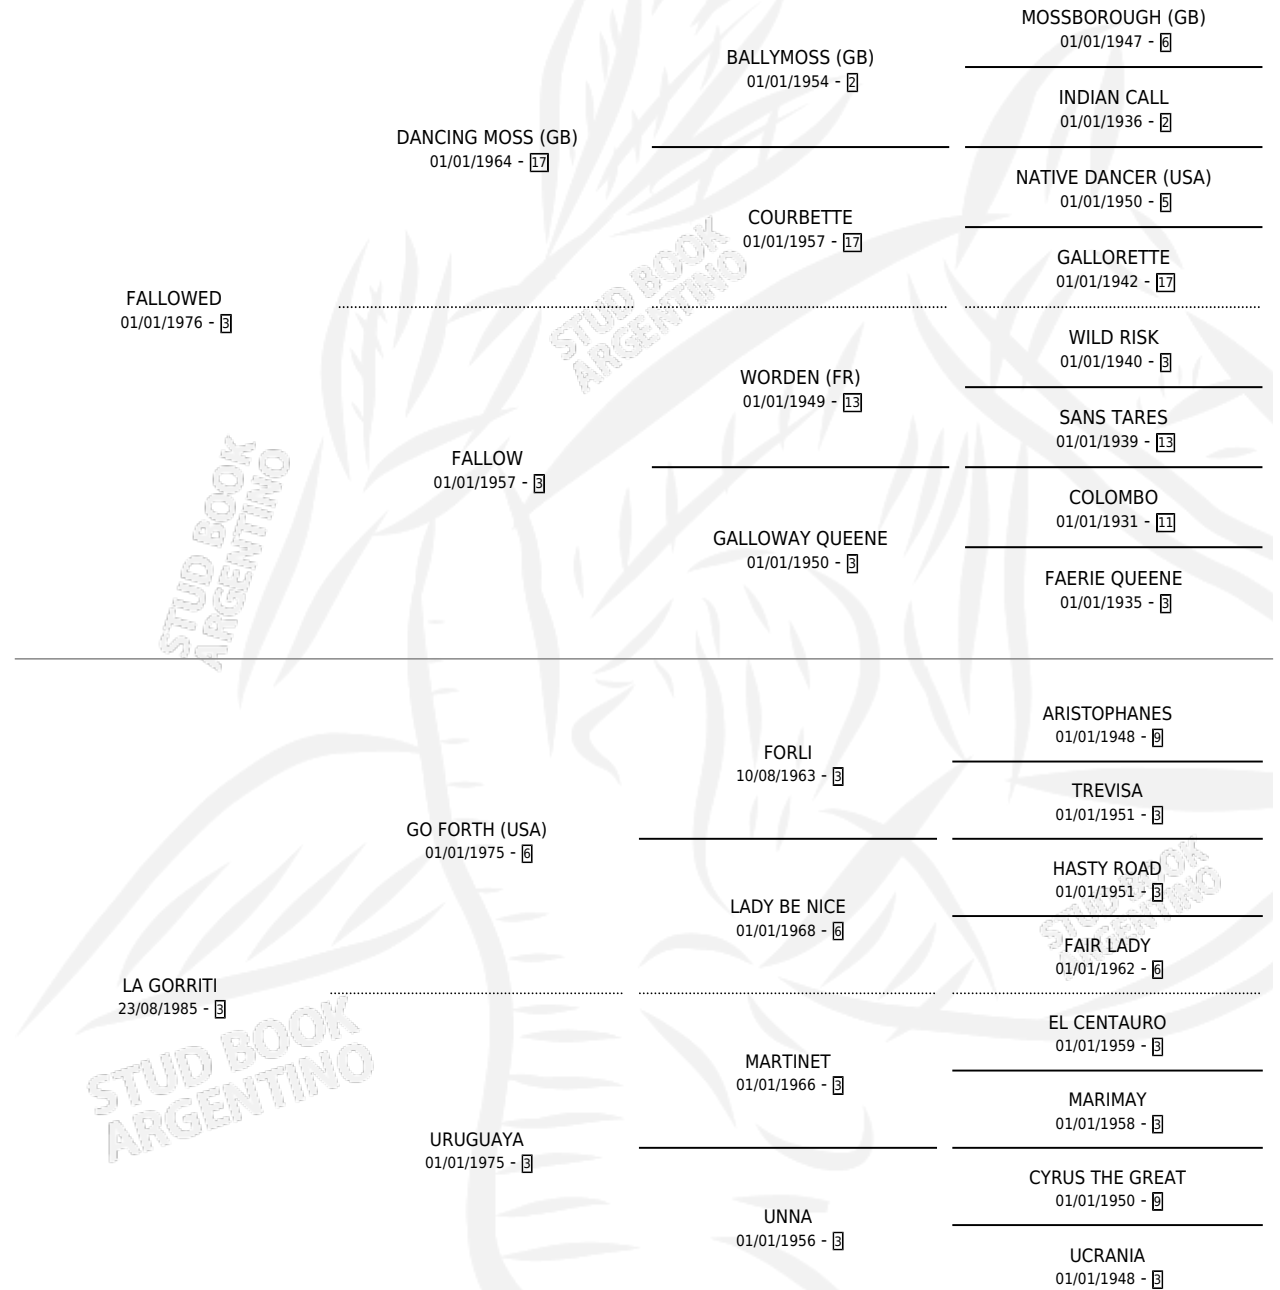

CALAYUNDAL

por **FALLOWED** y **LA GORRITI** por **GO FORTH (USA)**

Argentina · Hembra · Zaino · SP · 06/08/1989
Familia 3-d · Volumen 33

ESTADO

TIPIFICACIÓN SANGUÍNEA	✓
TIPIFICACIÓN POR ADN	X
PASAPORTE	X
IDENTIFICACIÓN POR MICROCHIP	X
REPRODUCTOR	X

Lugar de nacimiento: San Cristobal

Criador: Sin dato

PEDIGREE

EXPORTACIÓN / IMPORTACIÓN

FECHA	MOVIMIENTO	PAÍS
01/05/1991	EXPORTADO	CHILE

CALAYUNDAL

Datos oficiales del Stud Book Argentino

Documento generado el 02/05/2026