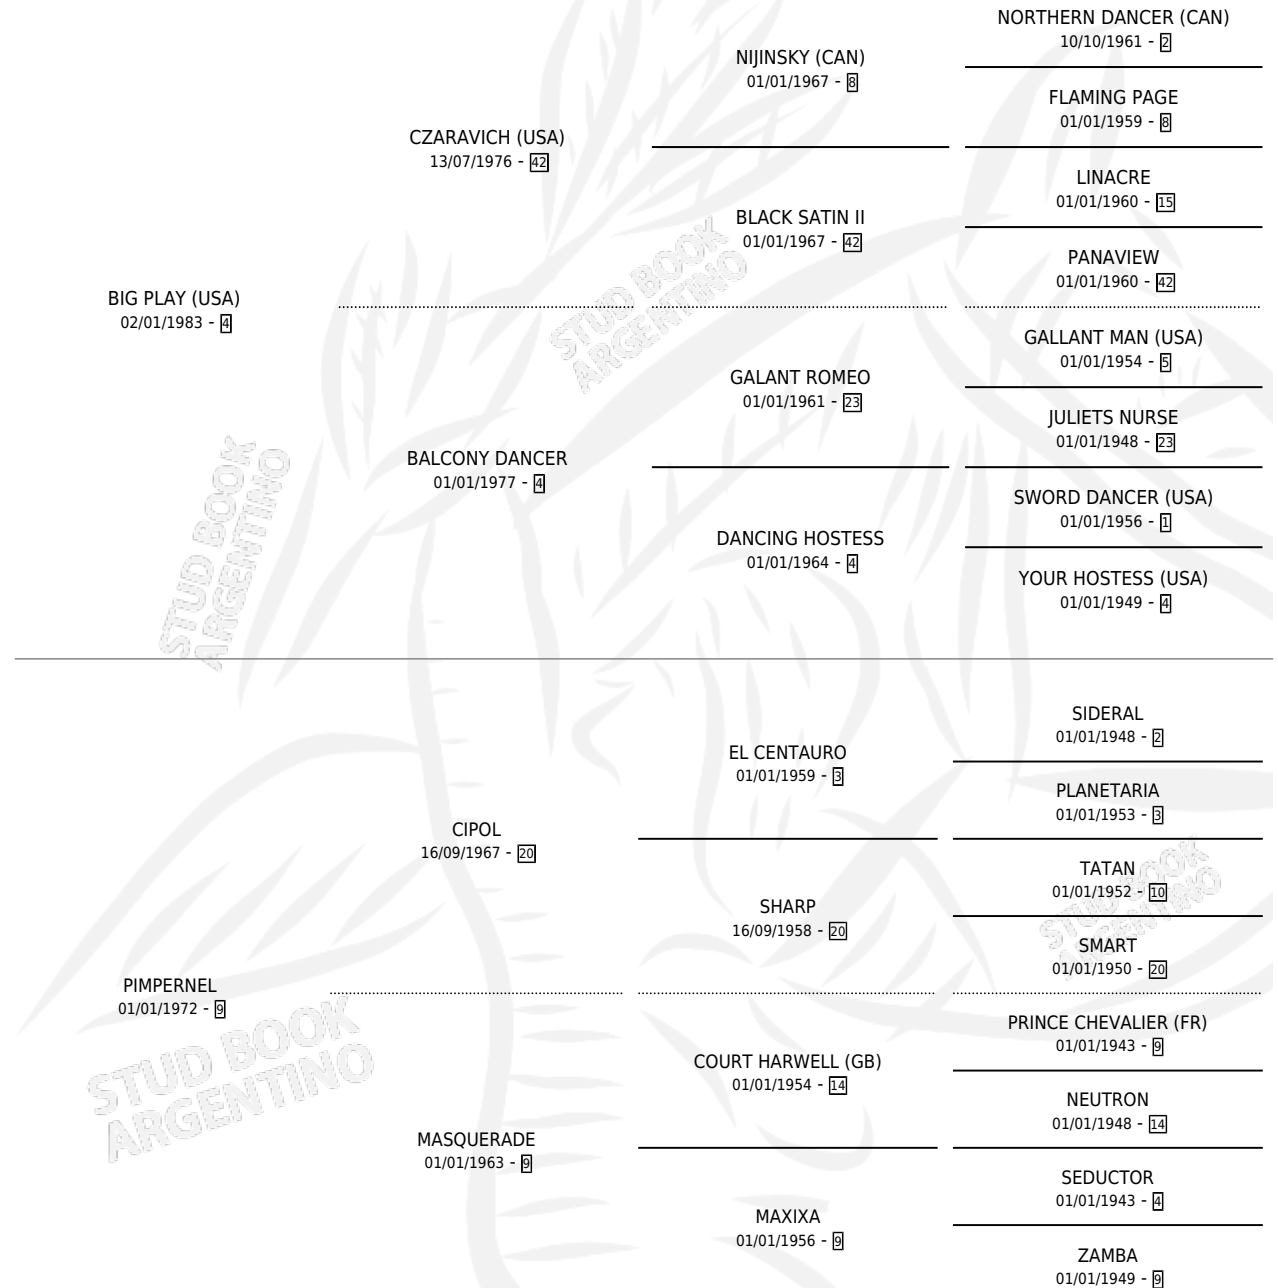

FOUL PLAY

por **BIG PLAY (USA)** y **PIMPERNEL** por **CIPOL**

Argentina · Macho · Alazan · SP · 28/07/1989
Familia 9-g · Volumen 33

ESTADO

TIPIFICACIÓN SANGUÍNEA	X
TIPIFICACIÓN POR ADN	X
PASAPORTE	X
IDENTIFICACIÓN POR MICROCHIP	X
REPRODUCTOR	X

Lugar de nacimiento: Sangardo

Criador: Sin dato

PEDIGREE

FOUL PLAY

Datos oficiales del Stud Book Argentino

Documento generado el 26/04/2026

studbook.org.ar