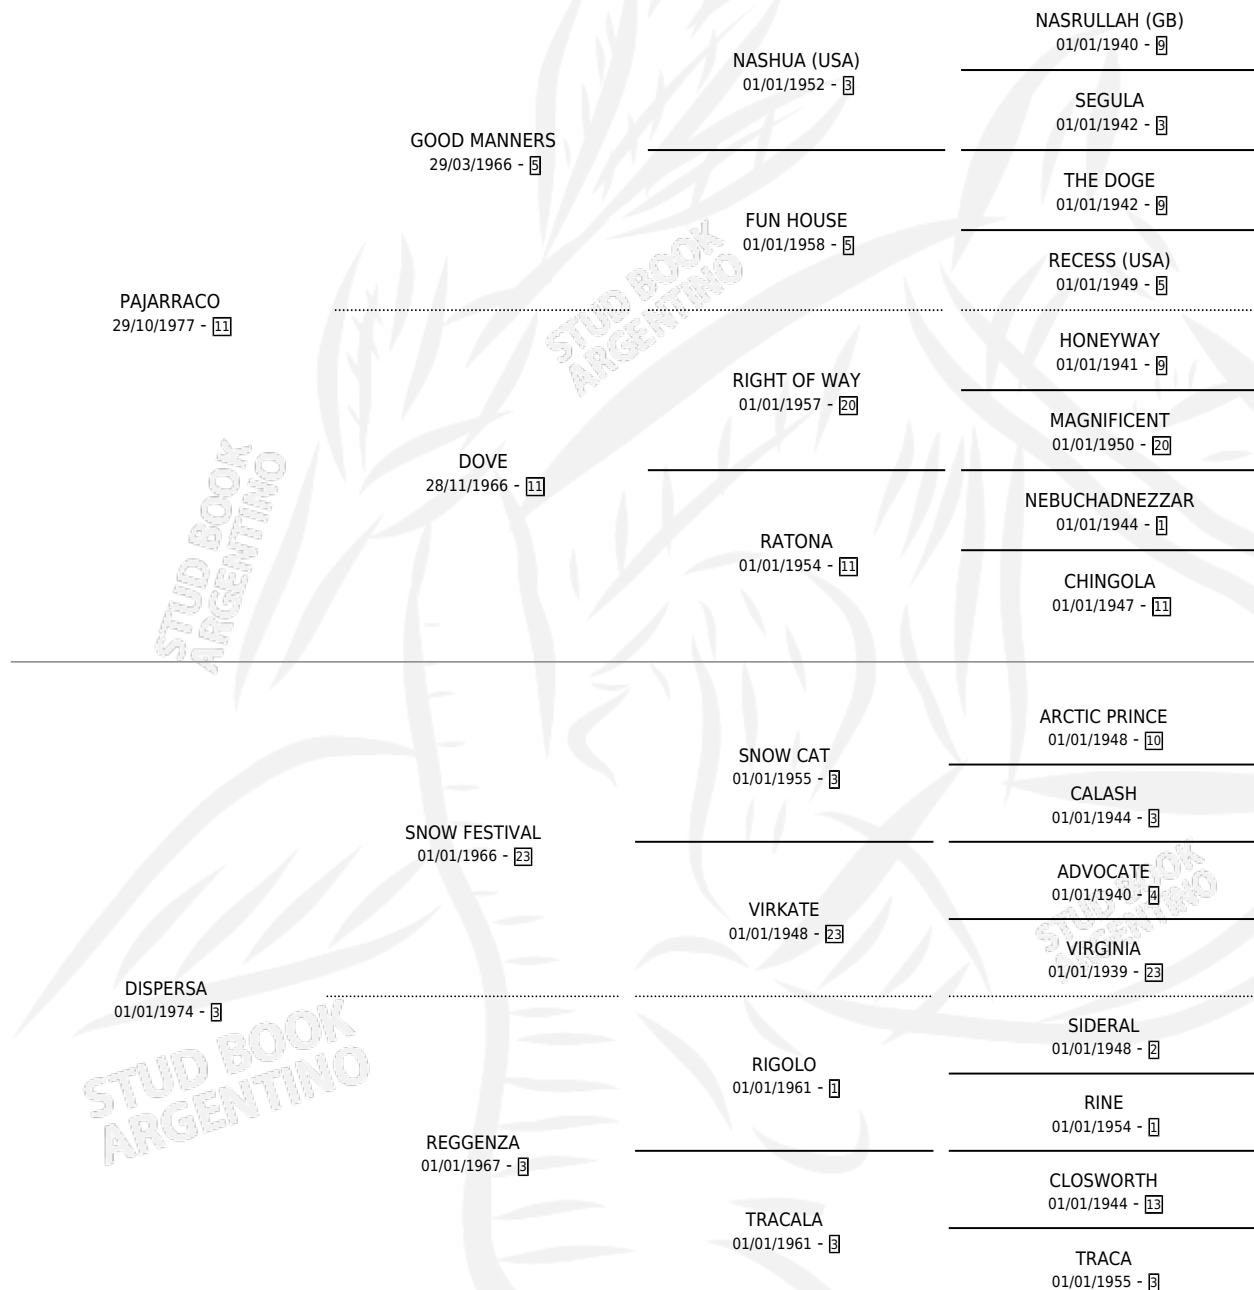

DUR KHAIMA

por PAJARRACO y DISPERSA por SNOW FESTIVAL

Argentina · Macho · Zaino · SP · 29/07/1989
Familia 3-n · Volumen 33

ESTADO

TIPIFICACIÓN SANGUÍNEA	X
TIPIFICACIÓN POR ADN	X
PASAPORTE	X
IDENTIFICACIÓN POR MICROCHIP	X
REPRODUCTOR	X

Lugar de nacimiento: Las Cruces

Criador: Sin dato

PEDIGREE

CAMPAÑA

Solo carreras oficiales de Argentina

POR EDAD

EDAD	CC	1°	2°	3°	4°	5°	NP	CLC	CLG	CLCG1	CLGG1	IMPORTE	GANANCIA / CC
2 AÑOS	4	0	0	0	0	0	4	0	0	0	0	\$0	\$0
3 AÑOS	2	0	0	0	0	0	2	0	0	0	0	\$0	\$0
TOTALES	6	0	0	0	0	0	6	0	0	0	0	\$0	\$0
%		0.0%	0.0%	0.0%	0.0%	0.0%	100%	0.0%	0.0%	0.0%	0.0%		