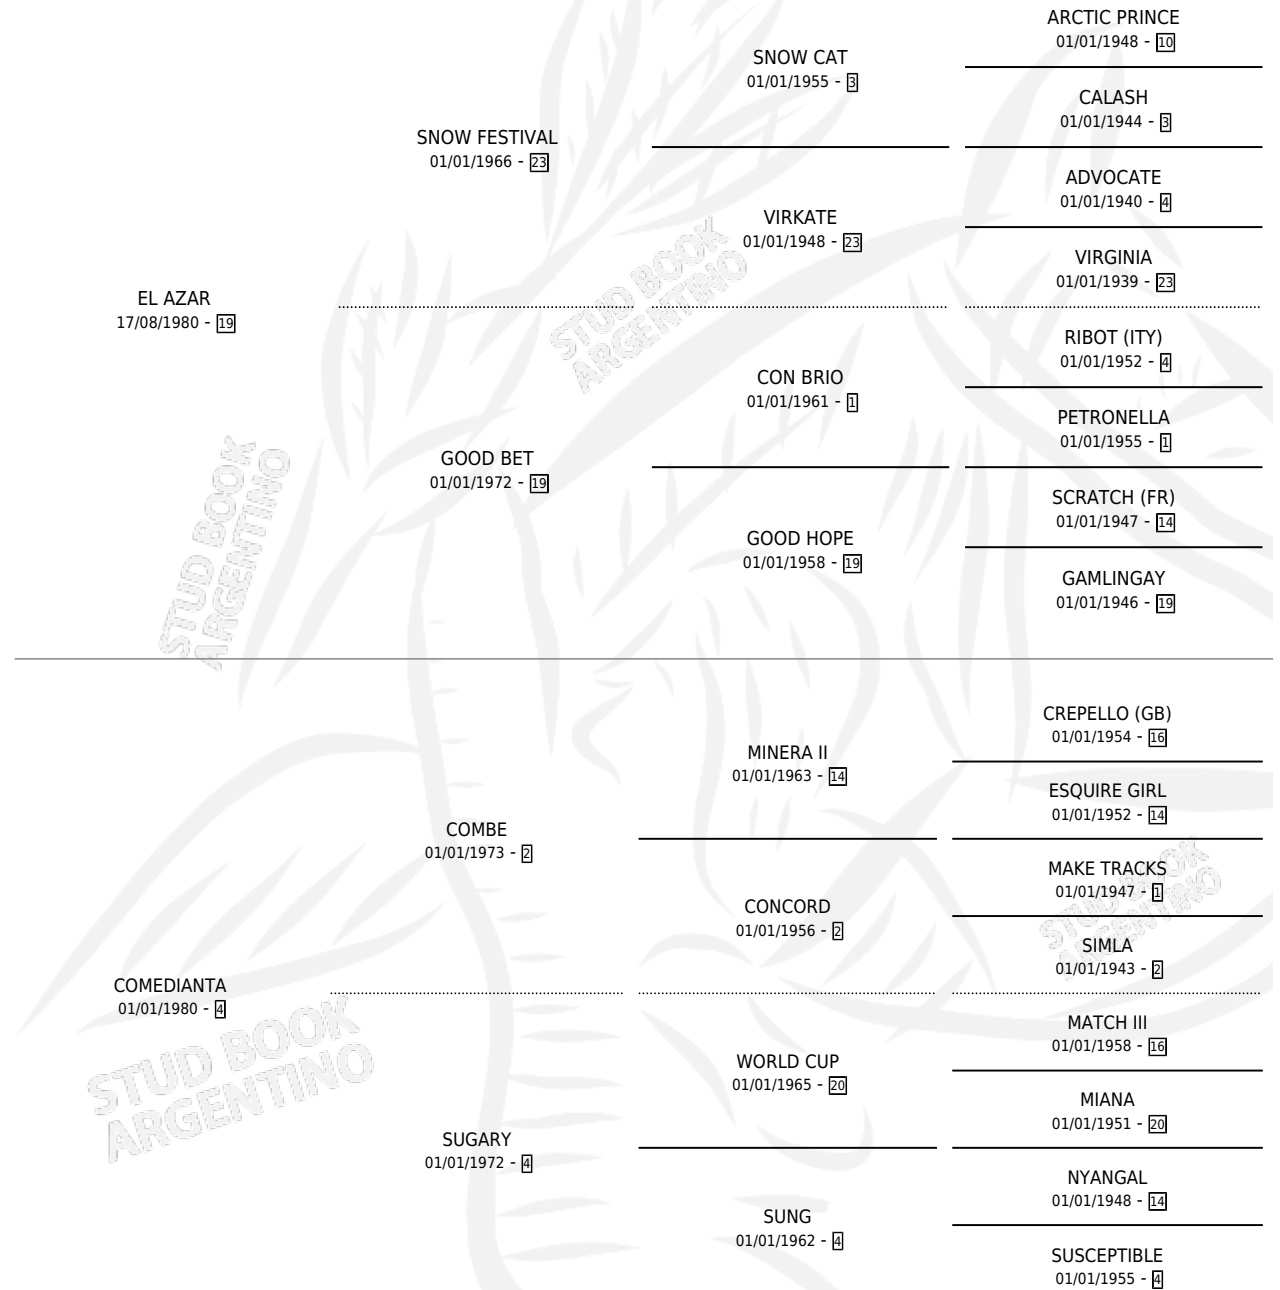

AZANTI

por **EL AZAR** y **COMEDIANTA** por **COMBE**

Argentina · Macho · Zaino Doradillo · SP · 22/07/1989
Familia 4-p · Volumen 33

ESTADO

TIPIFICACIÓN SANGUÍNEA	X
TIPIFICACIÓN POR ADN	X
PASAPORTE	X
IDENTIFICACIÓN POR MICROCHIP	X
REPRODUCTOR	X

Lugar de nacimiento: El Alfalfar

Criador: El Alfalfar

PEDIGREE

CAMPAÑA

Solo carreras oficiales de Argentina

POR EDAD

EDAD	CC	1°	2°	3°	4°	5°	NP	CLC	CLG	CLCG1	CLGG1	IMPORTE	GANANCIA / CC
4 AÑOS	1	0	0	0	0	0	1	0	0	0	0	\$0	\$0
5 AÑOS	7	0	0	0	0	0	7	0	0	0	0	\$0	\$0
TOTALES	8	0	0	0	0	0	8	0	0	0	0	\$0	\$0
%		0.0%	0.0%	0.0%	0.0%	0.0%	100%	0.0%	0.0%	0.0%	0.0%		