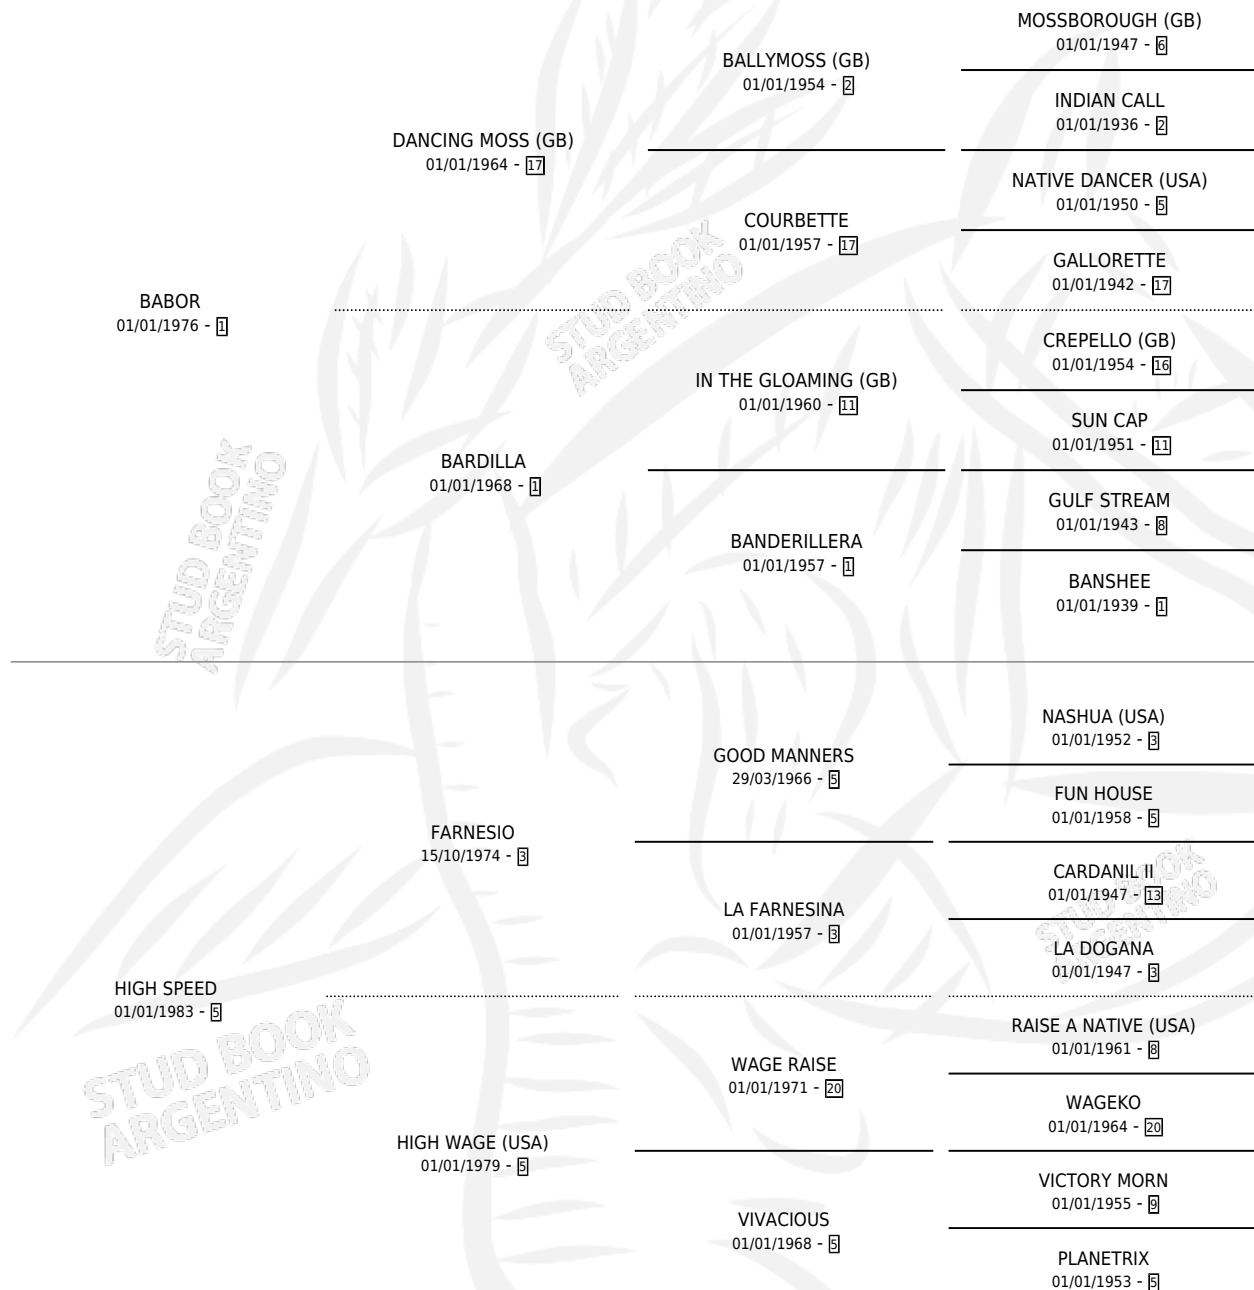

HASLEY

por **BABOR** y **HIGH SPEED** por **FARNESIO**

Argentina · Hembra · Alazan · SP · 18/08/1989
Familia 5-f · Volumen 33

ESTADO

TIPIFICACIÓN SANGUÍNEA	X
TIPIFICACIÓN POR ADN	X
PASAPORTE	X
IDENTIFICACIÓN POR MICROCHIP	X
REPRODUCTOR	X

Lugar de nacimiento: La Quebrada

Criador: Ceriani Cernadas Hernan y Ferrer Reyes Sara
Ceriani De

PEDIGREE

EXPORTACIÓN / IMPORTACIÓN

FECHA	MOVIMIENTO	PAÍS
01/12/1989	EXPORTADO	CHILE

HASLEY

Datos oficiales del Stud Book Argentino