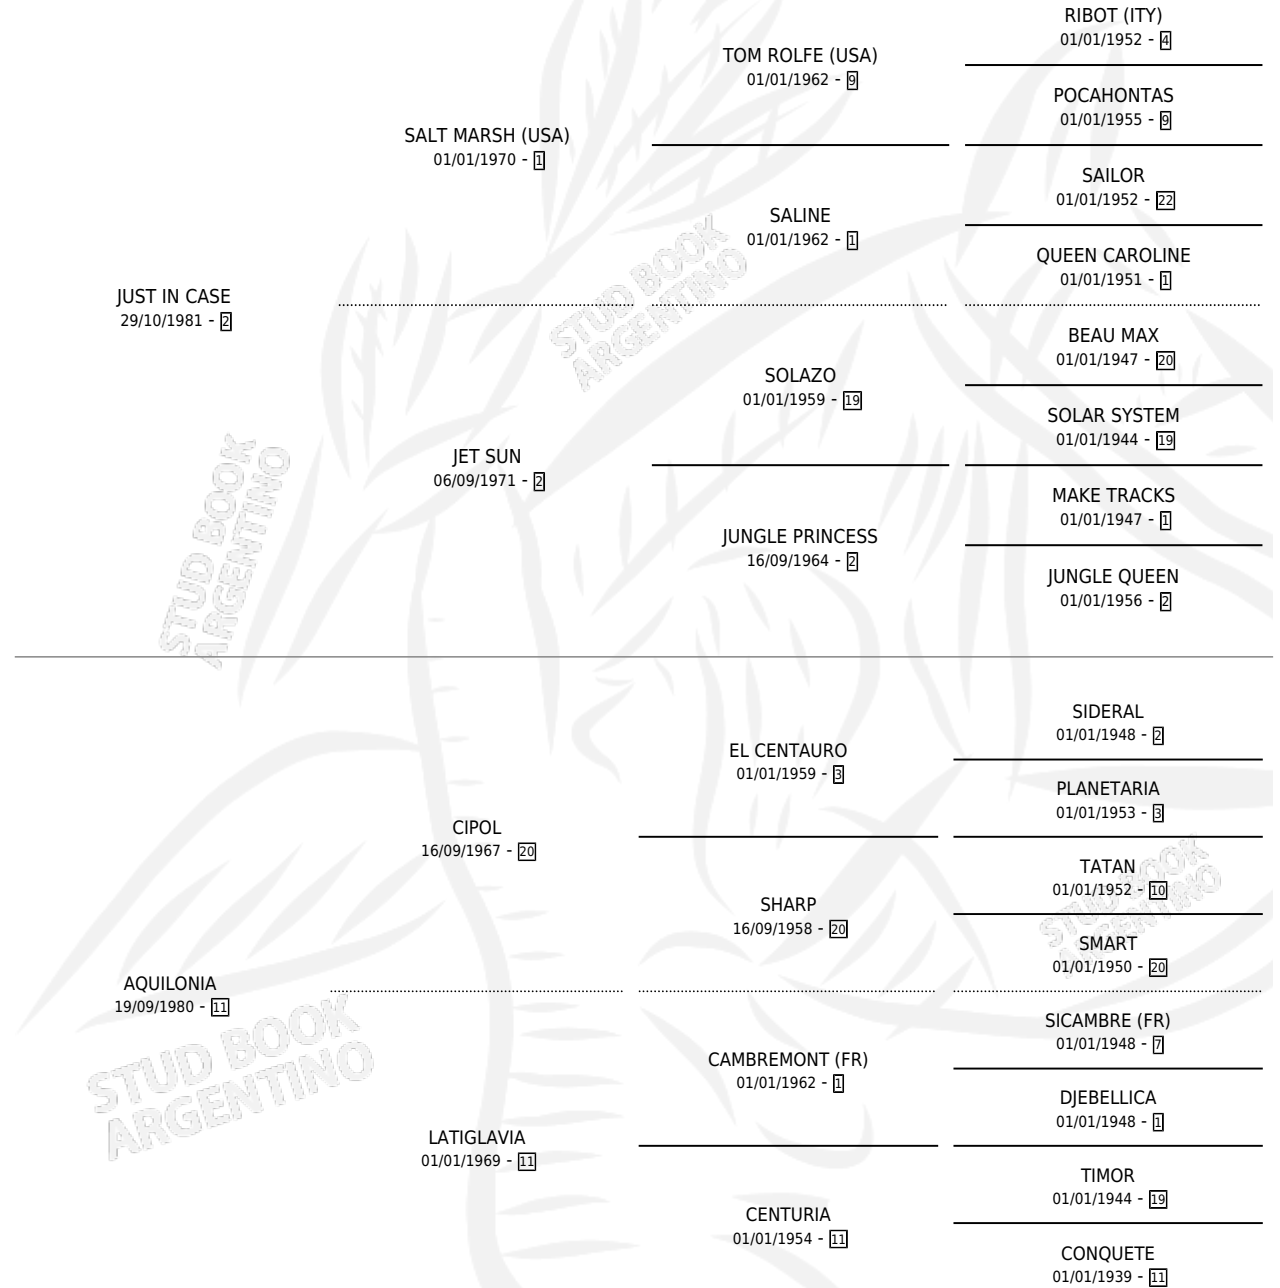

Lugar de nacimiento: Comalal

Criador: Comalal

~

HIJOS

	MACHOS	HEMBRAS
11 NACIERON	7	4
8 CORRIERON	5	3
6 GANARON	4	2
0 GANADORES CL	0 GANADORES GR	0 GANADORES G1

PEDIGREE

CAMPAÑA

Solo carreras oficiales de Argentina