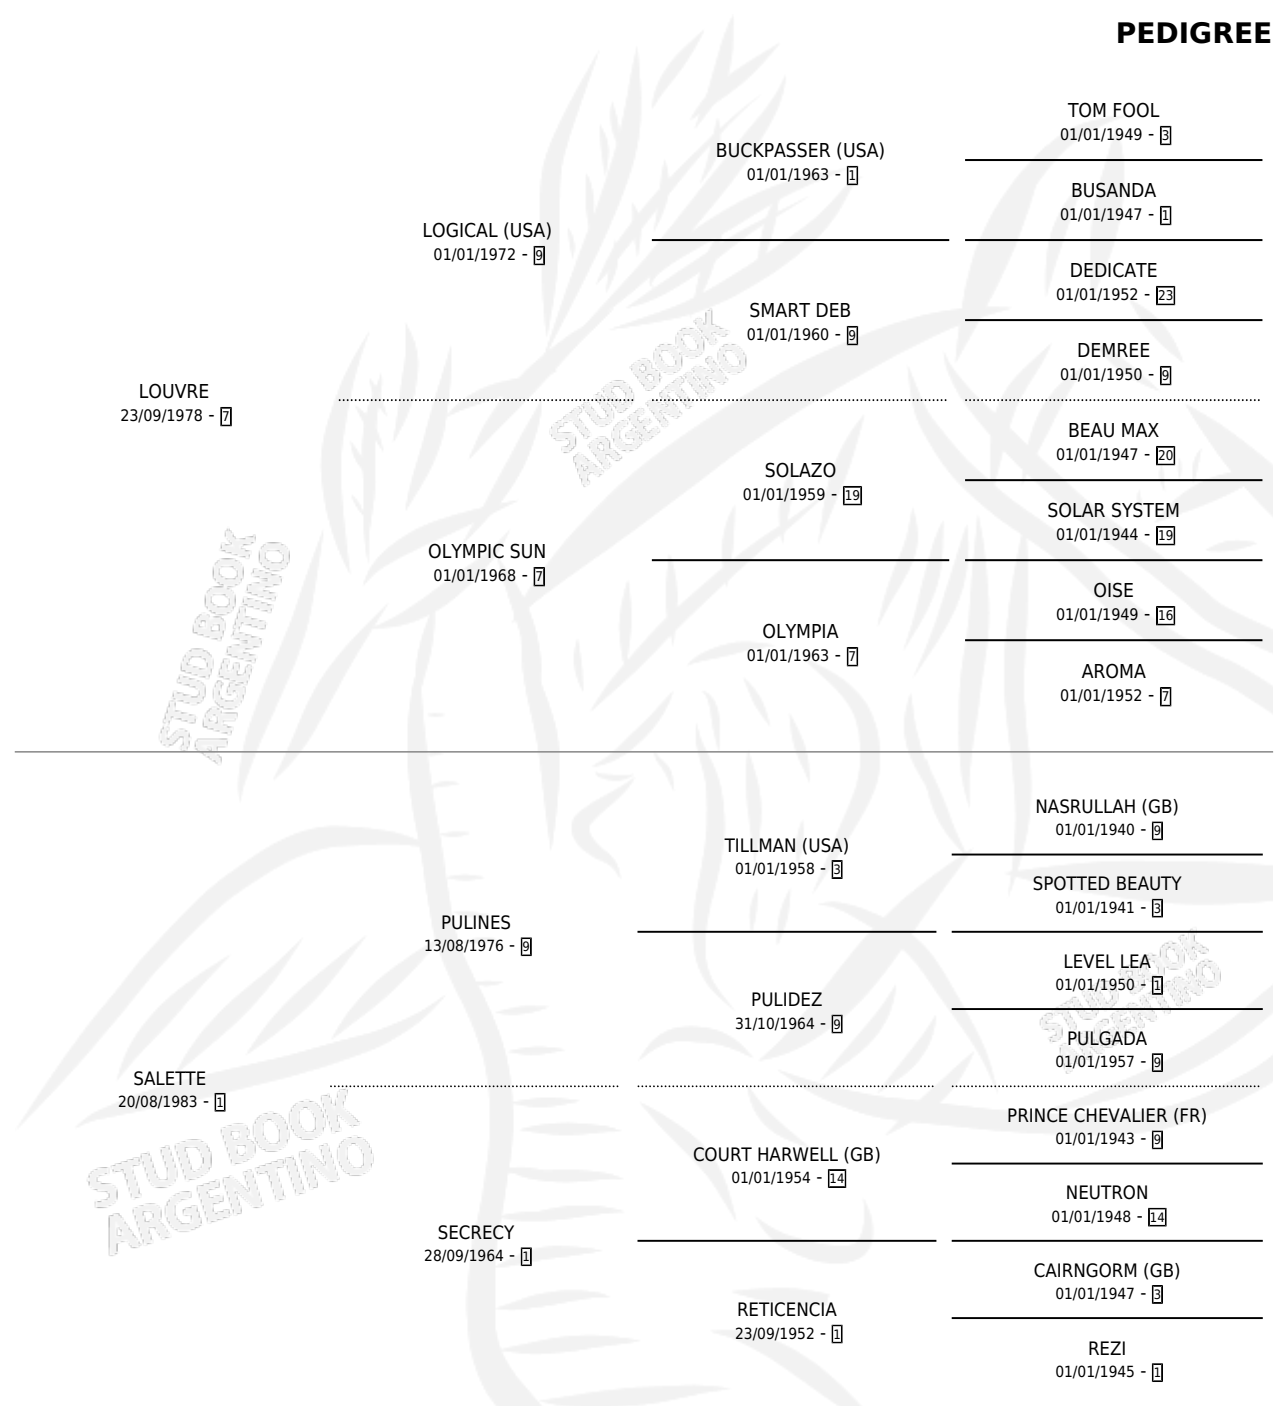

KILIAN

por LOUVRE y SALETTE por PULINES

Argentina · Hembra · Zaino · SP · 08/08/1989
Familia 1-n · Volumen 33

ESTADO

TIPIFICACIÓN SANGUÍNEA	X
TIPIFICACIÓN POR ADN	X
PASAPORTE	X
IDENTIFICACIÓN POR MICROCHIP	X
REPRODUCTOR	X

Lugar de nacimiento: El Pelado

Criador: Sin dato

PEDIGREE

CAMPAÑA

Solo carreras oficiales de Argentina

POR EDAD

EDAD	CC	1°	2°	3°	4°	5°	NP	CLC	CLG	CLCG1	CLGG1	IMPORTE	GANANCIA / CC
3 AÑOS	3	0	0	0	0	0	3	0	0	0	0	\$0	\$0
TOTALES	3	0	0	0	0	0	3	0	0	0	0	\$0	\$0
%		0.0%	0.0%	0.0%	0.0%	0.0%	100%	0.0%	0.0%	0.0%	0.0%		