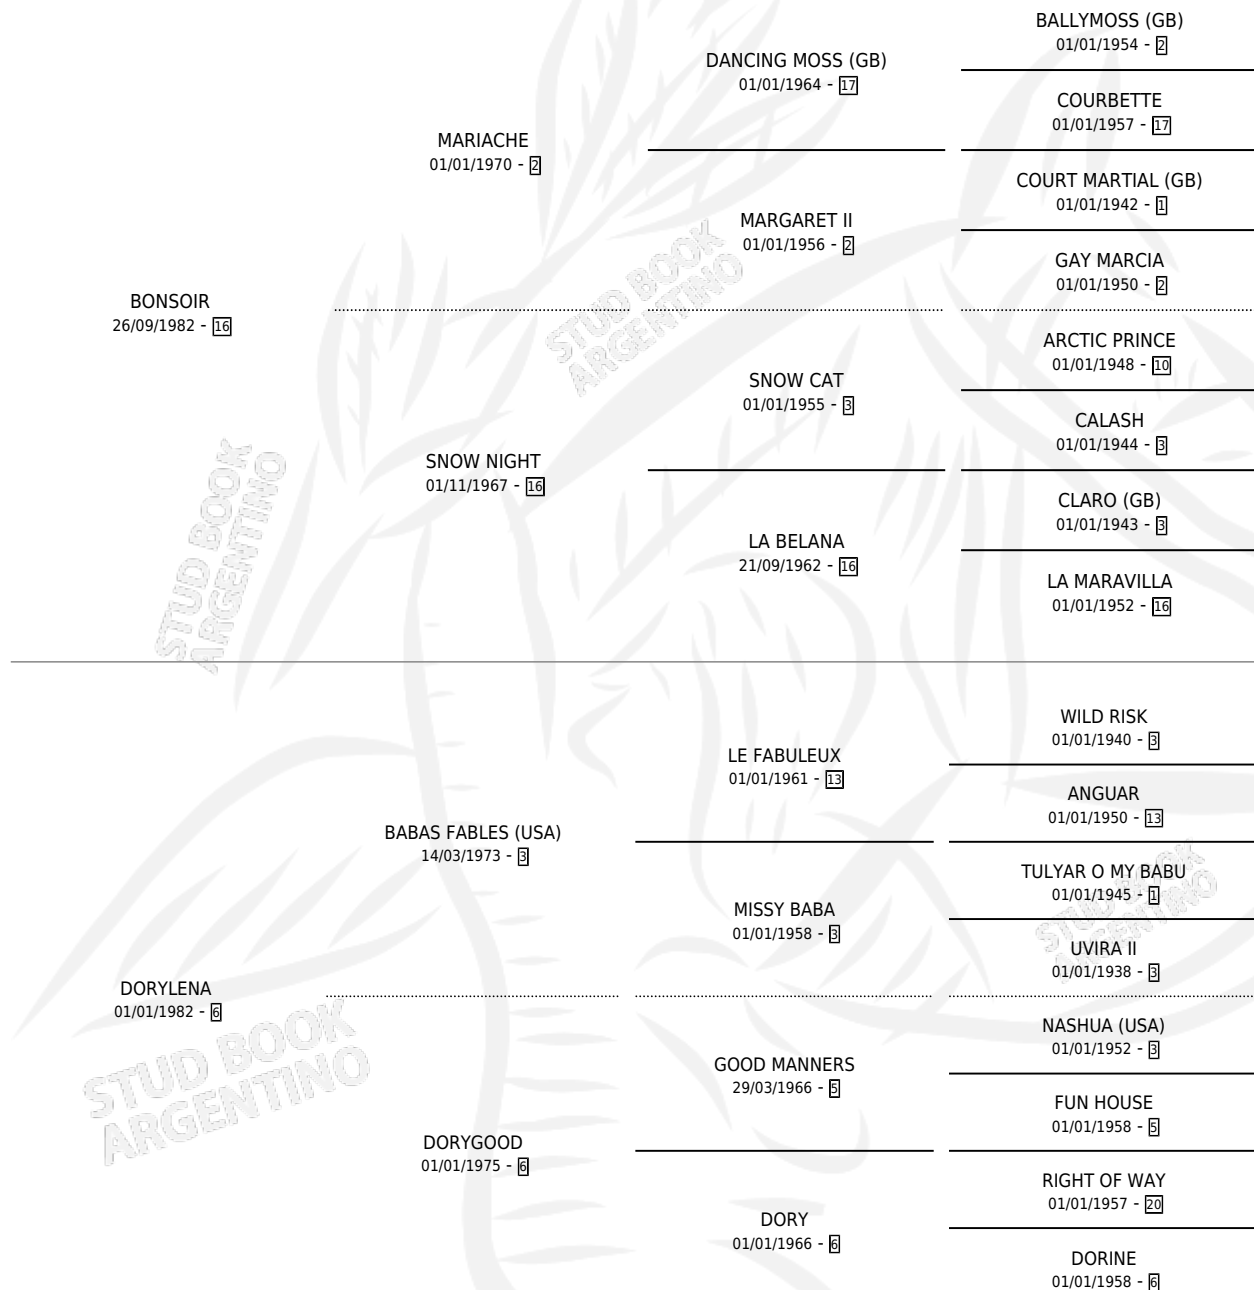

BONNE VERONICA

por BONSOIR y DORYLENA por BABAS FABLES (USA)

Argentina · Hembra · Alazan Tostado · SP · 07/08/1989
Familia 6-a · Volumen 33

ESTADO

TIPIFICACIÓN SANGUÍNEA	✓
TIPIFICACIÓN POR ADN	X
PASAPORTE	X
IDENTIFICACIÓN POR MICROCHIP	X
REPRODUCTOR	✓

Lugar de nacimiento: El Pelado

Criador: Sin dato

~

HIJOS

	MACHOS	HEMBRAS
5 NACIERON	3	2
1 CORRIERON	1	0

SIN ACTUACIONES

PEDIGREE