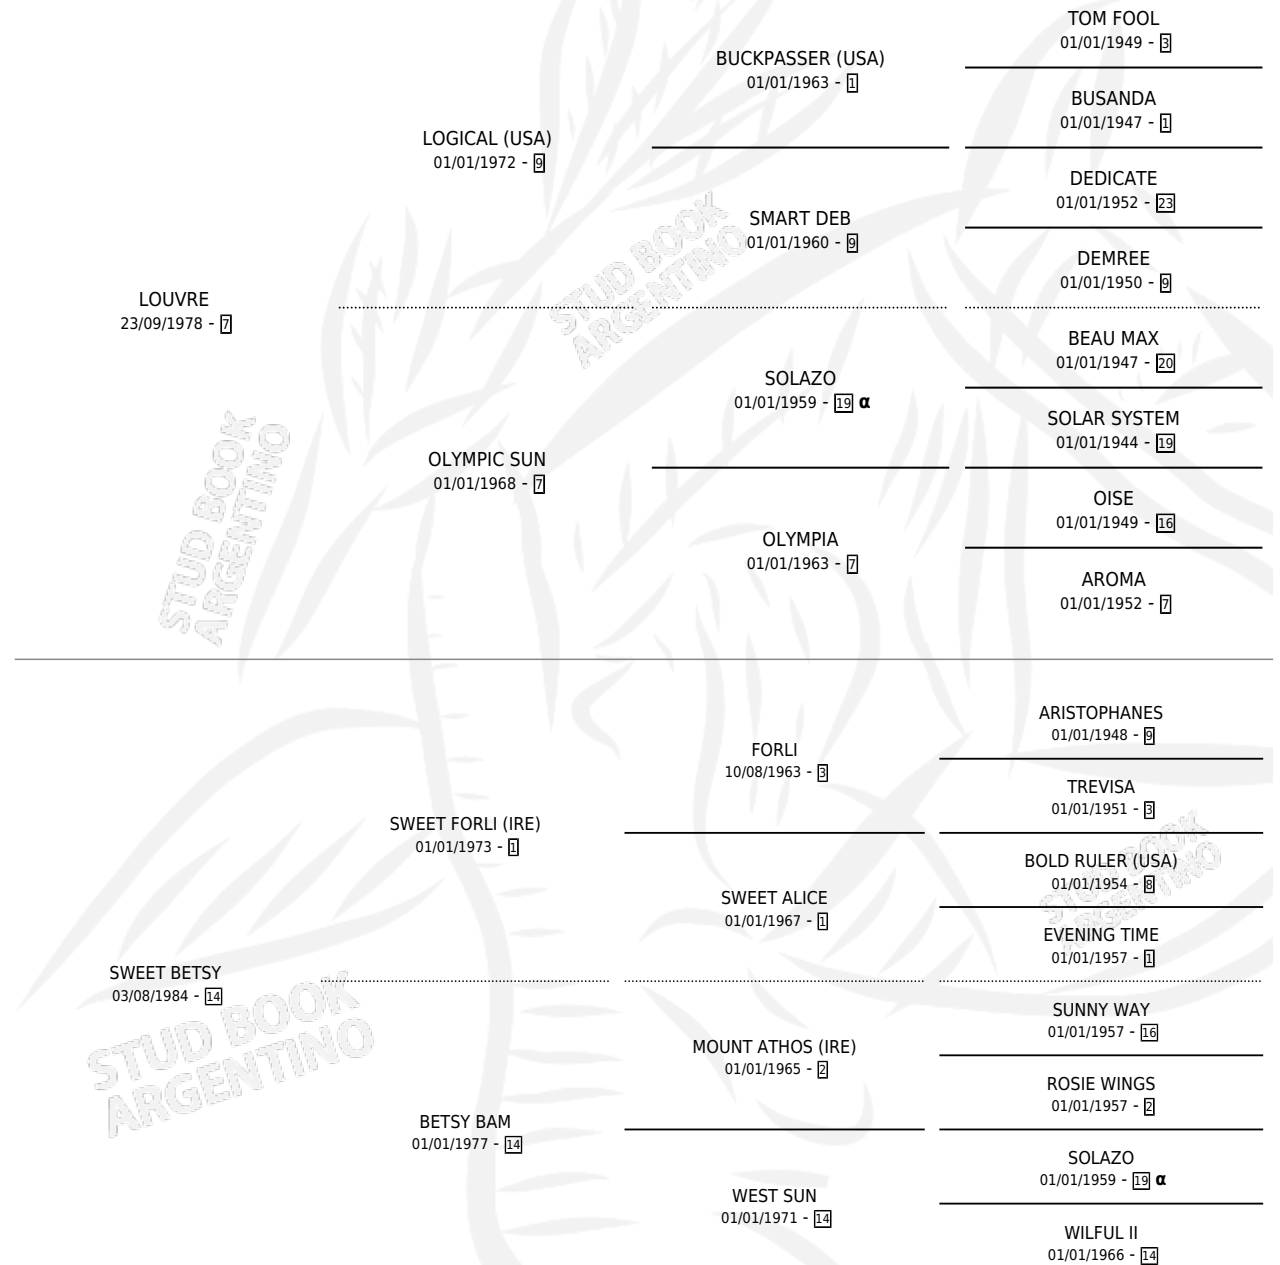

COURBET

por LOUVRE y SWEET BETSY por SWEET FORLI (IRE)

Argentina · Macho · Zaino · SP · 04/08/1989
Familia 14-c · Volumen 33

ESTADO

TIPIFICACIÓN SANGUÍNEA	X
TIPIFICACIÓN POR ADN	X
PASAPORTE	X
IDENTIFICACIÓN POR MICROCHIP	X
REPRODUCTOR	X

Lugar de nacimiento: El Pelado

Criador: Sin dato

PEDIGREE

INBREEDING : α

CAMPAÑA

Solo carreras oficiales de Argentina

POR EDAD

EDAD	CC	1°	2°	3°	4°	5°	NP	CLC	CLG	CLCG1	CLGG1	IMPORTE	GANANCIA / CC
2 AÑOS	6	1	0	1	0	2	2	3	0	2	0	\$3,000	\$500
TOTALES	6	1	0	1	0	2	2	3	0	2	0	\$3,000	\$500
%		16.7%	0.0%	16.7%	0.0%	33.3%	33.3%	50.0%	0.0%	66.7%	0.0%		

Ganador en Palermo - \$3,000, a los 2 años, incluso 3ro Hip. Argentino **[G3]**.

POR DISTANCIA

HIPODROMO	CC	1°	2°	3°	4°	5°	NP	CLC	CLG	CLCG1	CLGG1	IMPORTE
SAN ISIDRO	4	0	0	0	0	2	2	2	0	2	0	\$0
1600 MTS	2	0	0	0	0	1	1	2	0	2	0	\$0
1200 MTS	2	0	0	0	0	1	1	0	0	0	0	\$0
PALERMO	2	1	0	1	0	0	0	1	0	0	0	\$3,000
1500 MTS	1	0	0	1	0	0	0	1	0	0	0	\$3,000
1200 MTS	1	1	0	0	0	0	0	0	0	0	0	\$0