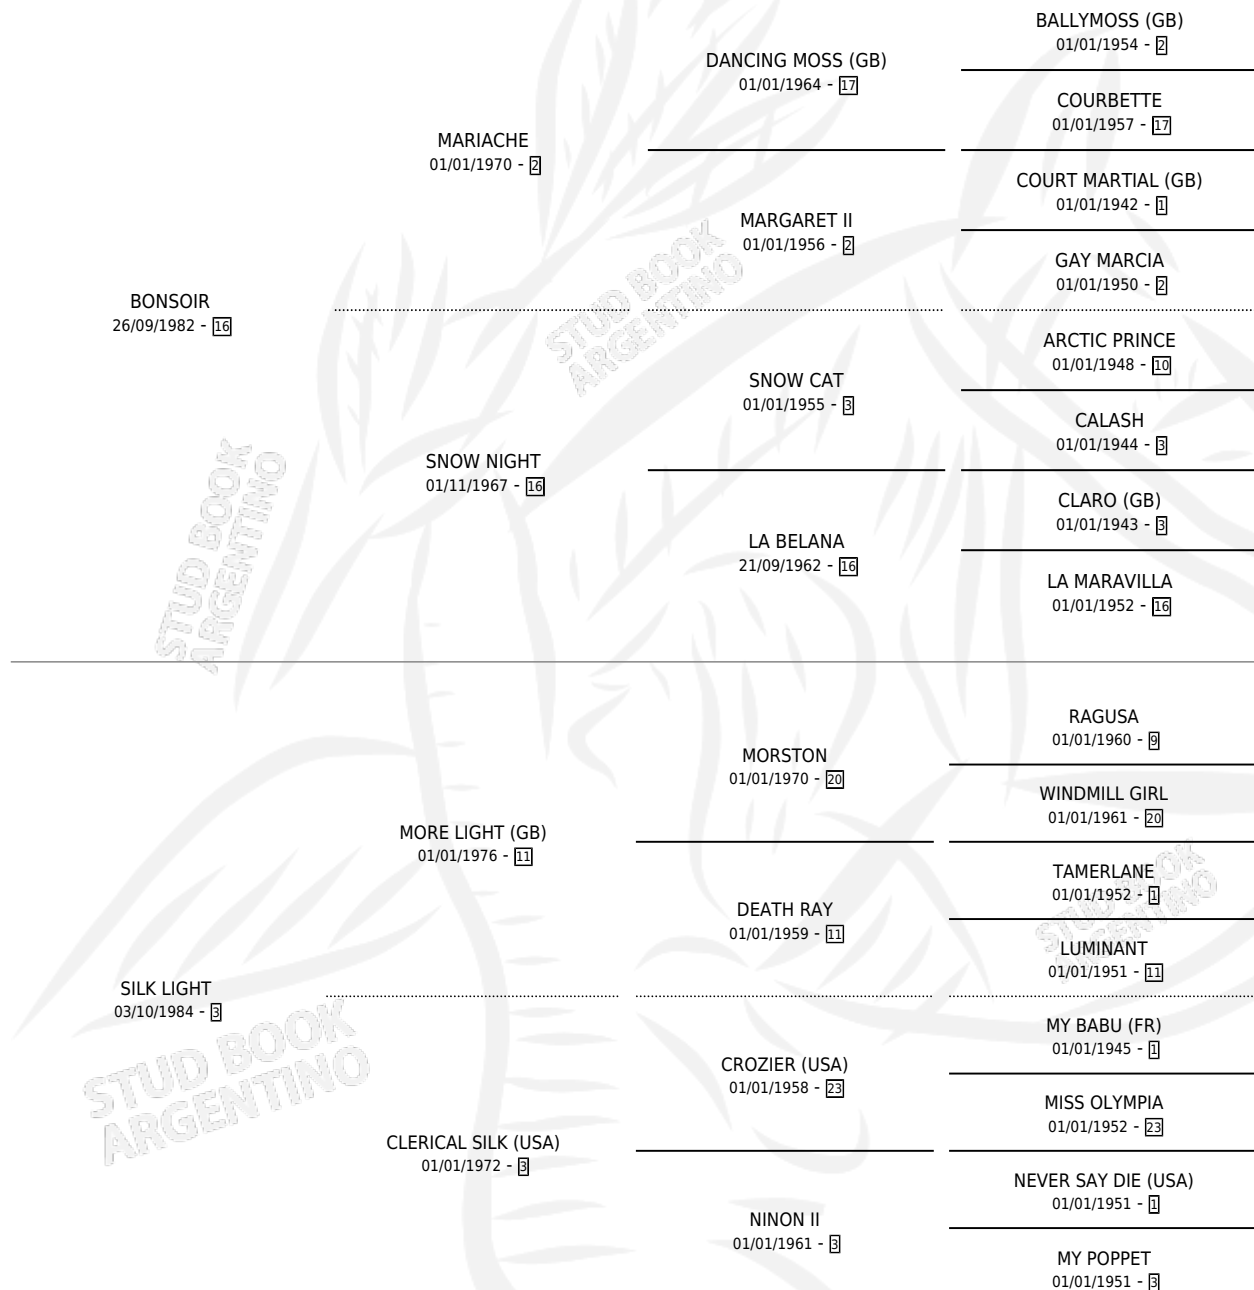

BONNE MONICA

por **BONSOIR** y **SILK LIGHT** por **MORE LIGHT (GB)**

Argentina · Hembra · Zaino · SP · 03/08/1989
Familia 3-f · Volumen 33

ESTADO

TIPIFICACIÓN SANGUÍNEA	✓
TIPIFICACIÓN POR ADN	X
PASAPORTE	X
IDENTIFICACIÓN POR MICROCHIP	X
REPRODUCTOR	✓

Lugar de nacimiento: El Pelado

Criador: Sin dato

~

HIJOS

	MACHOS	HEMBRAS
1 NACIERON	0	1
SIN ACTUACIONES		

PEDIGREE