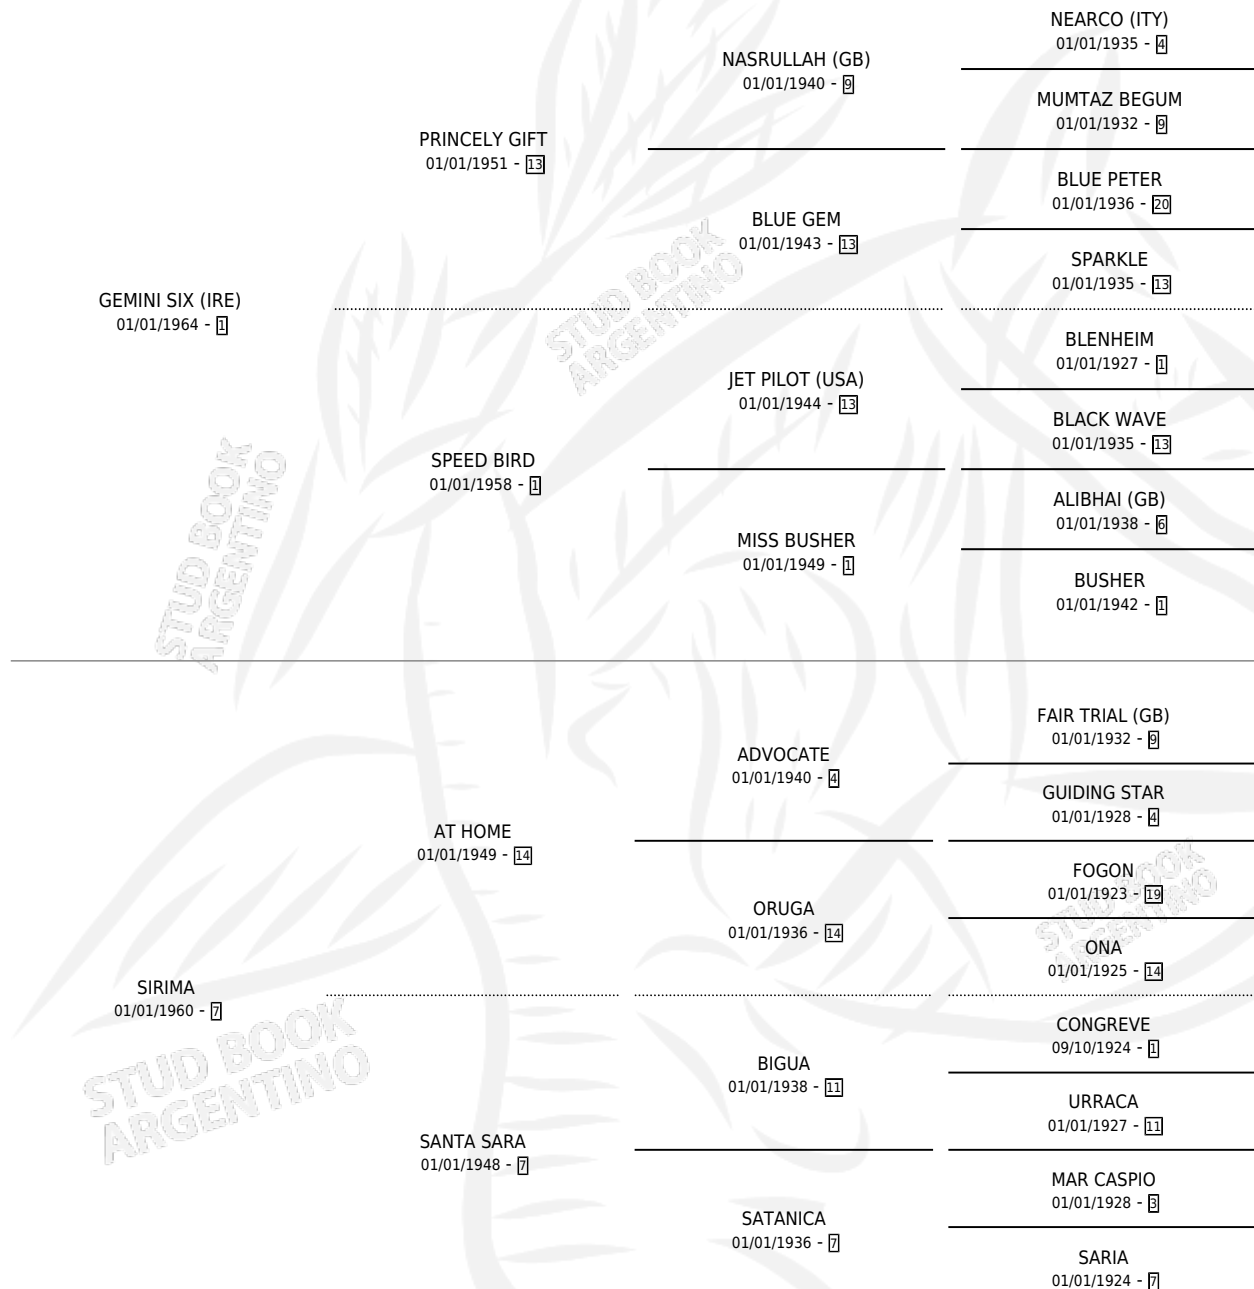

GUILLERMO

por **GEMINI SIX (IRE)** y **SIRIMA** por **AT HOME**

Argentina · Macho · Zaino Doradillo · SP · 01/01/1970
Familia 7-d · Volumen 27

ESTADO

TIPIFICACIÓN SANGUÍNEA	X
TIPIFICACIÓN POR ADN	X
PASAPORTE	X
IDENTIFICACIÓN POR MICROCHIP	X
REPRODUCTOR	X

Lugar de nacimiento: Campo particular

Criador: Sin dato

~

HIJOS

	MACHOS	HEMBRAS
16 NACIERON	9	7
5 CORRIERON	4	1
5 GANARON	4	1

0	0	0
GANADORES CL	GANADORES GR	GANADORES G1

PEDIGREE

GUILLERMO