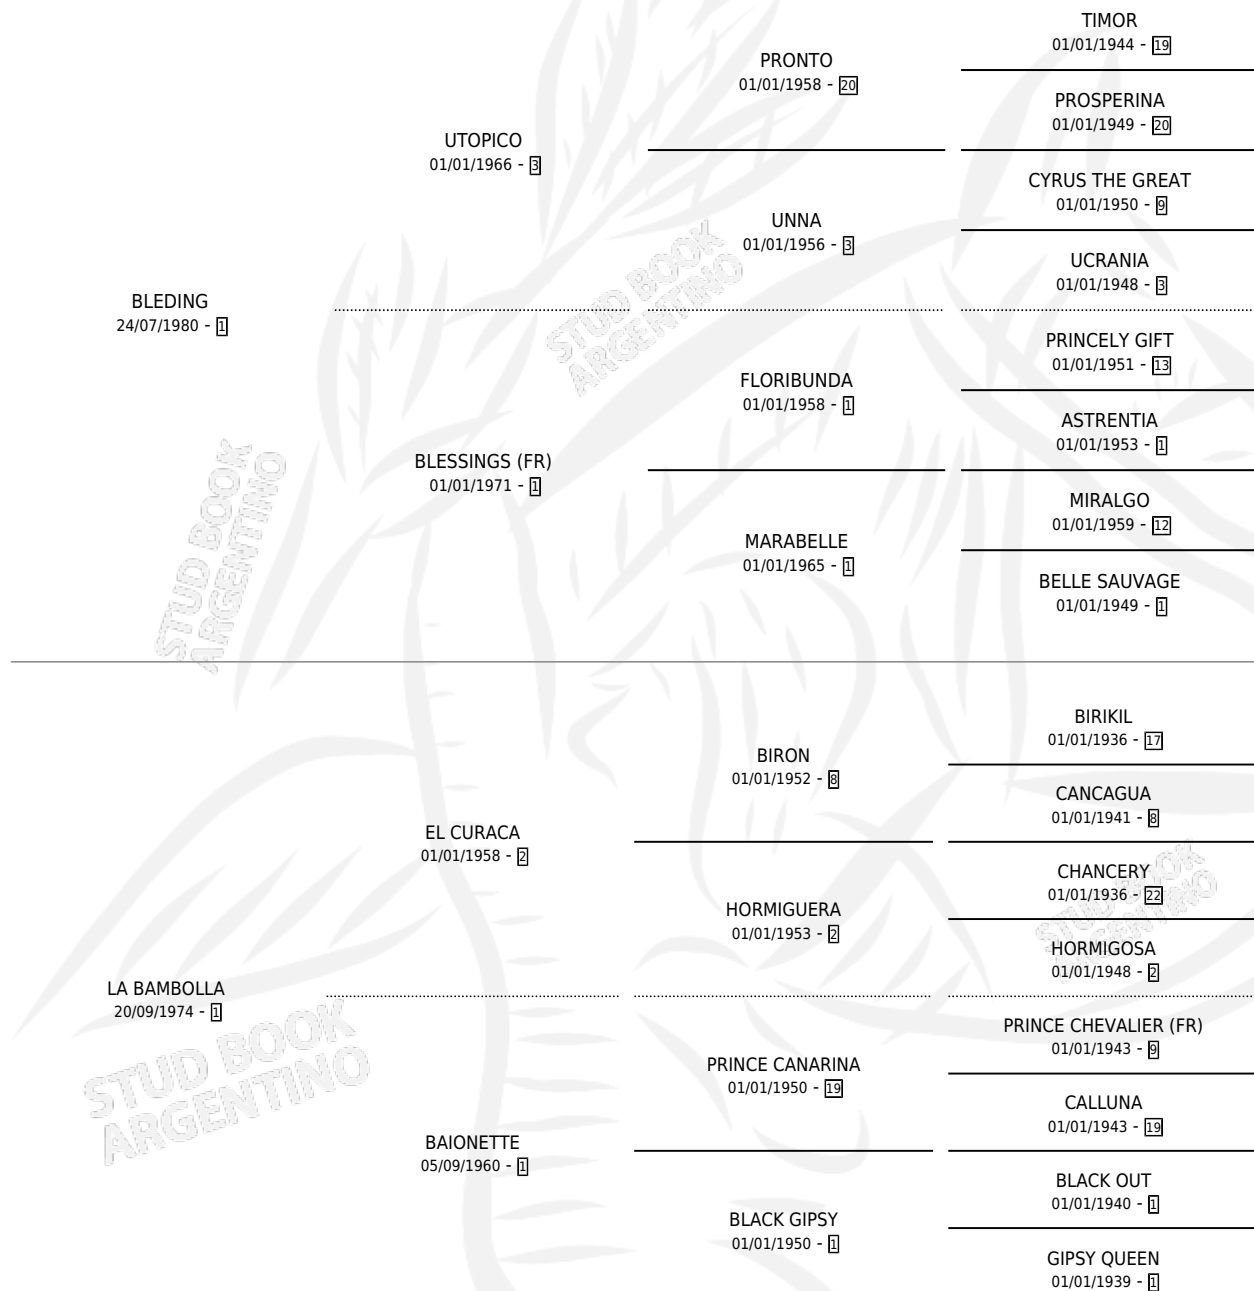

DRUSILLA

por **BLEDING** y **LA BAMBOLLA** por **EL CURACA**

Argentina · Hembra · Zaino · SP · 20/08/1989
Familia 1-w · Volumen 33

ESTADO

TIPIFICACIÓN SANGUÍNEA	X
TIPIFICACIÓN POR ADN	X
PASAPORTE	X
IDENTIFICACIÓN POR MICROCHIP	X
REPRODUCTOR	✓

Lugar de nacimiento: Laguna Larga

Criador: Laguna Larga

PEDIGREE

S

mientos 0 / Efectividad 0.00%

PADRILLO	PRODUCTO	CRIADOR	1ER SERVICIO	ÚLTIMO SERVICIO
DIQUERO	∅		10/11/1994	12/11/1994
DRUSILLA	∅		17/12/1993	21/12/1993
ECUANIME	∅		20/11/1992	22/11/1992