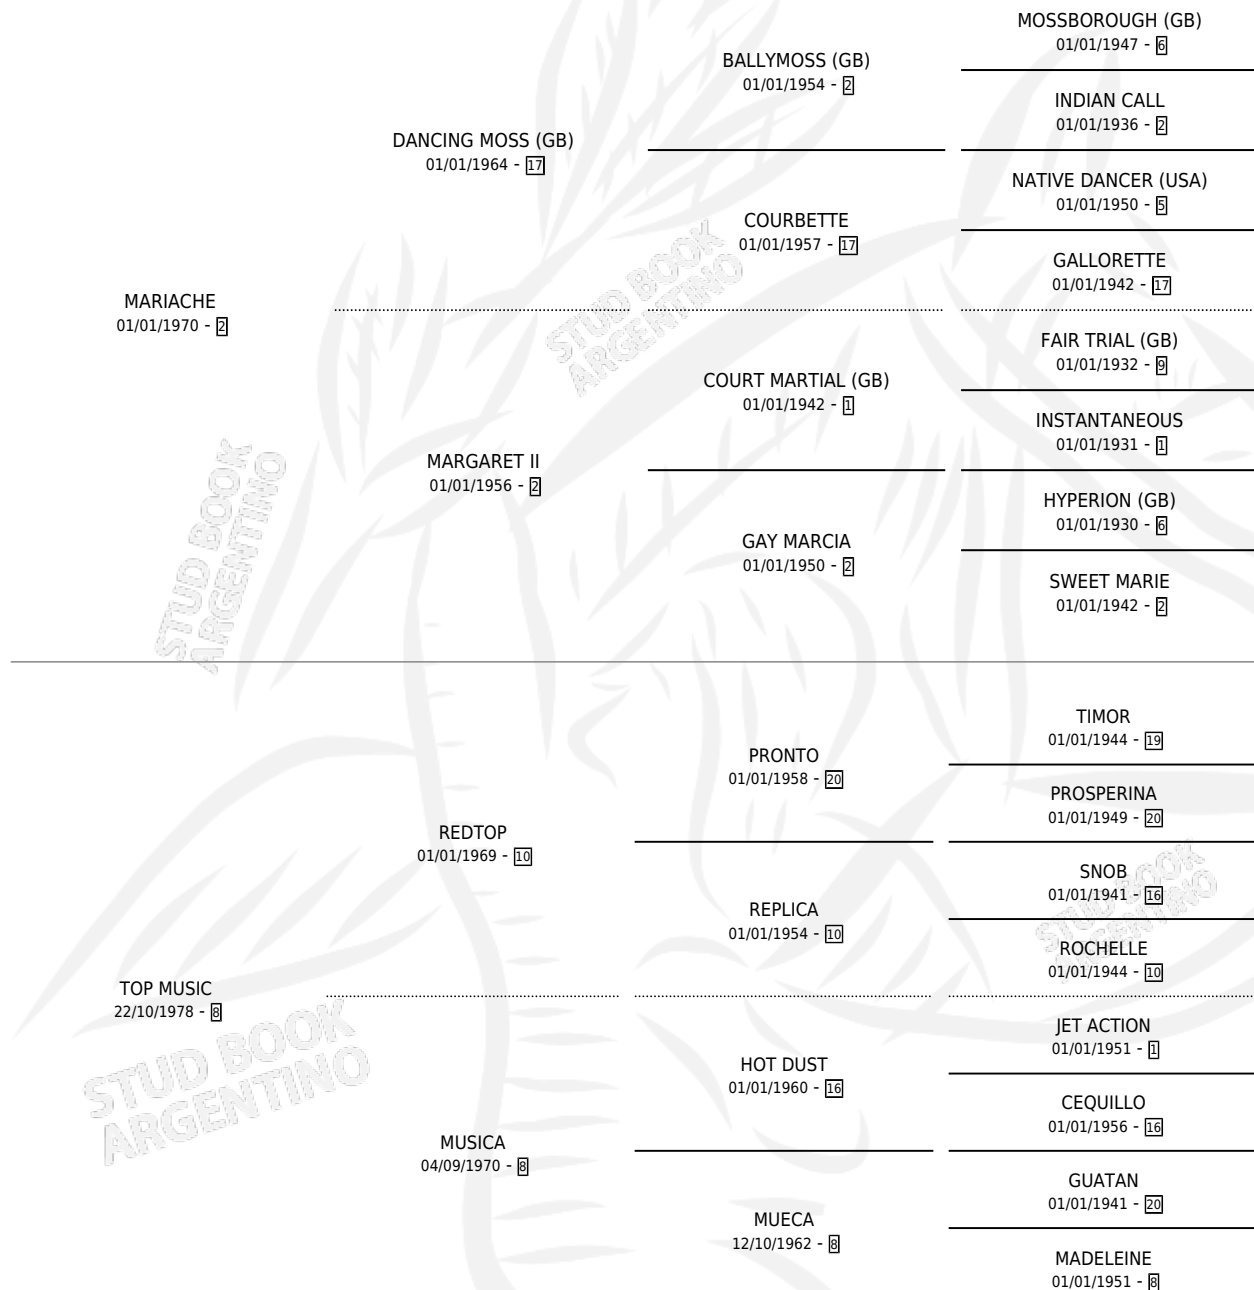

TOPOGRAFO

por MARIACHE y TOP MUSIC por REDTOP

Argentina · Macho · Zaino · SP · 05/08/1989
Familia 8-f · Volumen 33

ESTADO

TIPIFICACIÓN SANGUÍNEA	X
TIPIFICACIÓN POR ADN	X
PASAPORTE	X
IDENTIFICACIÓN POR MICROCHIP	X
REPRODUCTOR	X

Lugar de nacimiento: Vacacion

Criador: Vacacion

PEDIGREE

CAMPAÑA

Solo carreras oficiales de Argentina

POR EDAD

EDAD	CC	1°	2°	3°	4°	5°	NP	CLC	CLG	CLCG1	CLGG1	IMPORTE	GANANCIA / CC
3 AÑOS	2	0	0	0	0	0	2	0	0	0	0	\$0	\$0
4 AÑOS	3	0	0	0	0	0	3	0	0	0	0	\$0	\$0
5 AÑOS	3	1	1	0	0	0	1	0	0	0	0	\$6,192	\$2,064
6 AÑOS	6	3	0	0	1	0	2	0	0	0	0	\$11,990	\$1,998
TOTALES	14	4	1	0	1	0	8	0	0	0	0	\$18,182	\$1,299
%		28.6%	7.1%	0.0%	7.1%	0.0%	57.1%	0.0%	0.0%	0.0%	0.0%		

Ganador de 4 carreras en San Isidro, Palermo y La Plata - \$18,182, a los 5 y 6 años.

POR DISTANCIA

HIPODROMO	CC	1°	2°	3°	4°	5°	NP	CLC	CLG	CLCG1	CLGG1	IMPORTE
LA PLATA	10	1	1	0	0	0	8	0	0	0	0	\$5,292
1200 MTS	6	1	1	0	0	0	4	0	0	0	0	\$5,292
1400 MTS	2	0	0	0	0	0	2	0	0	0	0	\$0
1000 MTS	1	0	0	0	0	0	1	0	0	0	0	\$0
1100 MTS	1	0	0	0	0	0	1	0	0	0	0	\$0
PALERMO	3	2	0	0	1	0	0	0	0	0	0	\$7,790
1400 MTS	2	1	0	0	1	0	0	0	0	0	0	\$3,990
1200 MTS	1	1	0	0	0	0	0	0	0	0	0	\$3,800
SAN ISIDRO	1	1	0	0	0	0	0	0	0	0	0	\$5,100
1200 MTS	1	1	0	0	0	0	0	0	0	0	0	\$5,100