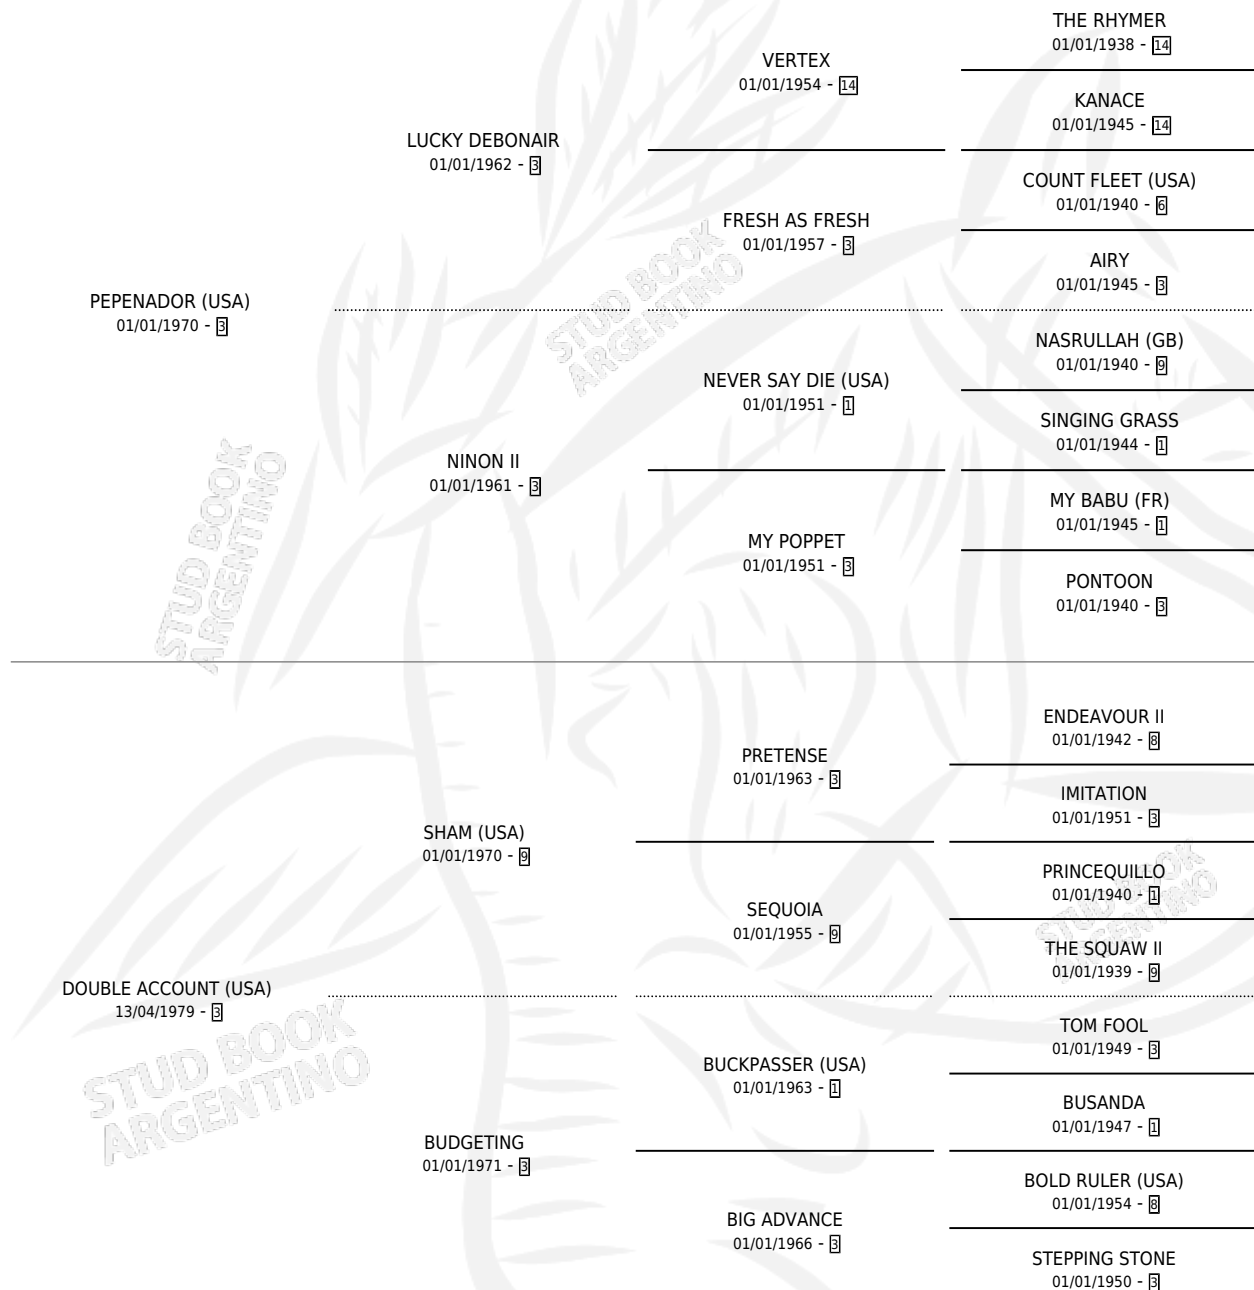

DOUBLE PAID

por **PEPENADOR (USA)** y **DOUBLE ACCOUNT (USA)** por **SHAM (USA)**

Argentina · Macho · Zaino Doradillo · SP · 10/08/1989
Familia 3-n · Volumen 33

DISTINCIONES

MEJOR CABALLO ADULTO	1994
MEJOR FONDISTA	1994

ESTADO

TIPIFICACIÓN SANGUÍNEA	✓
TIPIFICACIÓN POR ADN	X
PASAPORTE	X
IDENTIFICACIÓN POR MICROCHIP	X
REPRODUCTOR	✓

Lugar de nacimiento: Vacacion
Criador: Vacacion

~

HIJOS

	MACHOS	HEMBRAS
10 NACIERON	4	6
4 CORRIERON	2	2
4 GANARON	2	2

0	0	0
GANADORES CL	GANADORES GR	GANADORES G1

PEDIGREE