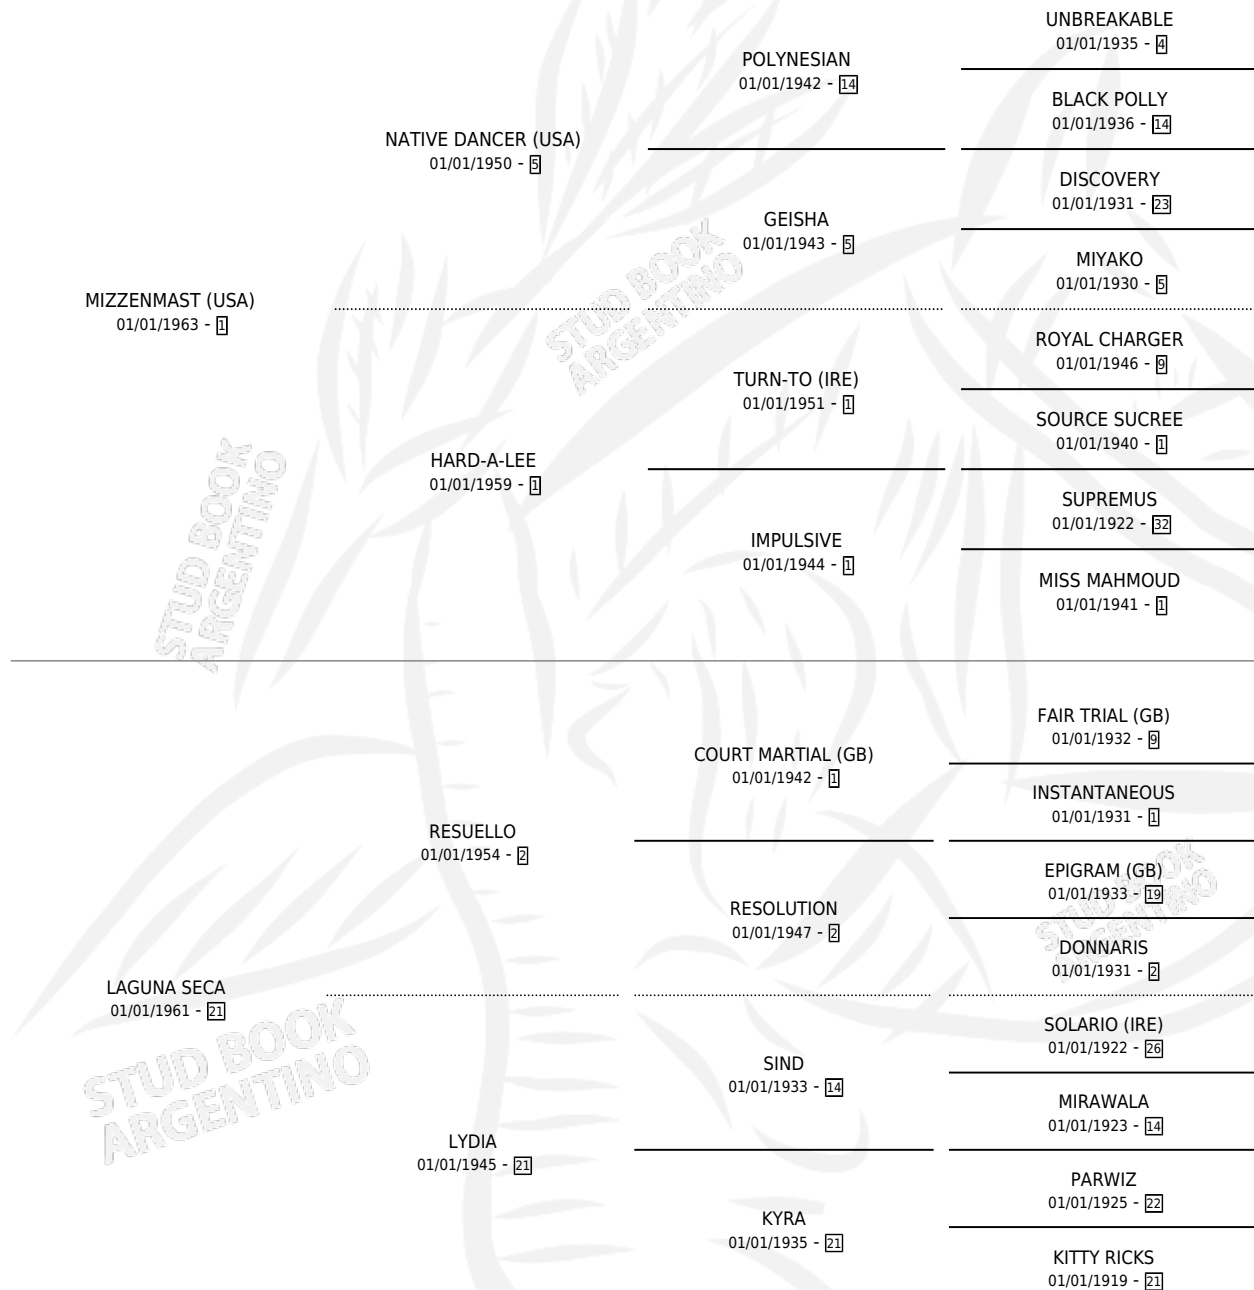

LAÑOM

por **MIZZENMAST (USA)** y **LAGUNA SECA** por **RESUELLO**

Argentina · Hembra · Zaino · SP · 03/10/1970
Familia 21-a · Volumen 27

ESTADO

TIPIFICACIÓN SANGUÍNEA	X
TIPIFICACIÓN POR ADN	X
PASAPORTE	X
IDENTIFICACIÓN POR MICROCHIP	X
REPRODUCTOR	X

Lugar de nacimiento: Campo particular

Criador: Sin dato

~

HIJOS

	MACHOS	HEMBRAS
5 NACIERON	1	4
3 CORRIERON	1	2
3 GANARON	1	2

1	1	0
GANADORES CL	GANADORES GR	GANADORES G1

PEDIGREE

LAÑOM