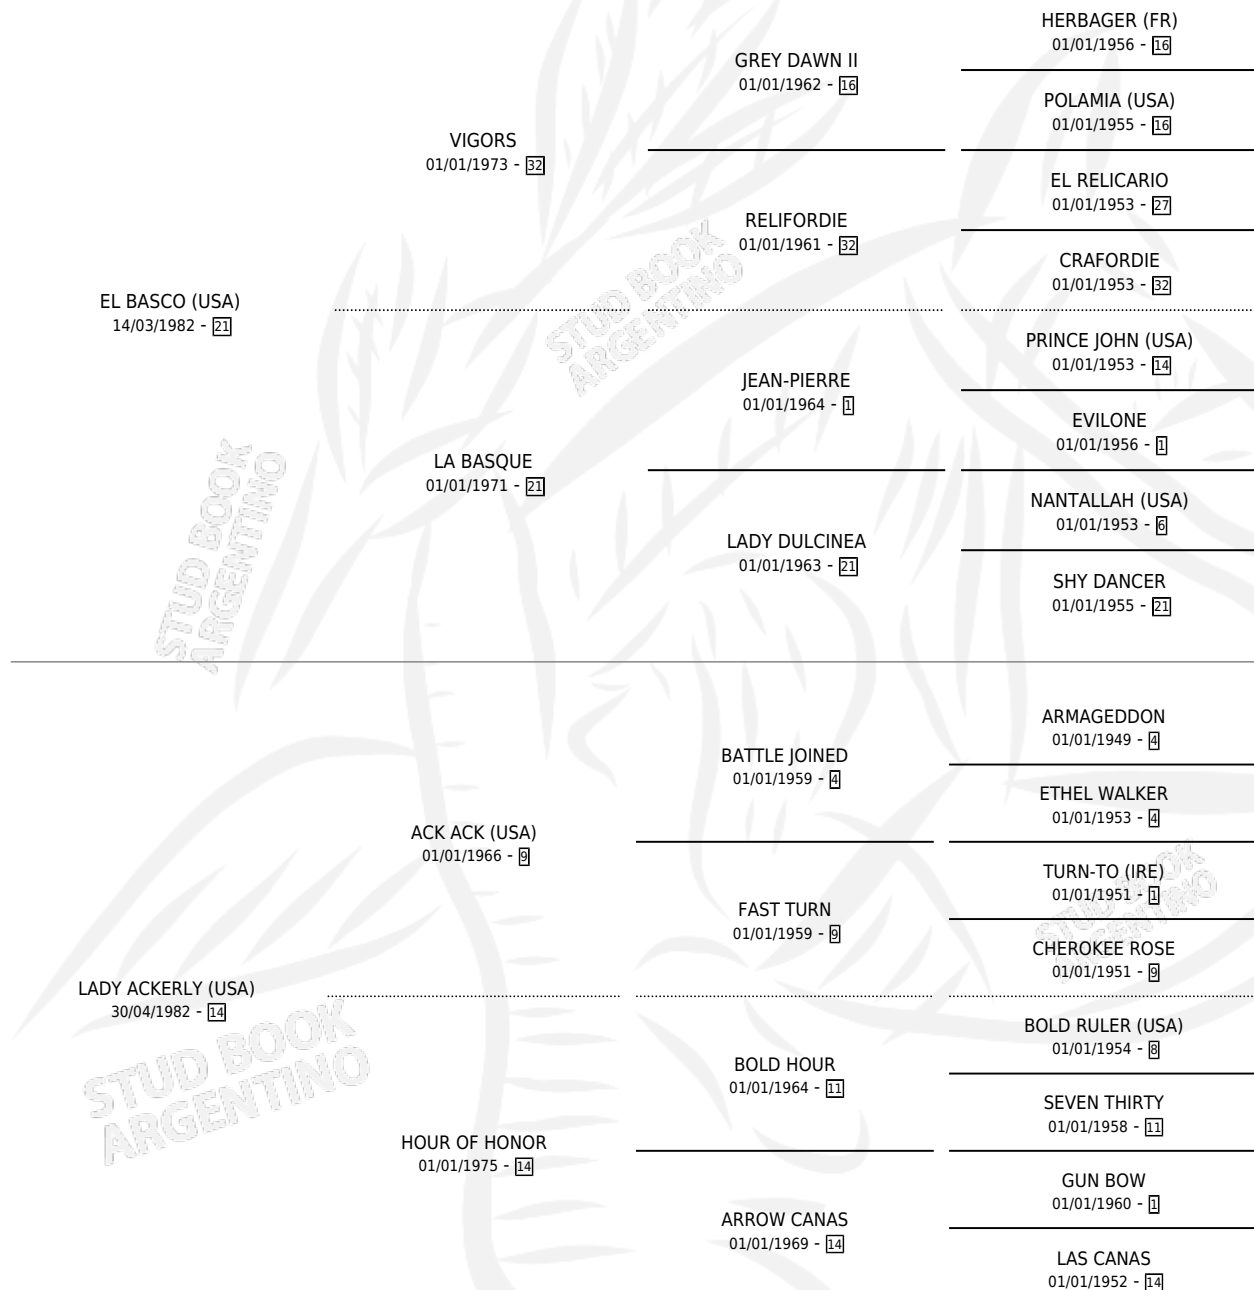

BATUTA

por **EL BASCO (USA)** y **LADY ACKERLY (USA)** por **ACK ACK (USA)**

Argentina · Hembra · Zaino · SP · 02/08/1989
Familia 14-c · Volumen 33

ESTADO

TIPIFICACIÓN SANGUÍNEA	✓
TIPIFICACIÓN POR ADN	X
PASAPORTE	X
IDENTIFICACIÓN POR MICROCHIP	X
REPRODUCTOR	✓

Lugar de nacimiento: El Manzanar
Criador: Sin dato

~

HIJOS

	MACHOS	HEMBRAS
3 NACIERON	0	3
1 CORRIERON	0	1

SIN ACTUACIONES

PEDIGREE