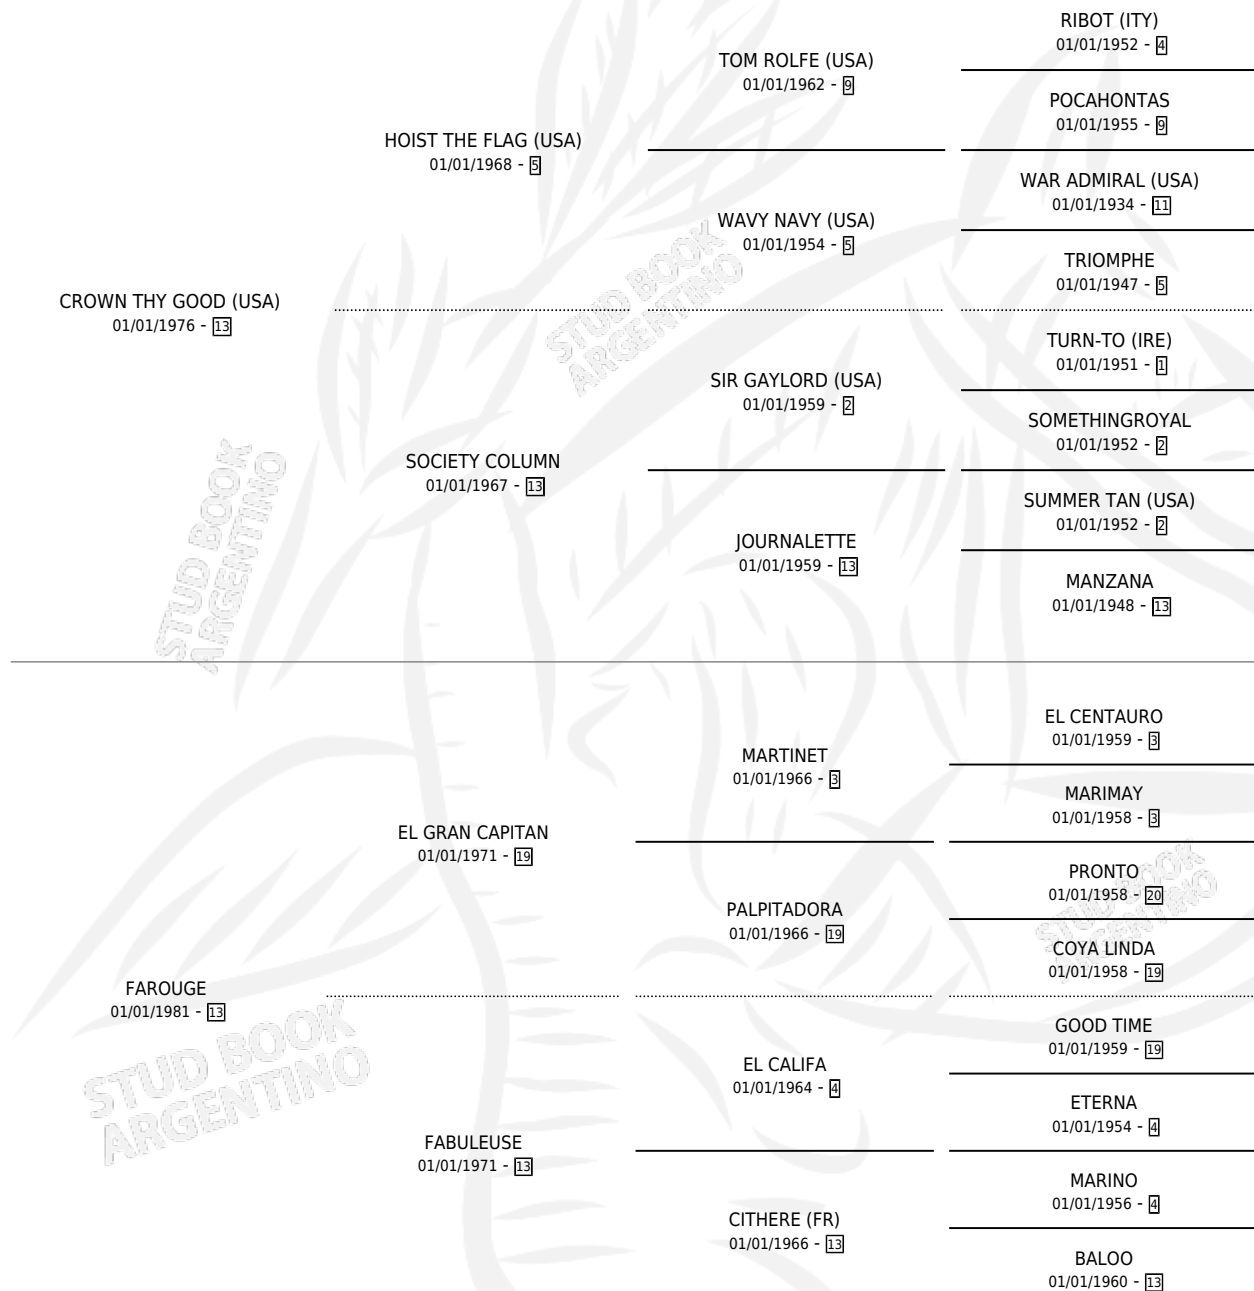

BAGUNCEIRO

por **CROWN THY GOOD (USA)** y **FAROUGE** por **EL GRAN CAPITAN**

Argentina · Macho · Zaino · SP · 03/08/1989
Familia 13-c · Volumen 33

ESTADO

TIPIFICACIÓN SANGUÍNEA	✓
TIPIFICACIÓN POR ADN	X
PASAPORTE	X
IDENTIFICACIÓN POR MICROCHIP	X
REPRODUCTOR	✓

Lugar de nacimiento: El Manzanar
Criador: Sin dato

~

HIJOS

	MACHOS	HEMBRAS
5 NACIERON	2	3
3 CORRIERON	1	2
2 GANARON	1	1
0 GANADORES CL	0 GANADORES GR	0 GANADORES G1

PEDIGREE

CAMPAÑA

Solo carreras oficiales de Argentina