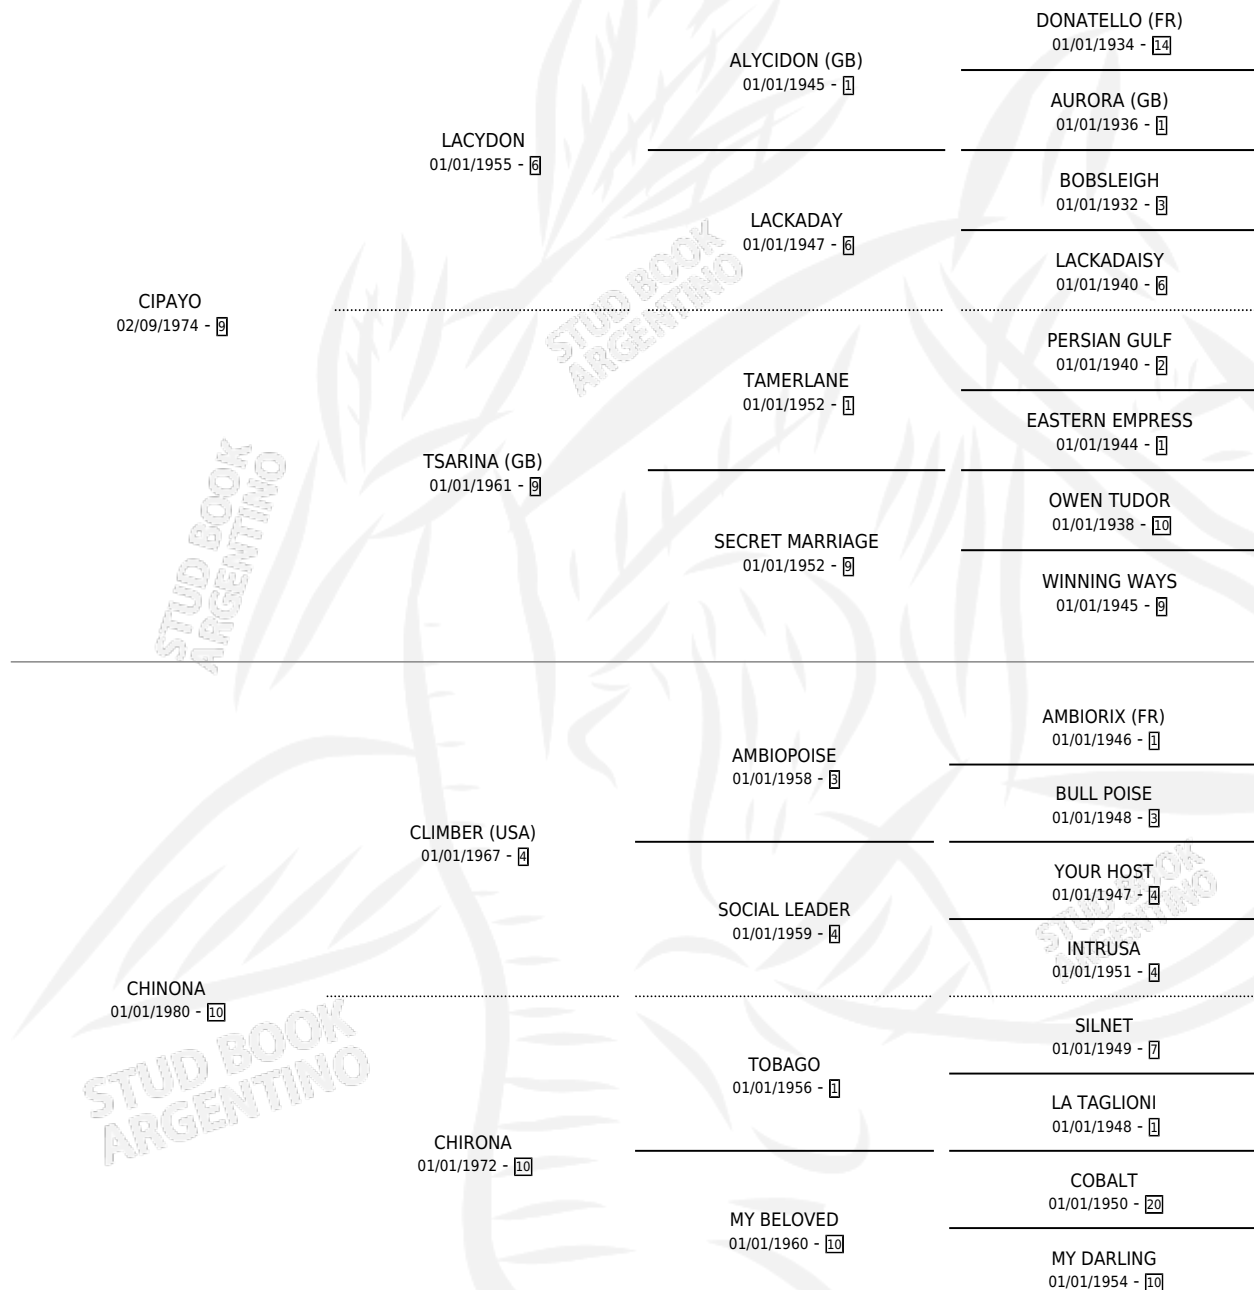

CHINCHARO

por CIPAYO y CHINONA por CLIMBER (USA)

Argentina · Macho · Zaino · SP · 01/08/1989
Familia 10-b · Volumen 33

ESTADO

TIPIFICACIÓN SANGUÍNEA	✓
TIPIFICACIÓN POR ADN	X
PASAPORTE	X
IDENTIFICACIÓN POR MICROCHIP	X
REPRODUCTOR	✓

Lugar de nacimiento: La Irenita

Criador: Sin dato

~

HIJOS

	MACHOS	HEMBRAS
2 NACIERON	0	2
1 CORRIERON	0	1
1 GANARON	0	1
0 GANADORES CL	0 GANADORES GR	0 GANADORES G1

PEDIGREE

CAMPAÑA

Solo carreras oficiales de Argentina