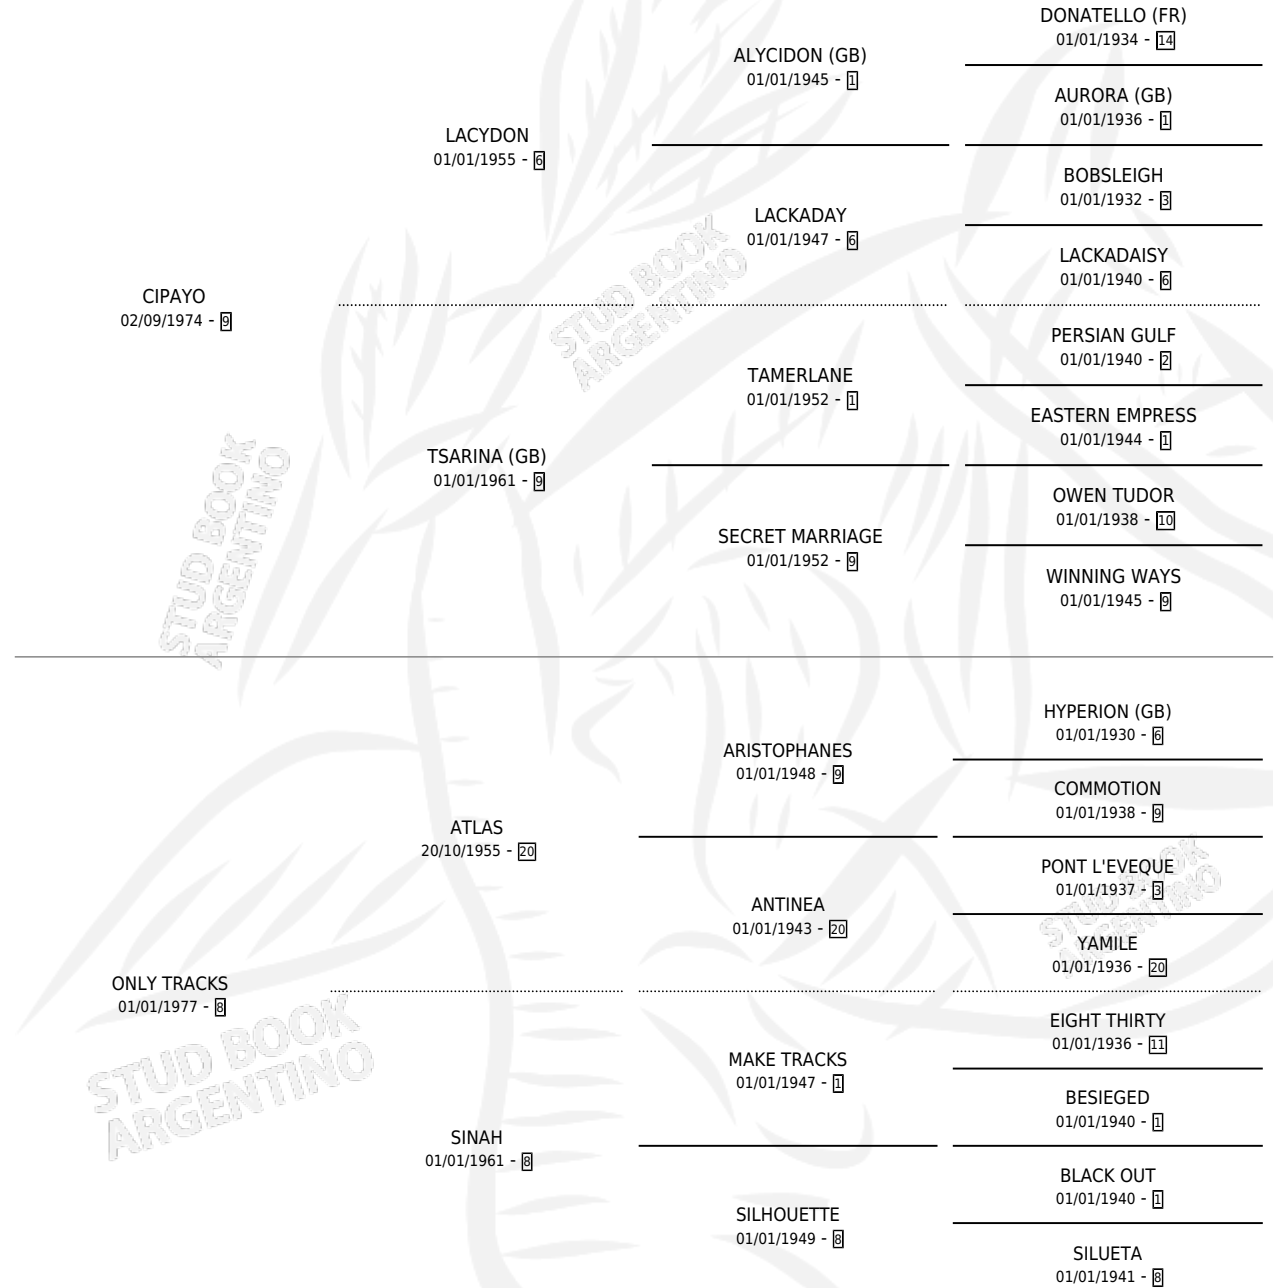

PRIMERA PLANA

por CIPAYO y ONLY TRACKS por ATLAS

Argentina · Hembra · Alazan · SP · 06/08/1989
Familia 8-j · Volumen 33

ESTADO

TIPIFICACIÓN SANGUÍNEA	✓
TIPIFICACIÓN POR ADN	X
PASAPORTE	X
IDENTIFICACIÓN POR MICROCHIP	X
REPRODUCTOR	X

Lugar de nacimiento: La Irenita

Criador: Sin dato

PEDIGREE

EXPORTACIÓN / IMPORTACIÓN

FECHA	MOVIMIENTO	PAÍS
01/07/1992	EXPORTADO	BRASIL

PRIMERA PLANA

Datos oficiales del Stud Book Argentino

Documento generado el 12/05/2026